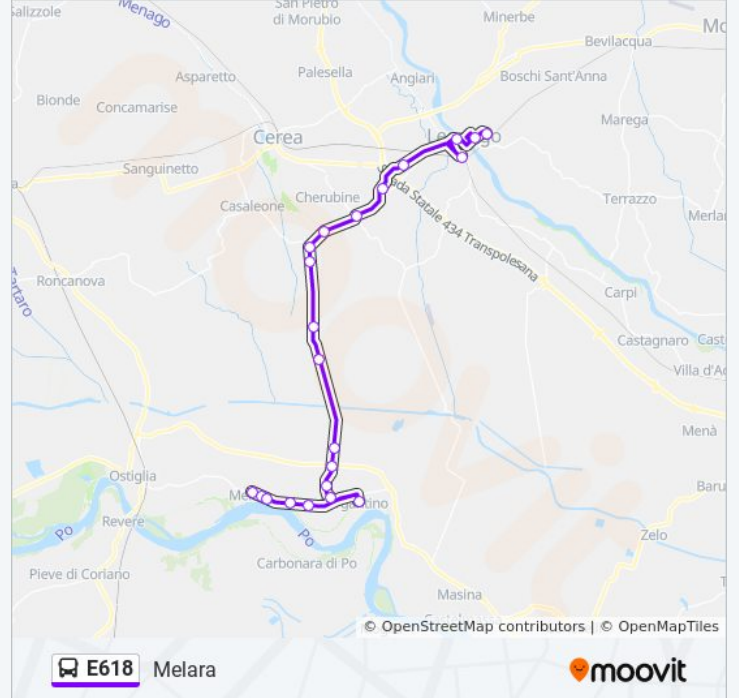

Informazioni sulla linea bus E618

Direzione: Legnago Porto

Fermate: 22

Durata del tragitto: 45 min

La linea in sintesi:

Legnago Porto

Direzione: Melara

22 fermate

Bergantino V.Api 602 R

Bergantino

Cancellate Zambonini

Orari della linea bus E618

Orari di partenza verso Melara:

lunedì	13:50 - 17:25
martedì	13:50 - 17:25
mercoledì	13:50 - 17:25
giovedì	13:50 - 17:25
venerdì	13:50 - 17:25
sabato	13:50 - 17:25
domenica	Non in Servizio

Informazioni sulla linea bus E618

Direzione: Melara

Fermate: 22

Durata del tragitto: 45 min

La linea in sintesi:

Serramenti Guerrini

SS 48 Civico 48

Fabbrica Soriani

Melara

Orari, mappe e fermate della linea bus E618 disponibili in un PDF su moovitapp.com. Usa [App Moovit](#) per ottenere tempi di attesa reali, orari di tutte le altre linee o indicazioni passo-passo per muoverti con i mezzi pubblici a Padova.