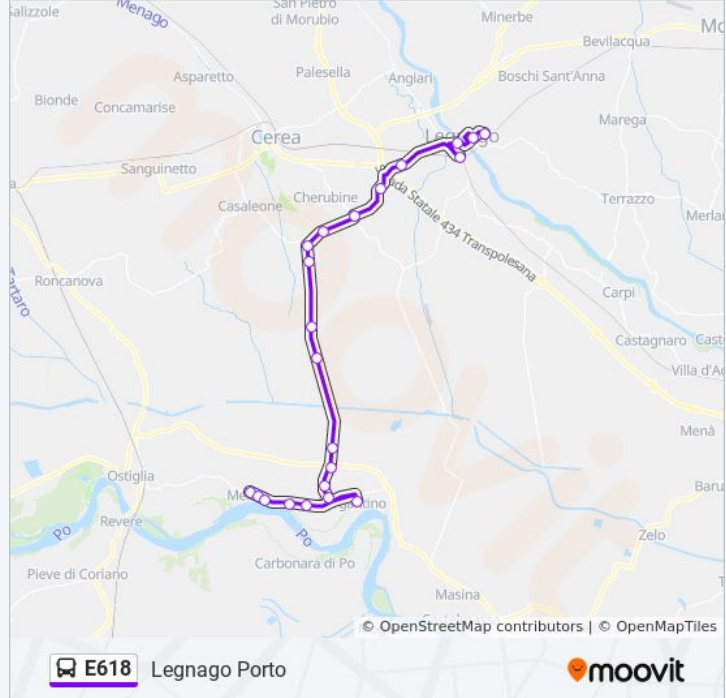

 E618

Legnago Porto

Visualizza In Una Pagina Web

La linea bus E618 (Legnago Porto) ha 2 percorsi. Durante la settimana è operativa:

(1) Legnago Porto: 06:45 - 14:40(2) Melara: 13:50 - 17:25

Usa Moovit per trovare le fermate della linea bus E618 più vicine a te e scoprire quando passerà il prossimo mezzo della linea bus E618

Orari della linea bus E618

Orari di partenza verso Legnago Porto:

lunedì	06:45 - 14:40
martedì	06:45 - 14:40
mercoledì	06:45 - 14:40
giovedì	06:45 - 14:40
venerdì	06:45 - 14:40
sabato	06:45 - 14:40
domenica	Non in Servizio

Informazioni sulla linea bus E618

Direzione: Legnago Porto

Fermate: 22

Durata del tragitto: 45 min

La linea in sintesi:

Legnago Porto

Direzione: Melara

22 fermate

[VISUALIZZA GLI ORARI DELLA LINEA](#)

Legnago Porto

Porto

Legnago Questura

Legnago Autostazione

S.Pietro Legn

S.Pietro - Casoni

Aselogna