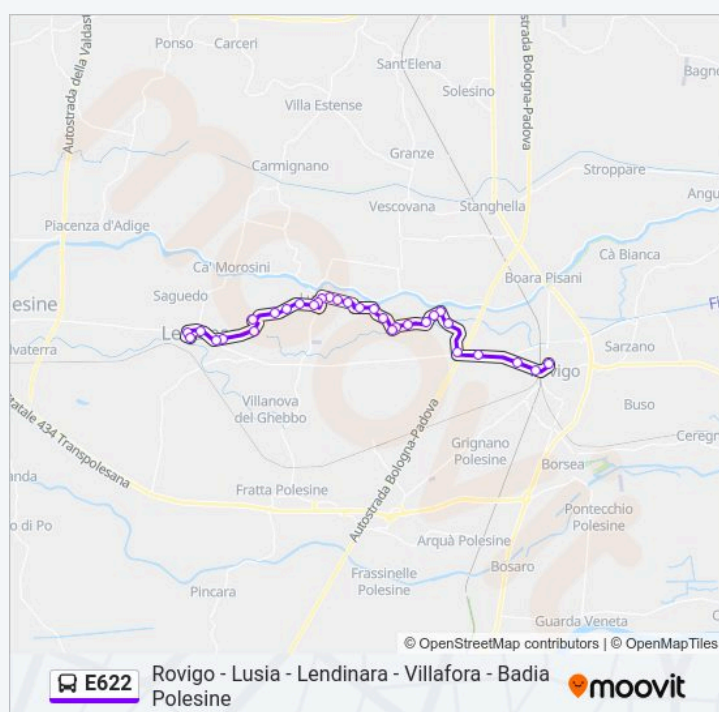

sabato

Non in Servizio

domenica

Non in Servizio

Informazioni sulla linea bus E622

Direzione: Lendinara

Fermate: 31

Durata del tragitto: 34 min

La linea in sintesi:

Direzione: Rovigo

49 fermate

Orari della linea bus E622

Orari di partenza verso Rovigo:

- Badiapolesine
- Grattacielo R
- Piazza Salute R
- Ortofrutta R
- Via Colombo 190 R
- Via Muraro Superiore R
- Via Colombano Off. R
- Colombano Chiesa R
- Colombano Ponte R
- Villafora Mulino R
- Villafora Centro R
- Bivio Serraglio R
- Saguedo Via Pioppa R
- Saguedo B.Campomarzo R
- Saguedo Civico 29 R
- Saguedo Chiesa R
- Saguedo Az.Trasporti R
- Via Lunga Civ. 11 R
- Supermercati Base
- Lendinara
- Supermercato Lidl R
- Via S. Lucia 23 R
- V. S.Lucia Calzature R
- S. Lucia Civ.41 R
- Cavazzana Centro
- Cavazzana Off. Poli R
- Cavazzana Trattoria R
- Bivio Per Padova R
- Lusia Supermercati R
- Lusia R
- Lusia Via Adige R

lunedì	06:31-17:50
martedì	06:31-17:50
mercoledì	06:31-17:50
giovedì	06:31-17:50
venerdì	06:31-17:50
sabato	06:31-17:50
domenica	Non in Servizio

Informazioni sulla linea bus E622

Direzione: Rovigo

Fermate: 49