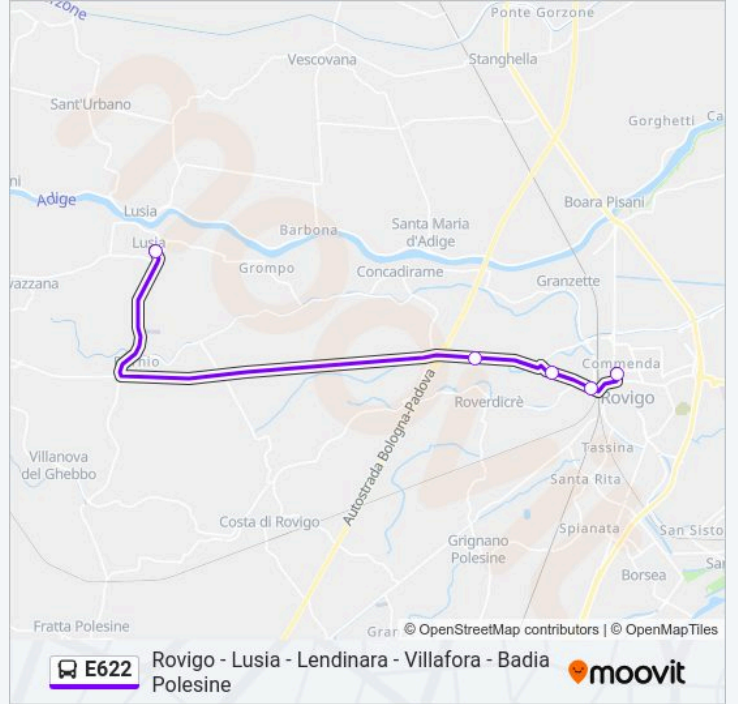

Direzione: Badia Polesine

48 fermate

[VISUALIZZA GLI ORARI DELLA LINEA](#)

Autostazione Rovigo

Rovigo Distributore

Via Amendola

Zona Ind. Ovest

Bivio Ex S.S. 499

Durata del tragitto: 47 min

La linea in sintesi:

Lusia Imballaggi R
Via Provvidenza 40 R
Via Provvidenza 88 R
Via Provvidenza R
Ca' Zen Pizzeria R
Via Grompo, 941 R
Grompo Ponte R
Via Ceresolo, 60 R
Via Ceresolo, 17 R
Via Balbi Valier R
Concadirame Capitell R
Concadirame / Chiesa R
Ponte Ceresolo R
Bivio Ex S.S. 499 R
Zona Ind. Ovest R
Via Amendola R
Rovigo Distributore R
Autostazione Rovigo

Direzione: Lusia

5 fermate

[VISUALIZZA GLI ORARI DELLA LINEA](#)

Autostazione Rovigo
Rovigo Distributore
Via Amendola
Zona Ind. Ovest
Lusia

Orari della linea bus E622

Orari di partenza verso Lusia:

lunedì	06:41
martedì	06:41
mercoledì	06:41
giovedì	06:41
venerdì	06:41
sabato	06:41
domenica	Non in Servizio

Informazioni sulla linea bus E622

Direzione: Lusia

Fermate: 5

Durata del tragitto: 16 min

La linea in sintesi:

Orari, mappe e fermate della linea bus E622 disponibili in un PDF su moovitapp.com. Usa App Moovit per ottenere tempi di attesa reali, orari di tutte le altre linee o indicazioni passo-passo per muoverti con i mezzi pubblici a Padova.