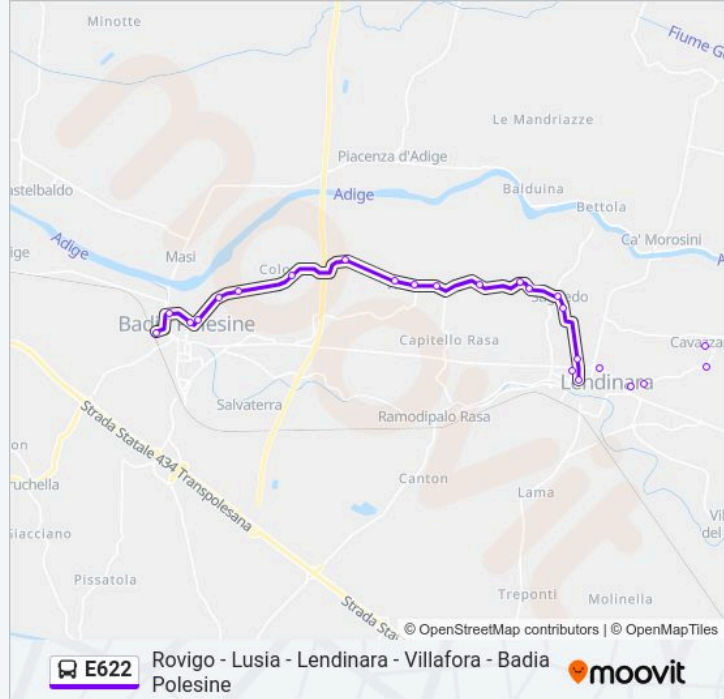

Saguedo Via Pioppa

Bivio Serraglie

Villafora Centro

Villafora Mulino

Colombano Ponte

Colombano Chiesa

Via Colombano Off.

Via Muraro Superiore

Via Colombo 190

Ortofrutta

Piazza Salute

Badiapolesine

Direzione: Lendinara

31 fermate

[VISUALIZZA GLI ORARI DELLA LINEA](#)

Autostazione Rovigo

Orari della linea bus E622

Orari di partenza verso Lendinara:

lunedì 06:37

martedì 06:37

Rovigo Distributore

Via Amendola

Zona Ind. Ovest

Bivio Ex S.S. 499