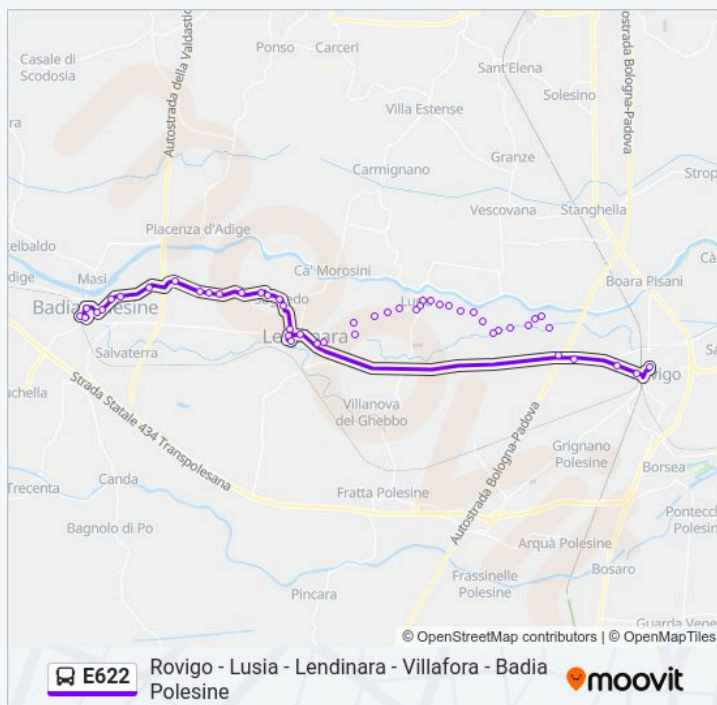

La linea in sintesi:

Direzione: Rovigo

49 fermate

Orari della linea bus E622

Orari di partenza verso Rovigo:

- Badiapolesine
- Grattacielo R
- Piazza Salute R
- Ortofrutta R
- Via Colombo 190 R
- Via Muraro Superiore R
- Via Colombano Off. R
- Colombano Chiesa R
- Colombano Ponte R
- Villafora Mulino R
- Villafora Centro R
- Bivio Serraglio R
- Saguedo Via Pioppa R
- Saguedo B.Campomarzo R
- Saguedo Civico 29 R
- Saguedo Chiesa R
- Saguedo Az.Trasporti R
- Via Lunga Civ. 11 R
- Supermercati Base
- Lendinara
- Supermercato Lidl R
- Via S. Lucia 23 R
- V. S.Lucia Calzature R
- S. Lucia Civ.41 R
- Cavazzana Centro
- Cavazzana Off. Poli R
- Cavazzana Trattoria R
- Bivio Per Padova R
- Lusia Supermercati R
- Lusia R
- Lusia Via Adige R

lunedì	06:31-17:50
martedì	06:31-17:50
mercoledì	06:31-17:50
giovedì	06:31-17:50
venerdì	06:31-17:50
sabato	06:31-17:50
domenica	Non in Servizio

Informazioni sulla linea bus E622

Direzione: Rovigo

Fermate: 49

Durata del tragitto: 47 min

La linea in sintesi:

Lusia Imballaggi R
Via Provvidenza 40 R
Via Provvidenza 88 R
Via Provvidenza R
Ca' Zen Pizzeria R
Via Grompo, 941 R
Grompo Ponte R
Via Ceresolo, 60 R
Via Ceresolo, 17 R
Via Balbi Valier R
Concadirame Capitell R
Concadirame / Chiesa R
Ponte Ceresolo R
Bivio Ex S.S. 499 R
Zona Ind. Ovest R
Via Amendola R
Rovigo Distributore R
Autostazione Rovigo

Direzione: Lusia

5 fermate

[VISUALIZZA GLI ORARI DELLA LINEA](#)

Autostazione Rovigo
Rovigo Distributore
Via Amendola
Zona Ind. Ovest
Lusia

Orari della linea bus E622

Orari di partenza verso Lusia:

lunedì	06:41
martedì	06:41
mercoledì	06:41
giovedì	06:41
venerdì	06:41
sabato	06:41
domenica	Non in Servizio