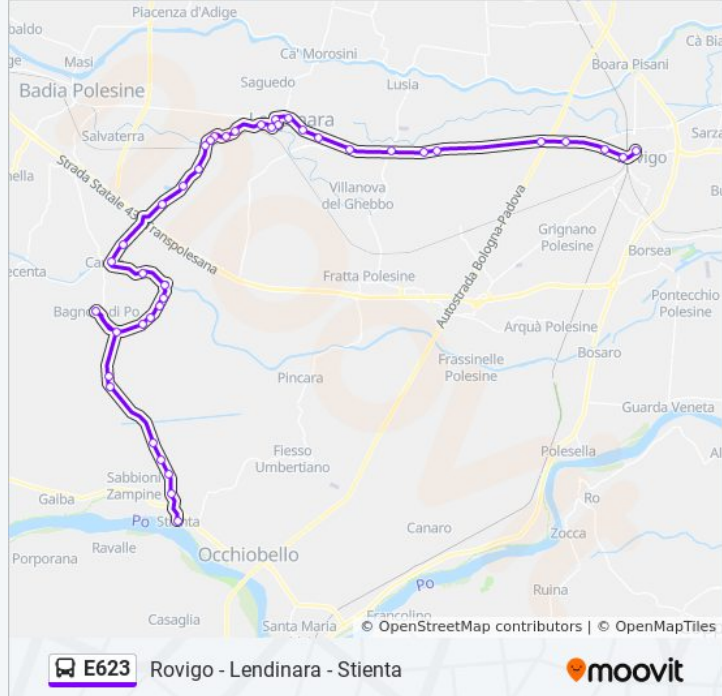

Bivio Concadirame R

Zona Ind. Ovest R

Via Amendola R

Rovigo Distributore R

Autostazione Rovigo

Direzione: Stienta

41 fermate

[VISUALIZZA GLI ORARI DELLA LINEA](#)

Via Alberazzi

Località Alberazzi

Botteghino B.Runzi

Bagnolo Di Po Centro

Fattoria Candin 1°

Ponte Bentivoglio - Runzi

Ponte Bentivoglio I°

Runzi Cabina Enel

Bivio Argine Valle

Località Ca' Vecchia

Stienta Centro

pubblici a Padova.

[Scopri Moovit](#) • [Soluzioni MaaS](#) • [Paesi disponibili](#) • [Mooviter Community](#)

© 2023 Moovit - Tutti i diritti riservati