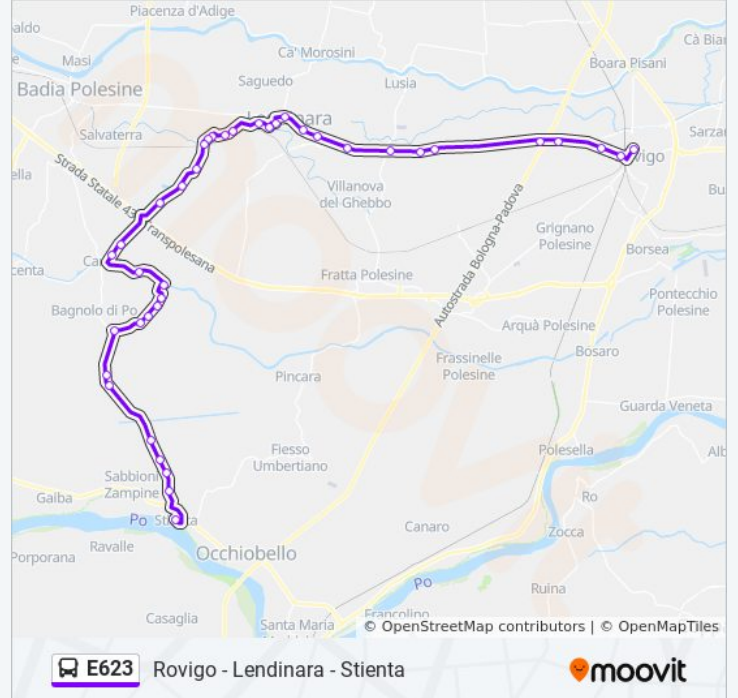

Direzione: Rovigo

39 fermate

[VISUALIZZA GLI ORARI DELLA LINEA](#)

Stienta Centro
Località Ca' Vecchia R
Bivio Argine Valle R
Runzi Cabina Enel R
Ponte Bentivoglio I° R
Ponte Bentivoglio - Runzi R
Fattoria Candin 1° R
Botteghino B.Runzi R
Località Alberazzi R
Via Alberazzi R
Via Alberazzi 1 R
Via Aldo Moro R
Castelguglielmo R
Canda Cavalieri R
Canda Esterna
Az.Agric. Mantovani R
Bivio Quattro Strade R
Centrale Enel S.P. 15 R
Bivio Via Canton R
Ramodipalo Off.Opel R
Rasa Centro

Fermate: 39

Durata del tragitto: 60 min

La linea in sintesi:

Bar Alla Riva

Ex S.P. Civ. 5/A

Ex S.P. Officina

Ex S.P. Acquedotto

Ponte Stazione F.S.

Bivio Concadirame R

Zona Ind. Ovest R

Via Amendola R

Rovigo Distributore R

Autostazione Rovigo

Direzione: Stienta

41 fermate

[VISUALIZZA GLI ORARI DELLA LINEA](#)

Autostazione Rovigo

Rovigo Distributore

Via Amendola

Zona Ind. Ovest

Bivio Concadirame

Bivio Costa Villanova D.G.

Hotel Gabbiano

Bivio Bornio