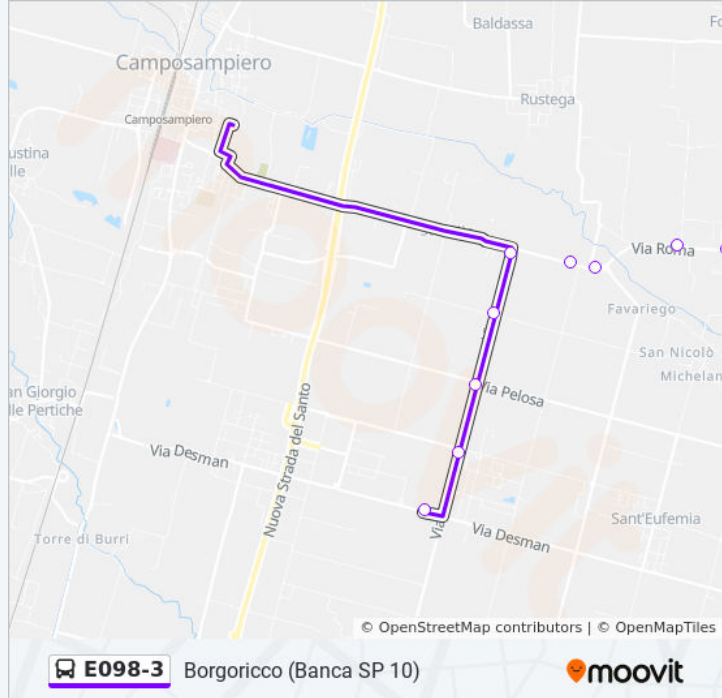

S.Michele Olmo R

S.Michele B. S.P.10

Bv. S. Michele

Camposampiero Ist. V. Puccini

V. Mogno Camposampiero

Camposampiero

Direzione: Noale Autostazione

24 fermate

[VISUALIZZA GLI ORARI DELLA LINEA](#)

Camposampiero

V. Mogno Camposampiero R

Camposampiero Ist. V. Puccini

Bv. S. Michele R

S.Michele B. S.P.10 R

S.Michele Olmo

Borgoricco Banca S.P.10

Borgoricco Chiesa

V. Pelosa

V. Lovare

Straelle

Manprin

Fioreria Sp.31/Sp.88

Bv. Massanzago

Massanzago V. Lovara R

V. Muson R

Massanzago V. Favariego R

Tombacco

Orari della linea bus E098-3

Orari di partenza verso Noale Autostazione:

lunedì	06:40 - 14:05
martedì	06:40 - 14:05
mercoledì	06:40 - 14:05
giovedì	06:40 - 14:05
venerdì	06:40 - 14:05
sabato	06:40 - 14:05
domenica	Non in Servizio

Informazioni sulla linea bus E098-3

Direzione: Noale Autostazione

Fermate: 24

Durata del tragitto: 32 min

La linea in sintesi: