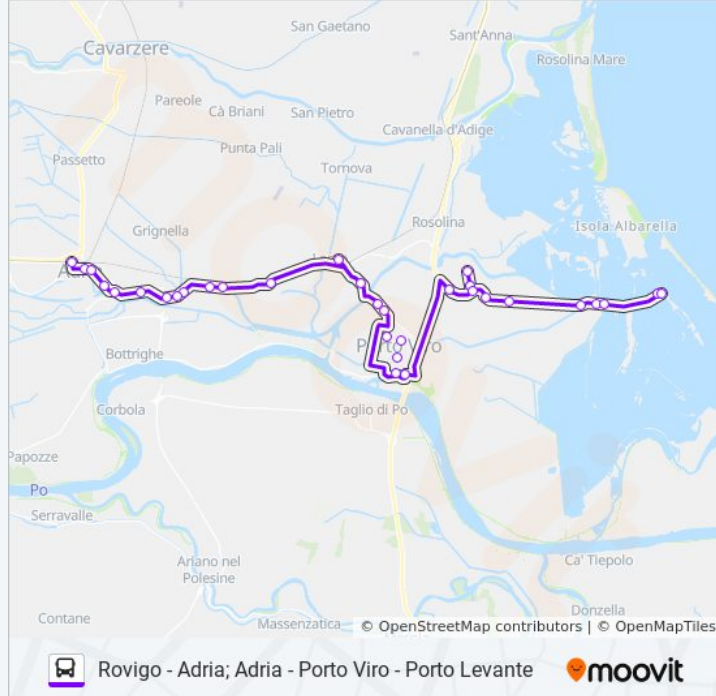

Direzione: Adria Autostazione

25 fermate

[VISUALIZZA GLI ORARI DELLA LINEA](#)

Autostazione Rovigo
Centro Medico
V.Le Tre Martiri / 1
Stadio Calcio
V.Le Tre Martiri / 4
V.Le Tre Martiri / Cittadella Sanitaria
Bivio Sarzano
Villaggio Betulle
Consorzio Agrario
Podere Torino
Bivio Villadose
Villadose Smeralda
Villadose Occhette
Villadose Zona Ind.
Centrale Enel S.S.443
Borgo Costato
Borgo Costato 2°
Cicese
I.P. Distributore
Valliera

Informazioni sulla linea bus E601/0 - E609

Direzione: Porto Levante

Fermate: 33

Durata del tragitto: 52 min

La linea in sintesi:

Porto Viro Bar Chicco D'Oro

Porto Viro Via Contarini Farmacia

Porto Viro Via Contarini

Corte Cucco

Ca' Cappello 2°

Ca' Cappello Centro

Bivio Ca'Cappello 2

Bivio Ca'Cappello

Bivio Bagatella 1°

Bivio Bagatella 2°

Dossanello

Pescaccia

Idrovora

Ristorante Chiesetta

Porto Levante Centro

Direzione: Rovigo

63 fermate

[VISUALIZZA GLI ORARI DELLA LINEA](#)

Porto Levante Centro