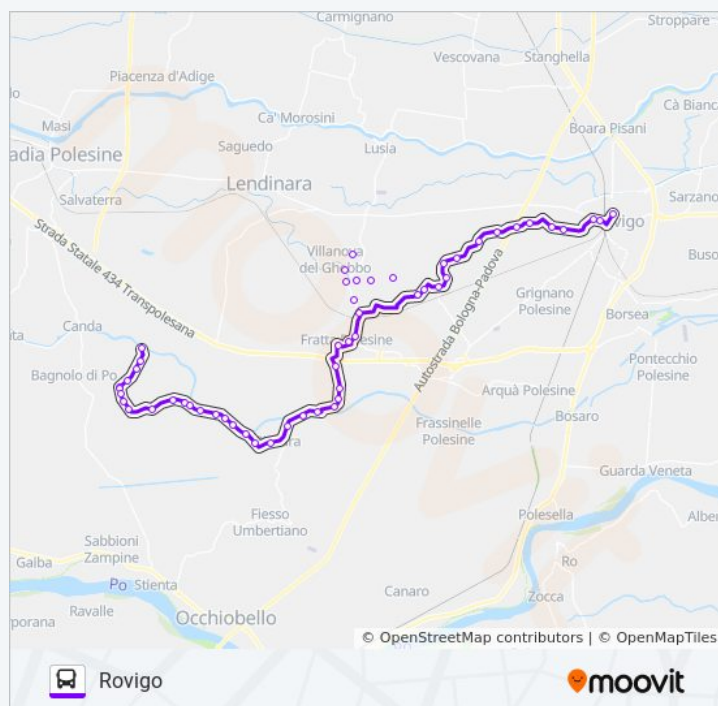

### Orari della linea bus E612 - E624 - E625

Orari di partenza verso Rovigo:

lunedì 06:38 - 12:49

martedì 06:38 - 12:49

mercoledì 06:38 - 12:49

giovedì 06:38 - 12:49

venerdì Non in Servizio

sabato 06:38 - 12:49

### Informazioni sulla linea bus E612 - E624 - E625

**Direzione:** Rovigo

**Fermate:** 53

**Durata del tragitto: 47 min**  
**La linea in sintesi:**

Corte Piccolo

Corte Falzoni

Case Popolari Castelguglielmo