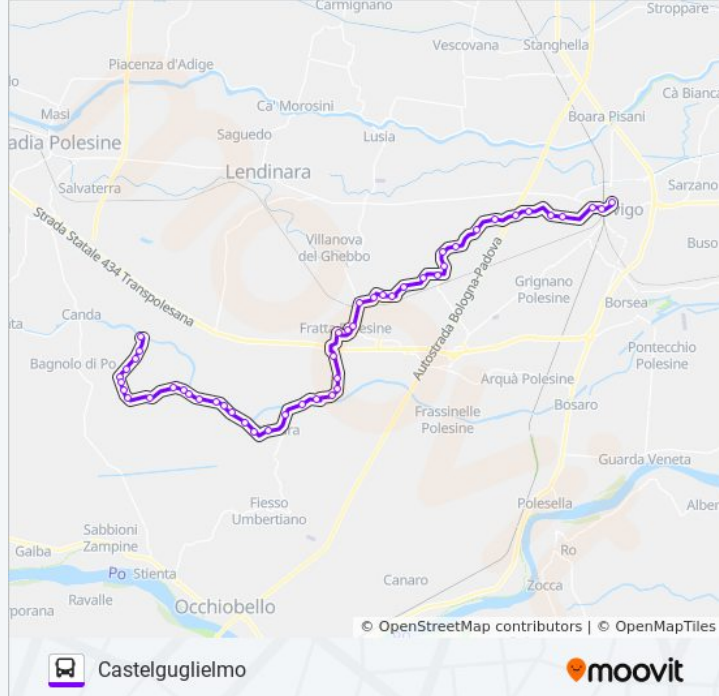

Fratta Polesine Bivio Centro (S.P.24)

Sottopasso Transpol.

Località Chiaviche

Località Pizzon

Paolino Civ. 1638

Paolino Ponte Nuovo

Paolino Distributore

Distilleria Liquori

Via Marconi 52 R

Località Gambaro R

Calà Del Gambaro R

Località Mora R

Industria Avicola R

Via Umbertiana R

Bressane Ponte R

Bressane Chiesa R

Via Alberazzi 1 R

Via Aldo Moro R

Castelguglielmo

**Direzione: Pincara**

9 fermate

[VISUALIZZA GLI ORARI DELLA LINEA](#)

Fratta Polesine

Fratta Polesine Bivio Centro (S.P.24)

**Orari della linea bus E612 - E624 - E625**

Orari di partenza verso Pincara:

lunedì	14:28
martedì	14:28
mercoledì	14:28

Sottopasso Transpol.

Località Chiaviche

Località Pizzon

Paolino Civ. 1638

Paolino Ponte Nuovo