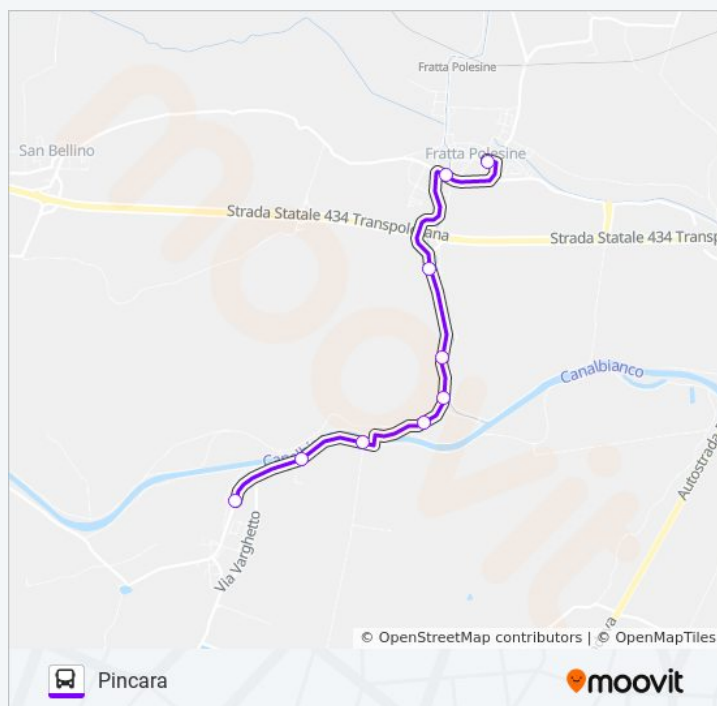

**Orari della linea bus E612 - E624 - E625**

Orari di partenza verso Pincara:

lunedì	14:28
martedì	14:28
mercoledì	14:28

Sottopasso Transpol.

Località Chiaviche

Località Pizzon

Paolino Civ. 1638

Paolino Ponte Nuovo

### Informazioni sulla linea bus E612 - E624 - E625

**Direzione:** Pincara

**Fermate:** 9

**Durata del tragitto:** 9 min

**La linea in sintesi:**

**Direzione:** Rovigo

53 fermate

[VISUALIZZA GLI ORARI DELLA LINEA](#)