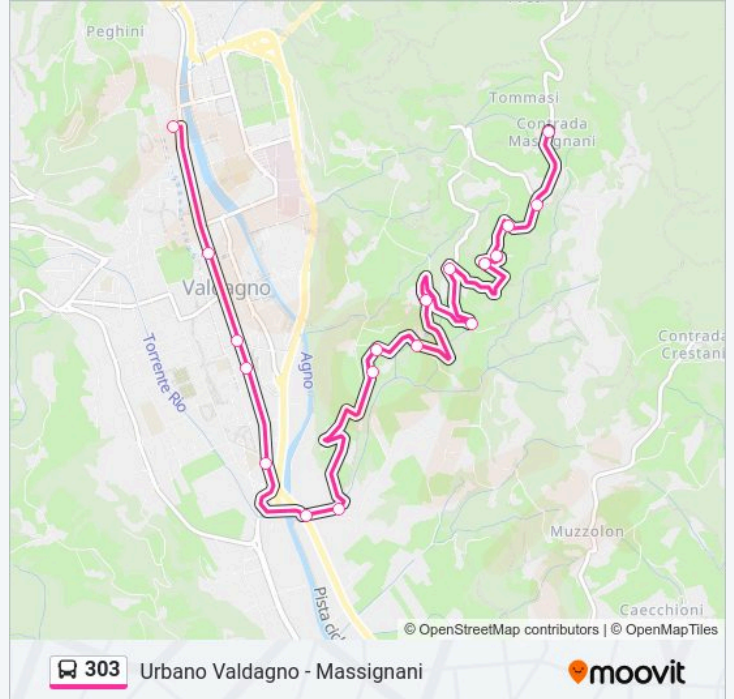

Croce Milani 2^

Refoschi

Tandani

Bivio Ambrosini Prima

Bivio Ambrosini Seconda

Ambrosini Chiesa

Menti Di Sopra Prima

Menti Di Sopra Seconda

Menti Di Sopra Terza

Massignani

**Orari della linea bus 303**

Orari di partenza verso Valdagno &gt; Massignani:

lunedì	06:50-17:20
martedì	06:50-17:20
mercoledì	06:50-17:20
giovedì	06:50-17:20
venerdì	06:50-17:20
sabato	06:50
domenica	Non in Servizio

**Informazioni sulla linea bus 303****Direzione:** Valdagno > Massignani**Fermate:** 18**Durata del tragitto:** 20 min**La linea in sintesi:**