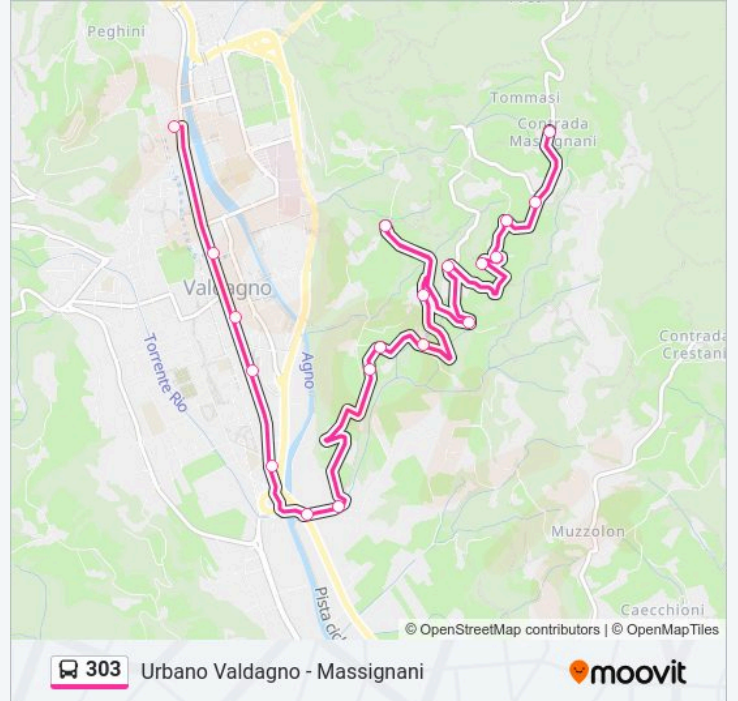

## Informazioni sulla linea bus 303

**Direzione:** Massignani > Lora Di Sotto > Valdagno

**Fermate:** 19

**Durata del tragitto:** 20 min

**La linea in sintesi:**

Valdagno Autostazione Int.

**Direzione: Valdagno > Centro Studi > Massignani**

22 fermate

[VISUALIZZA GLI ORARI DELLA LINEA](#)

Valdagno Autostazione Int.

Via G. Leopardi

Cittadella Degli Studi

Ospedale

Cristoforo Colombo

Maglio Di Sotto