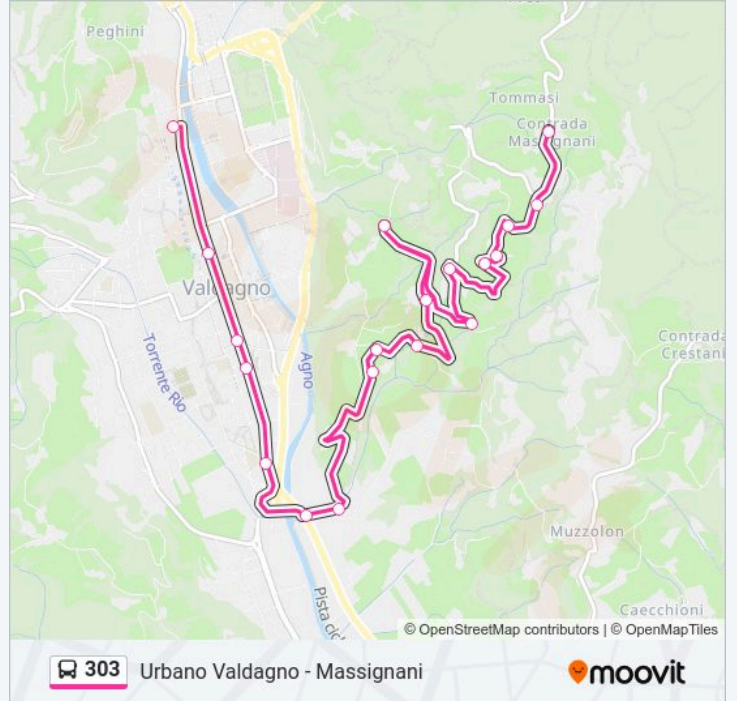

Massignani

Direzione: Massignani > Lora Di Sotto > Valdagno

19 fermate

[VISUALIZZA GLI ORARI DELLA LINEA](#)

Massignani
Menti Di Sopra Terza
Menti Di Sopra Seconda
Menti Di Sopra Prima
Ambrosini Chiesa
Bivio Ambrosini Seconda
Bivio Ambrosini Prima
Valdagno Lora Di Sotto
Tandani
Refoschi
Croce Milano 2^
Croce Milano Prima
Contrada Nori
Bivio Massignani
Ponte Dei Nori
Quartiere Fanfani Prima
Quartiere Fanfani Seconda
Maglio Di Sotto

Orari della linea bus 303

Orari di partenza verso Massignani > Lora Di Sotto > Valdagno:

lunedì	07:55
martedì	07:55
mercoledì	07:55
giovedì	07:55
venerdì	07:55
sabato	07:55
domenica	Non in Servizio

Informazioni sulla linea bus 303

Direzione: Massignani > Lora Di Sotto > Valdagno

Fermate: 19

Durata del tragitto: 20 min

La linea in sintesi: