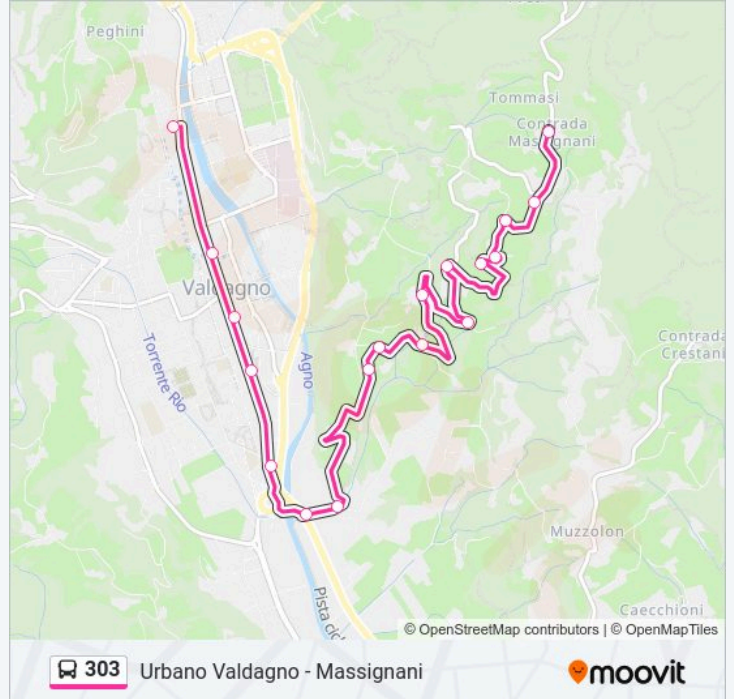

**Informazioni sulla linea bus 303****Direzione:** Valdagno > Massignani**Fermate:** 18**Durata del tragitto:** 20 min**La linea in sintesi:**

### Orari della linea bus 303

Orari di partenza verso Massignani > Valdagno:

lunedì	07:10-17:40
martedì	07:10-17:40
mercoledì	07:10-17:40
giovedì	07:10-17:40
venerdì	07:10-17:40
sabato	07:10-13:40
domenica	Non in Servizio

### Informazioni sulla linea bus 303

**Direzione:** Massignani > Valdagno

**Fermate:** 18

**Durata del tragitto:** 20 min

**La linea in sintesi:**