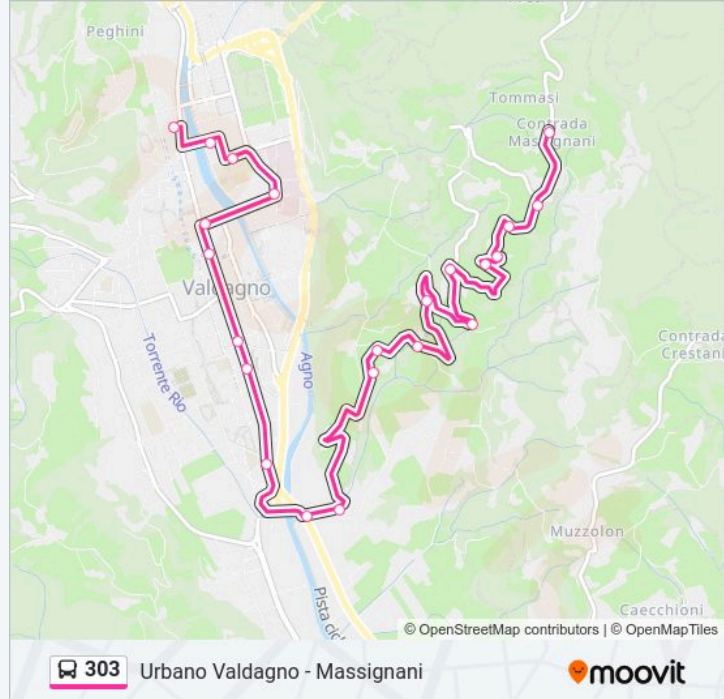

Menti Di Sopra Prima

Menti Di Sopra Seconda

Menti Di Sopra Terza

Massignani

Orari, mappe e fermate della linea bus 303 disponibili in un PDF su moovitapp.com. Usa App Moovit per ottenere tempi di attesa reali, orari di tutte le altre linee o indicazioni passo-passo per muoverti con i mezzi pubblici a Padova.

© 2025 Moovit - Tutti i diritti riservati