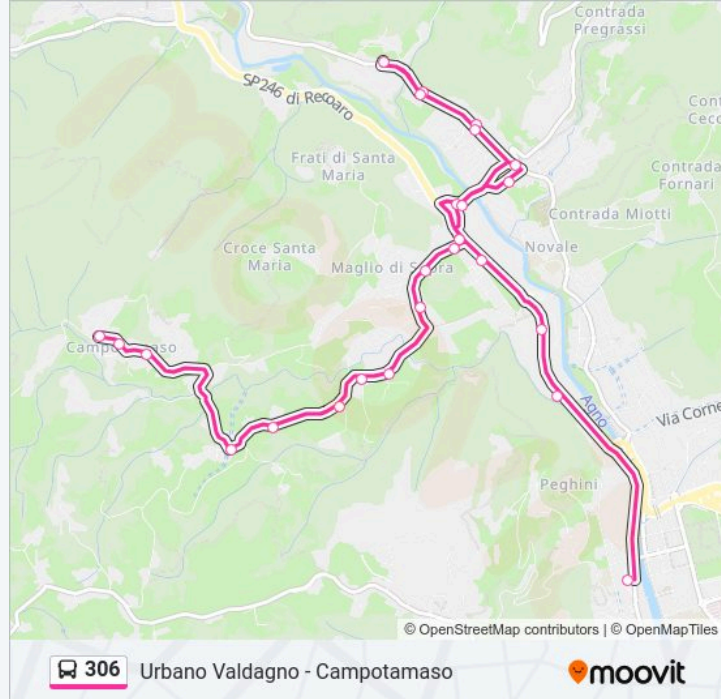

Informazioni sulla linea bus 306

Direzione: Campotamaso > Menovre > Valdarno

Fermate: 25

Durata del tragitto: 20 min

La linea in sintesi:

Lora Di Sopra Ritorno

Novale Santissima Trinita' (P)

Maglio Di Sopra Poste

Maglio Di Sopra (Stab. Marzotto)

Core'

Villaggio Margherita

Valdagno Autostazione Int.

Orari, mappe e fermate della linea bus 306 disponibili in un PDF su moovitapp.com. Usa App Moovit per ottenere tempi di attesa reali, orari di tutte le altre linee o indicazioni passo-passo per muoverti con i mezzi pubblici a Padova.