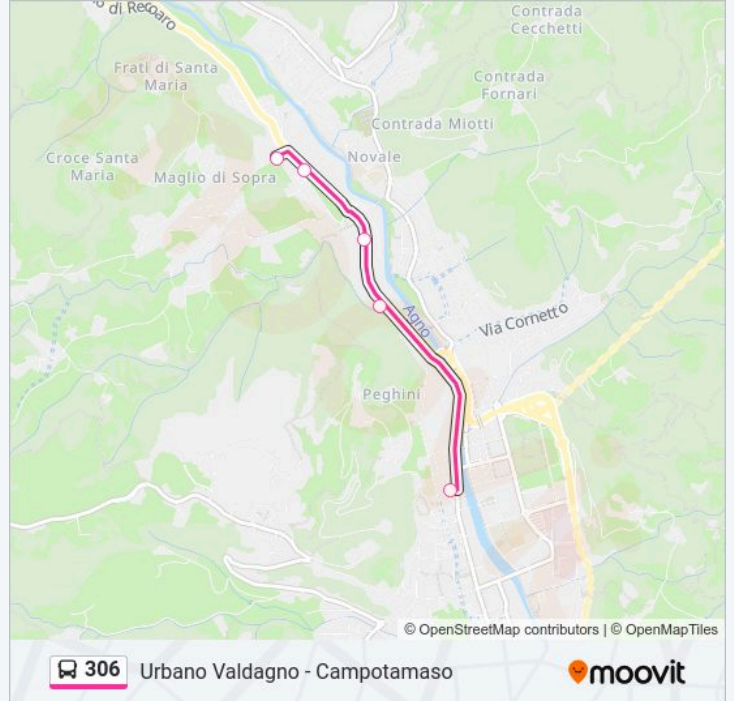

Usa Moovit per trovare le fermate della linea bus 306 più vicine a te e scoprire quando passerà il prossimo mezzo della linea bus 306

Direzione: Maglio Di Sopra > Valdagno

5 fermate

[VISUALIZZA GLI ORARI DELLA LINEA](#)

Maglio Di Sopra Chiesa

Maglio Di Sopra (Stab. Marzotto)

Core'

Villaggio Margherita

Valdagno Autostazione Int.

Orari della linea bus 306

Orari di partenza verso Maglio Di Sopra > Valdagno:

| | |
|-----------|-----------------|
| lunedì | 07:25 |
| martedì | 07:25 |
| mercoledì | 07:25 |
| giovedì | 07:25 |
| venerdì | 07:25 |
| sabato | Non in Servizio |
| domenica | Non in Servizio |

Informazioni sulla linea bus 306

Direzione: Maglio Di Sopra > Valdagno

Fermate: 5

Durata del tragitto: 5 min

La linea in sintesi:

Direzione: Valdagno > Campotamaso

12 fermate

[VISUALIZZA GLI ORARI DELLA LINEA](#)

Informazioni sulla linea bus 306

Direzione: Valdagno > Campotamaso

Fermate: 12

Durata del tragitto: 12 min

La linea in sintesi:

Direzione: Campotamaso > Valdagno

15 fermate

[VISUALIZZA GLI ORARI DELLA LINEA](#)