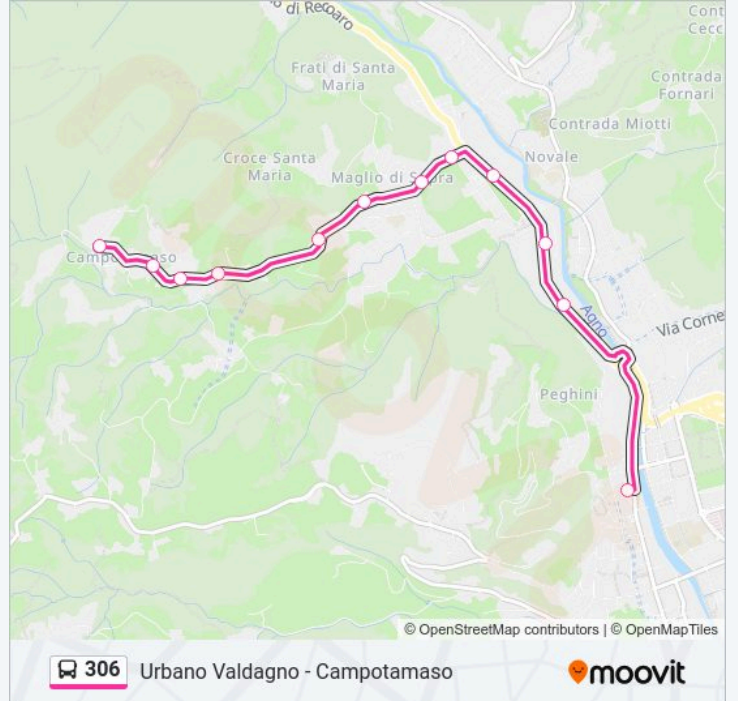

Informazioni sulla linea bus 306

Direzione: Valdagno > Campotamaso

Fermate: 12

Durata del tragitto: 12 min

La linea in sintesi:

Direzione: Campotamaso > Valdagno

15 fermate

[VISUALIZZA GLI ORARI DELLA LINEA](#)