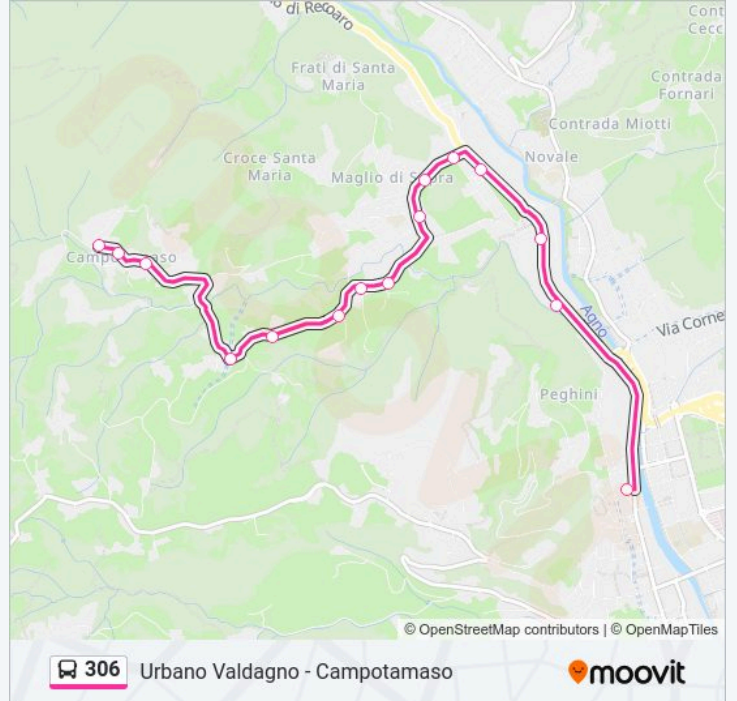

Informazioni sulla linea bus 306

Direzione: Campotamaso > Valdagno

Fermate: 15

Durata del tragitto: 14 min

La linea in sintesi:

Direzione: Campotamaso > Maglio Di Sopra

11 fermate

[VISUALIZZA GLI ORARI DELLA LINEA](#)