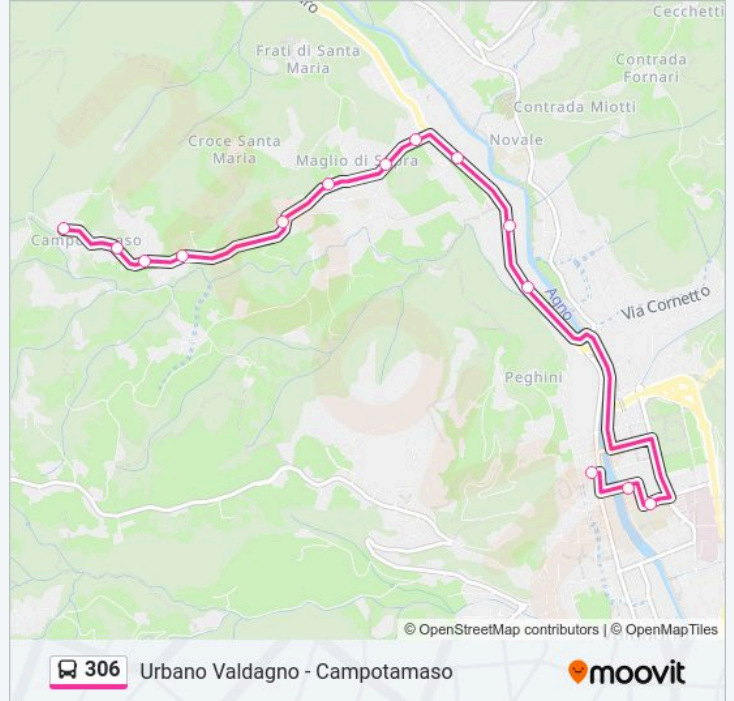

Direzione: Valdagno > Centro Studi > Campotamaso

Fermate: 14

Durata del tragitto: 11 min

La linea in sintesi:

Direzione: Campotamaso > Menovre > Valdarno

25 fermate

[VISUALIZZA GLI ORARI DELLA LINEA](#)

- Campotamaso
- Via Chiesa 46
- Contrada Chiesa Fronte 35
- Contrada Vegri
- Contrada Osti Prima
- Contra' Osti 28
- Contrada Osti Seconda
- Contrada Osti Terza
- Via Terre Attive
- Via Marzotto
- Maglio Di Sopra Chiesa
- Novale Via Ss. Trinita' (D)
- Novale Via Ruetta
- Bella Venezia
- Lora Di Sopra 1^
- Lora Di Sopra Seconda (P)
- Menovre
- Lora Di Sopra Seconda Ritorno