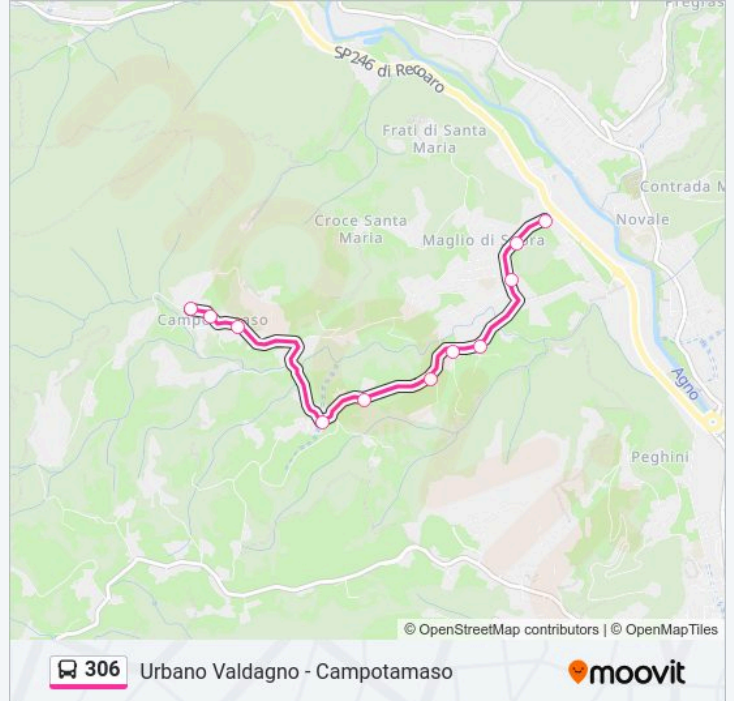

Orari della linea bus 306

Orari di partenza verso Campotamaso > Maglio Di Sopra:

| | |
|-----------|-----------------|
| lunedì | 07:15 |
| martedì | 07:15 |
| mercoledì | 07:15 |
| giovedì | 07:15 |
| venerdì | 07:15 |
| sabato | 07:15 |
| domenica | Non in Servizio |

Informazioni sulla linea bus 306

Direzione: Campotamaso > Maglio Di Sopra

Fermate: 11

Durata del tragitto: 10 min

La linea in sintesi:

Direzione: Valdagno > Centro Studi > Campotamaso

14 fermate

[VISUALIZZA GLI ORARI DELLA LINEA](#)