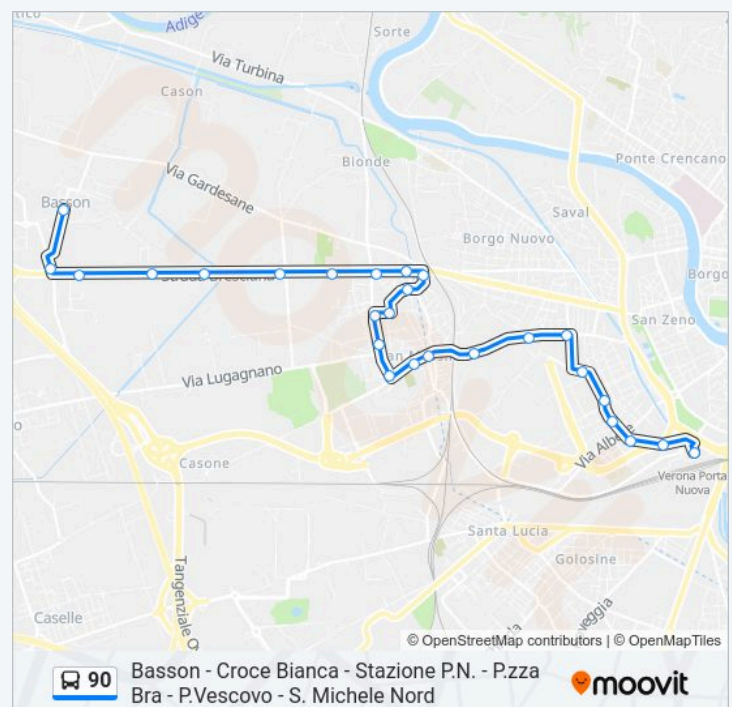

[VISUALIZZA GLI ORARI DELLA LINEA](#)

Basson

Via Bassone / Via Della Tecnica

Sant'Agata

Strada Bresciana / Via Dell'Albera A

Strada Bresciana III

Strada Bresciana / Via Bacilieri A

Strada Bresciana V A

Via Zenati

Via Sgulmero II B

Via Rossi

Via Don Gentilin

Direzione: Porta Nuova FS

26 fermate

[VISUALIZZA GLI ORARI DELLA LINEA](#)

Basson

Via San Marco / Palestra A

Via San Marco / Don Calabria A

Via S. Marco / S. Maria Immarolta

Via Sogare / Circostrizione A

Stadio Bentegodi A

Viale Palladio / Via Brunelleschi A

Viale Palladio / Via Albera A

Informazioni sulla linea bus 90

Direzione: Porta Nuova FS

Fermate: 26

Durata del tragitto: 22 min

La linea in sintesi:

Orari, mappe e fermate della linea bus 90 disponibili in un PDF su moovitapp.com. Usa App Moovit per ottenere tempi di attesa reali, orari di tutte le altre linee o indicazioni passo-passo per muoverti con i mezzi pubblici a Padova.