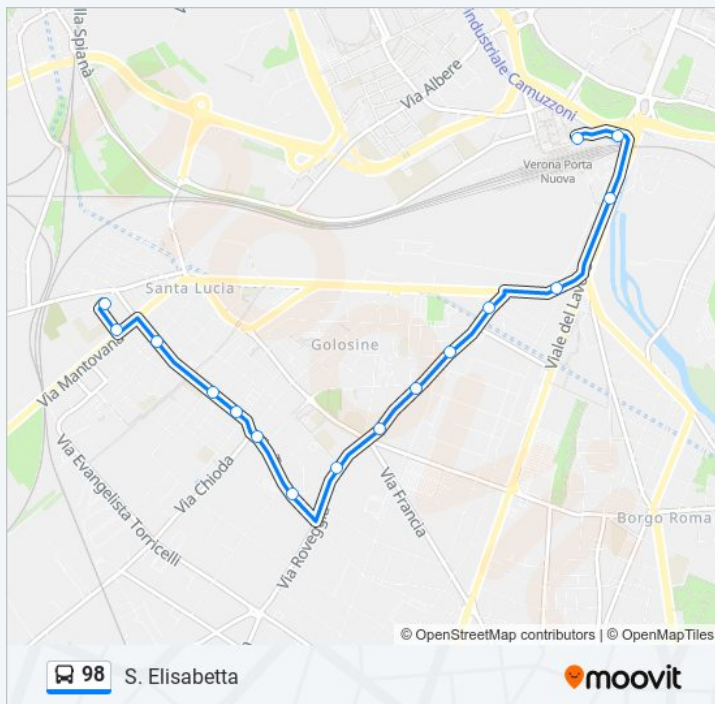

La linea bus 98 (S. Elisabetta) ha 2 percorsi. Durante la settimana è operativa:

(1) S. Elisabetta: 06:40 - 19:55(2) S. Elisabetta: 06:07 - 06:47

Usa Moovit per trovare le fermate della linea bus 98 più vicine a te e scoprire quando passerà il prossimo mezzo della linea bus 98

Piazza Dei Caduti

Via S. Elisabetta

Via S.Elisabetta - Capolinea

Direzione: S. Elisabetta

16 fermate

[VISUALIZZA GLI ORARI DELLA LINEA](#)

Stazione Porta Nuova E2

Piazzale Porta Nuova A

Via Roveggia / Via Po B

Via Roveggia II B

Via Tevere IV B

Via Tevere III B

Via Tevere 45

Via Tevere / Via Velino B

Piazza Dei Caduti

Via S. Elisabetta

Via S. Elisabetta - Capolinea

Informazioni sulla linea bus 98

Direzione: S. Elisabetta

Fermate: 16

Durata del tragitto: 13 min

La linea in sintesi:

Orari, mappe e fermate della linea bus 98 disponibili in un PDF su moovitapp.com. Usa [App Moovit](https://moovitapp.com) per ottenere tempi di attesa reali, orari di tutte le altre linee o indicazioni passo-passo per muoverti con i mezzi pubblici a Padova.