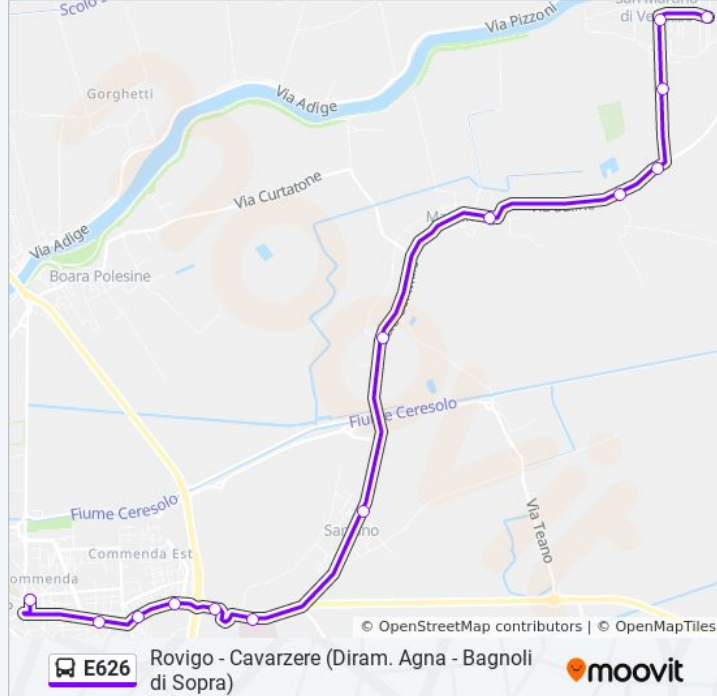

V.Le Tre Martiri / Cittadella Sanitaria

V.Le Tre Martiri / 1

V.Le Tre Martiri / Stadio Calcio

V.Le Tre Martiri

Centro Medico R

Autostazione Rovigo

Direzione: San Martino Venezze

14 fermate

Viale Dei Mille

Mardimago Centro

Saline

S.Martino Bivio

S.Martino Frutteto

Orari della linea bus E626

Orari di partenza verso San Martino Venezze:

lunedì	06:39
martedì	06:39
mercoledì	06:39
giovedì	06:39
venerdì	06:39
sabato	06:39
domenica	Non in Servizio

Informazioni sulla linea bus E626

Direzione: San Martino Venezze

Fermate: 14

Durata del tragitto: 23 min

La linea in sintesi:

S.Martino Centro

Borgo S.Martino

Orari, mappe e fermate della linea bus E626 disponibili in un PDF su moovitapp.com. Usa [App Moovit](#) per ottenere tempi di attesa reali, orari di tutte le altre linee o indicazioni passo-passo per muoverti con i mezzi pubblici a Padova.