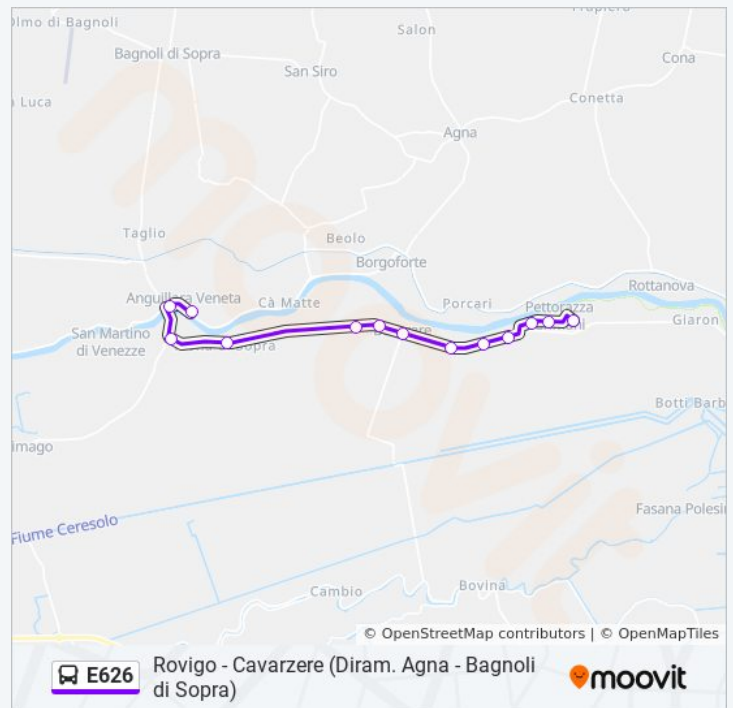

Via Trona Di Sotto

Case Operaie Beverare

Beverare Centro

Fermata La Pioppa

Palazzo Corni

Bivio Pettorazza

Orari della linea bus E626

Orari di partenza verso Pettorazza:

lunedì	06:25
martedì	06:25
mercoledì	06:25
giovedì	06:25
venerdì	06:25
sabato	06:25
domenica	Non in Servizio

Informazioni sulla linea bus E626

Direzione: Pettorazza

Fermate: 13

Durata del tragitto: 16 min

La linea in sintesi:

Via Santuario N.9

Via Santuario N.63

Pettorazza Centro

Direzione: Rovigo

34 fermate

[VISUALIZZA GLI ORARI DELLA LINEA](#)

Cavarzere Autostazione