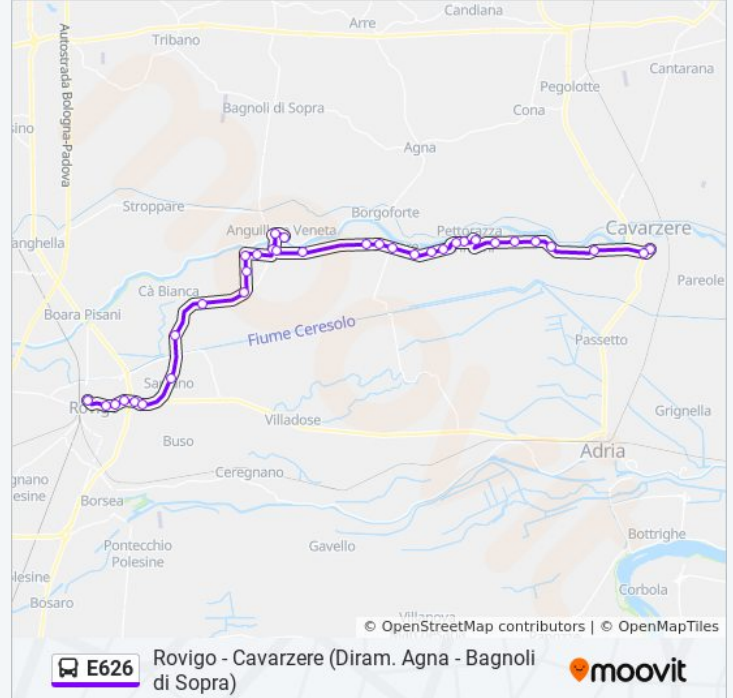

Informazioni sulla linea bus E626

Direzione: Rovigo

Fermate: 34

Durata del tragitto: 32 min

La linea in sintesi:

A.P. Laghetto R

Anguillara

Anguillara Rampa R

Farmacia Al Ponte R

Borgo S.Martino R

S.Martino Centro R

S.Martino Frutteto R

S.Martino Bivio R

Mardimago Centro R

Viale Dei Mille

Sarzano / Chiesa

V.Le Tre Martiri / Cittadella Sanitaria

V.Le Tre Martiri / 1

V.Le Tre Martiri / Stadio Calcio

V.Le Tre Martiri

Centro Medico R

Autostazione Rovigo

Direzione: San Martino Venezze

14 fermate

[VISUALIZZA GLI ORARI DELLA LINEA](#)

Autostazione Rovigo

Centro Medico

V.Le Tre Martiri / 1

Stadio Calcio

V.Le Tre Martiri / 4

V.Le Tre Martiri / Cittadella Sanitaria

Sarzano / Chiesa