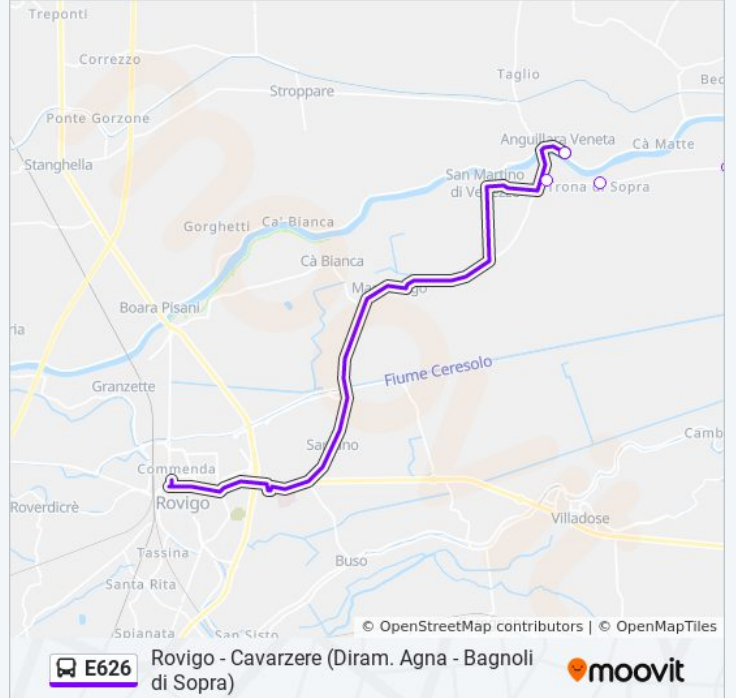

E626

Rovigo - Cavarzere (Diram. Agna - Bagnoli di Sopra)

[Visualizza In Una Pagina Web](#)

La linea bus E626 (Rovigo - Cavarzere (Diram. Agna - Bagnoli di Sopra)) ha 6 percorsi. Durante la settimana è operativa:

(1) Anguillara: 05:57 - 19:10(2) Bagnoli Di Sopra: 13:50(3) Cavarzere: 07:40 - 18:20(4) Pettorazza: 06:25(5) Rovigo: 06:34 - 19:43(6) San Martino Venezzè: 06:39

Usa Moovit per trovare le fermate della linea bus E626 più vicine a te e scoprire quando passerà il prossimo mezzo della linea bus E626

Direzione: Anguillara

19 fermate

[VISUALIZZA GLI ORARI DELLA LINEA](#)

Cavarzere Autostazione
Via Mazzini R
Rampa Guerra R
B. Botti Barbarighe R
Acquedotto Serbatoio R
Pettorazza Loc. Selvadega R
Pettorazza 2° R
Pettorazza Centro R
Via Santuario N.63 R
Via Santuario N.9 R
Bivio Pettorazza R
Palazzo Corni R
Fermata La Pioppa R
Beverare Centro R
Case Operaie Beverare R
Via Trona Di Sotto R
Cà Donà R
A.P. Laghetto R
Anguillara

Informazioni sulla linea bus E626**Direzione:** Anguillara**Fermate:** 19**Durata del tragitto:** 28 min**La linea in sintesi:**

Direzione: Bagnoli Di Sopra

31 fermate

[VISUALIZZA GLI ORARI DELLA LINEA](#)