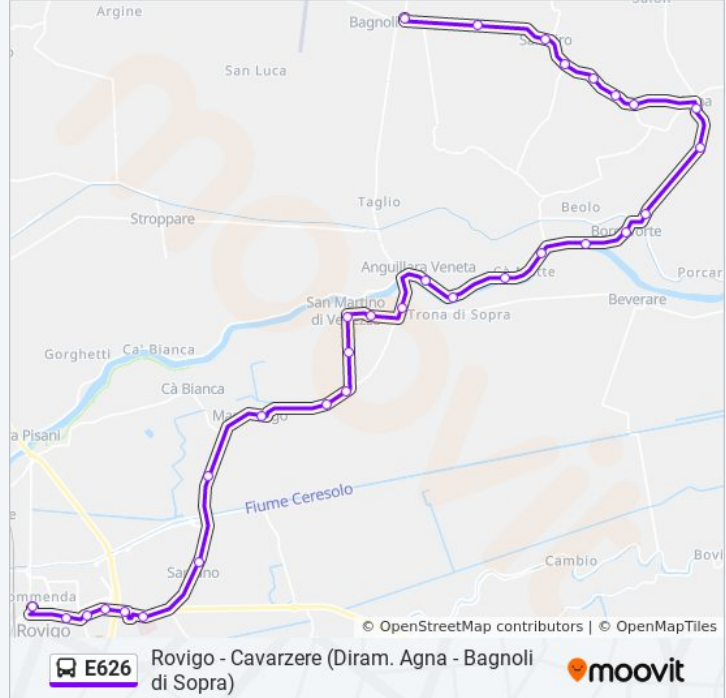

Autostazione Rovigo

Centro Medico

V.Le Tre Martiri / 1

Stadio Calcio

V.Le Tre Martiri / 4

V.Le Tre Martiri / Cittadella Sanitaria

Sarzano / Chiesa

Viale Dei Mille

Direzione: Bagnoli Di Sopra

Fermate: 31

Durata del tragitto: 51 min

La linea in sintesi:

Bv. Prejon

Borgoforte Passo

Borgoforte

Rampa Gorzone

Bagnoli Di Sopra R

Direzione: Cavarzere

35 fermate

[VISUALIZZA GLI ORARI DELLA LINEA](#)

Autostazione Rovigo

Centro Medico

V.Le Tre Martiri / 1

Stadio Calcio

V.Le Tre Martiri / 4

V.Le Tre Martiri / Cittadella Sanitaria

Sarzano / Chiesa

Viale Dei Mille

Mardimago Centro

Saline

S.Martino Bivio

S.Martino Frutteto