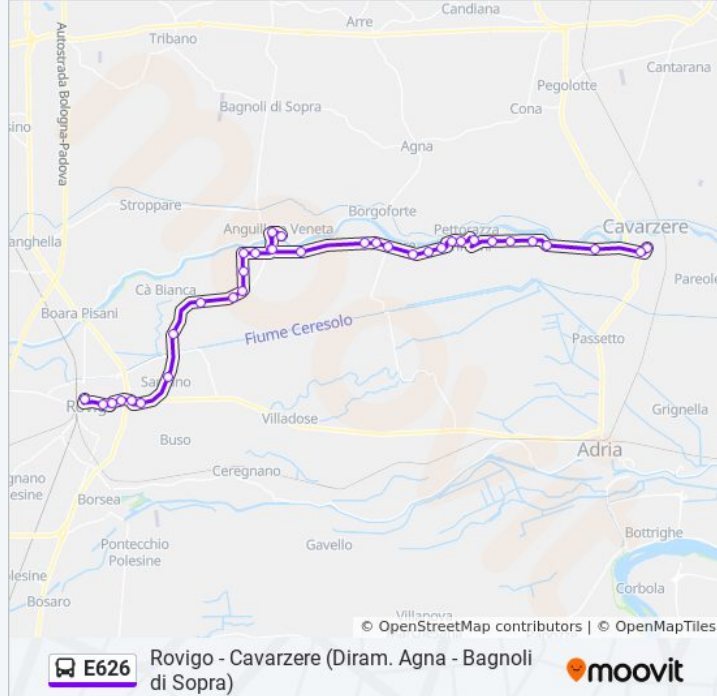

Bagnoli Di Sopra R

Direzione: Cavarzere

35 fermate

[VISUALIZZA GLI ORARI DELLA LINEA](#)

Autostazione Rovigo

Centro Medico

V.Le Tre Martiri / 1

Stadio Calcio

Informazioni sulla linea bus E626

Direzione: Cavarzere

Fermate: 35

Durata del tragitto: 61 min

La linea in sintesi:

Anguillara Rampa R

A.P. Laghetto

Cà Donà

Pettorazza Centro

Pettorazza 2°

Pettorazza Loc. Selvadega

Acquedotto Serbatoio

B. Botti Barbarighe

Rampa Guerra

Via Mazzini

Cavarzere Autostazione

Rovigo - Cavarzere (Diram. Agna - Bagnoli di Sopra)

Direzione: Pettorazza

13 fermate

[VISUALIZZA GLI ORARI DELLA LINEA](#)

Anguillara R

Anguillara Rampa R

A.P. Laghetto

Cà Donà