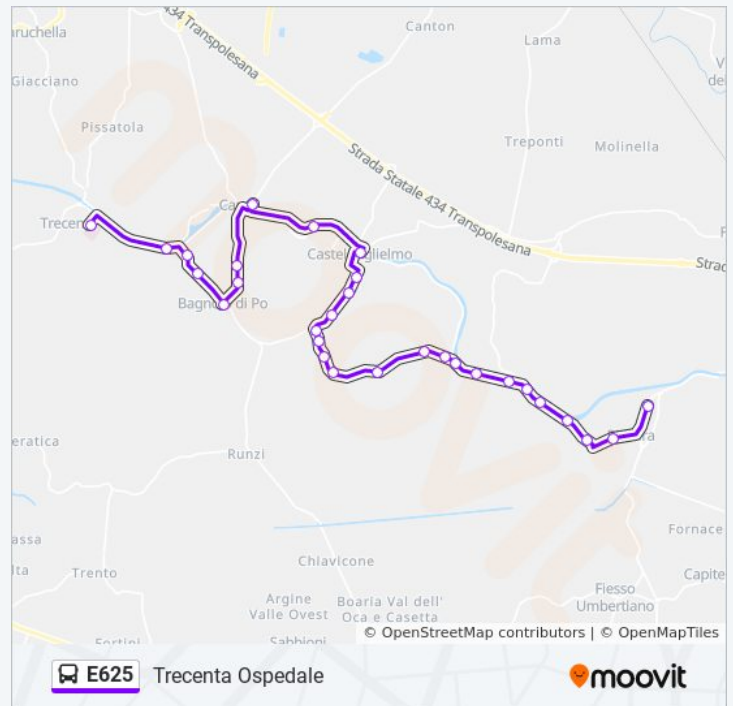

Località Fornace R

Incr. V.Artigianato R

Bagnolo Di Po Banca R

Calà Del Moro R

Località Capo Sopra R

Fattoria Gallani

Trecenta Ospedale

Durata del tragitto: 30 min
La linea in sintesi: