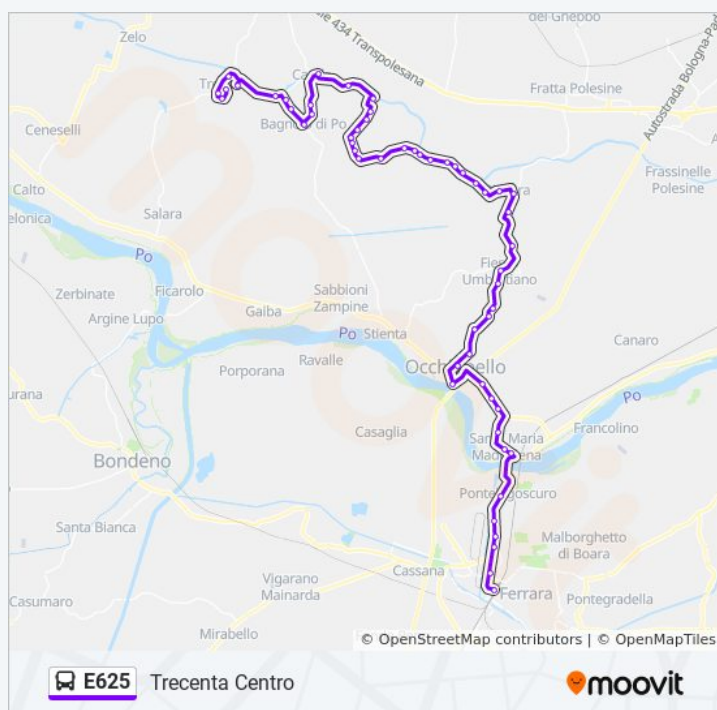

Corte Falzoni R

Corte Piccolo R

Bivio Via Pelizzare R

venerdì 06:38 - 19:15

sabato 06:38 - 19:15

domenica Non in Servizio

Informazioni sulla linea bus E625

Direzione: Trecenta Centro

Fermate: 55

Durata del tragitto: 33 min

La linea in sintesi:

V. Maringa 3051 R

Località Basse R

Bivio Via Basse R

Via Alberazzi R

Via Alberazzi 1 R