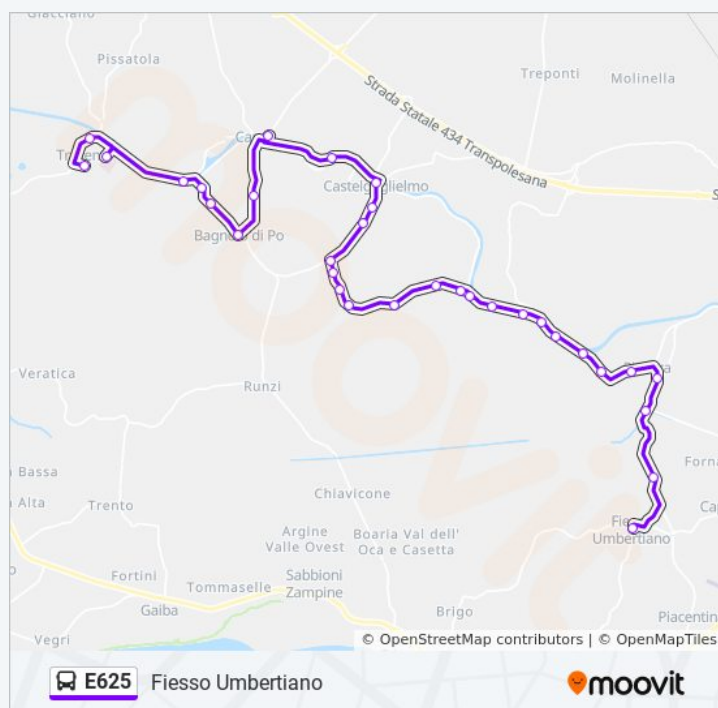

- Trecenta Centro
- Trecenta I.P. R
- Trecenta Ospedale
- Fattoria Gallani R
- Località Capo Sopra
- Calà Del Moro
- Bagnolo Di Po Banca
- Località Fornace
- Canda Centro
- Canda Cavalieri
- Castelguglielmo
- Via Aldo Moro
- Via Alberazzi 1
- Via Alberazzi
- Località Basse
- V. Maringa 3051
- Bivio Via Pelizzare
- Corte Piccolo
- Corte Falzoni
- Case Popolari Castelguglielmo
- Bressane Chiesa
- Bressane Ponte
- Via Umbertiana
- Industria Avicola
- Località Mora
- Calà Del Gambaro
- Località Gambaro
- Via Marconi 52
- Villaggio Peep
- Ponte Bentivoglio
- Bivio Via Tassona

Direzione: Fiesso Umbertiano

Fermate: 32

Durata del tragitto: 35 min

La linea in sintesi:

Direzione: Occhiobello

13 fermate

[VISUALIZZA GLI ORARI DELLA LINEA](#)

- Ferrara Autostazione
- Hotel Doro R
- Bivio P.Le Enimont R
- Solvay R
- Bivio Enimont R
- Ponte Lagoscuro R
- S.Maria Maddalena Ospedale R
- S.Maria Maddalena R
- Agip Via Eridania R
- Motel Spal R
- Centro Scarpa R
- Hotel Savonarola R
- Occhiobello Centro R

Direzione: Occhiobello

Fermate: 13

Durata del tragitto: 18 min

La linea in sintesi:

Direzione: Pincara

29 fermate

[VISUALIZZA GLI ORARI DELLA LINEA](#)

- Trecenta Centro
- Trecenta I.P. R