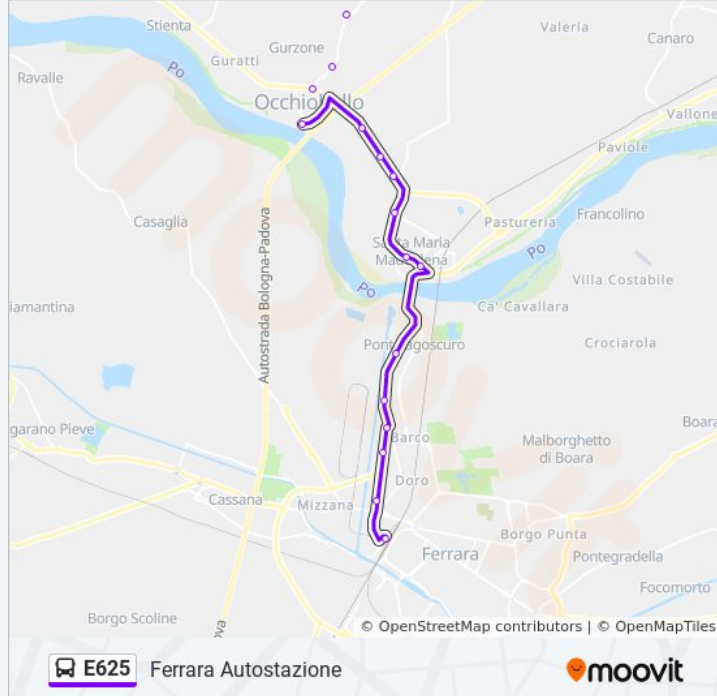

Industria Avicola

Località Mora

Calà Del Gambaro

Località Gambaro

Via Marconi 52

Villaggio Peep

Ponte Bentivoglio

Bivio Via Tassona

Fiesso Centro

Via Occhiobello

Bivio Via Piacentina

Località La Rizza

Via Fiesso 72

Via Fiesso 47

Bivio Via Eridania

Occhiobello Centro

Hotel Savonarola

Centro Scarpa

Motel Spal

Agip Via Eridania

S.Maria Maddalena

S.Maria Maddalena Ospedale

Ponte Lagoscuro

Bivio Enimont

Solvay

Bivio P.Le Enimont

Hotel Doro

Ferrara Autostazione

Direzione: Fiesso Umbertiano

Orari della linea bus E625

32 fermate

[VISUALIZZA GLI ORARI DELLA LINEA](#)