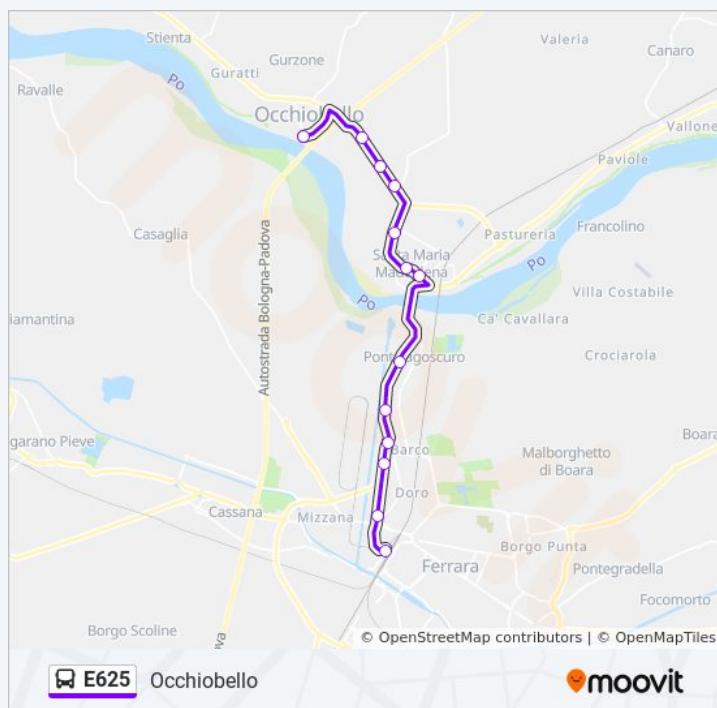

Direzione: Fiesso Umbertiano

Fermate: 32

Durata del tragitto: 35 min

La linea in sintesi:

Direzione: Occhiobello

13 fermate

[VISUALIZZA GLI ORARI DELLA LINEA](#)

- Ferrara Autostazione
- Hotel Doro R
- Bivio P.Le Enimont R
- Solvay R
- Bivio Enimont R
- Ponte Lagoscuro R
- S.Maria Maddalena Ospedale R
- S.Maria Maddalena R
- Agip Via Eridania R
- Motel Spal R
- Centro Scarpa R
- Hotel Savonarola R
- Occhiobello Centro R

Orari della linea bus E625

Orari di partenza verso Occhiobello:

lunedì	08:00
martedì	08:00
mercoledì	08:00
giovedì	08:00
venerdì	08:00
sabato	08:00
domenica	Non in Servizio

Informazioni sulla linea bus E625

Direzione: Occhiobello

Fermate: 13

Durata del tragitto: 18 min

La linea in sintesi:

Direzione: Pincara

29 fermate

[VISUALIZZA GLI ORARI DELLA LINEA](#)

- Trecenta Centro
- Trecenta I.P. R