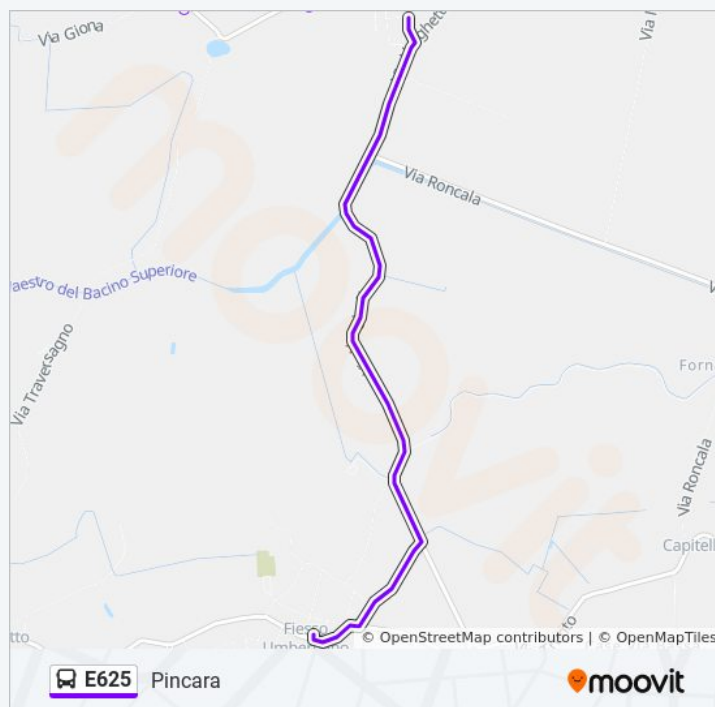

Bressane Ponte

Via Umbertiana

Industria Avicola

Località Mora

Calà Del Gambaro

Località Gambaro

Via Marconi 52

Distilleria Liquori R

venerdì

07:35 - 19:05

sabato

07:35 - 19:05

domenica

Non in Servizio

Informazioni sulla linea bus E625

Direzione: Pincara

Fermate: 29

Durata del tragitto: 4 min

La linea in sintesi:

Direzione: Trecenta Centro

55 fermate

[VISUALIZZA GLI ORARI DELLA LINEA](#)

Ferrara Autostazione

Hotel Doro R