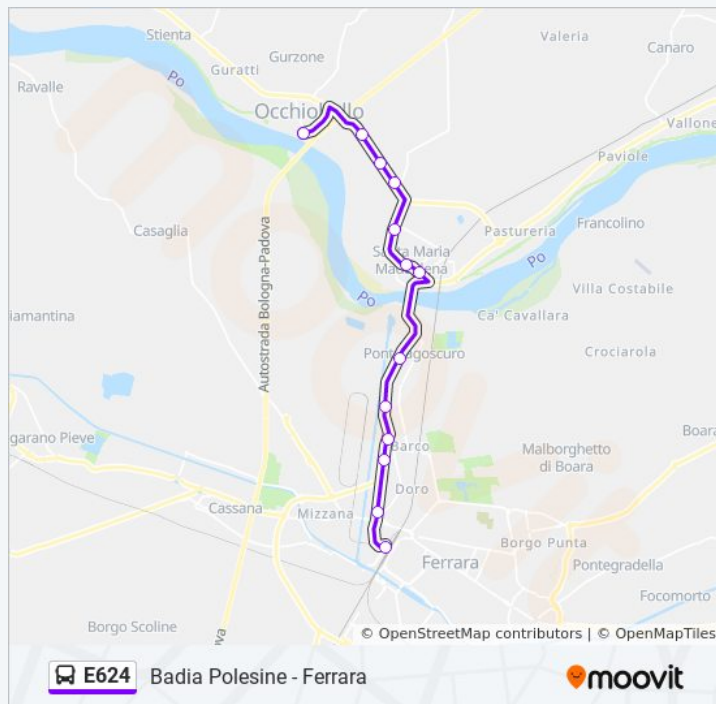

Orari della linea bus E624

Orari di partenza verso Occhiobello:

lunedì	08:00
martedì	08:00
mercoledì	08:00
giovedì	08:00
venerdì	08:00
sabato	08:00
domenica	Non in Servizio

S.Maria Maddalena Ospedale R

S.Maria Maddalena R

Agip Via Eridania R

Motel Spal R

Centro Scarpa R

Hotel Savonarola R

Occhiobello Centro R

Informazioni sulla linea bus E624

Direzione: Occhiobello

Fermate: 13

Durata del tragitto: 18 min

La linea in sintesi:

Direzione: Pincara

23 fermate

[VISUALIZZA GLI ORARI DELLA LINEA](#)

Lendinara

Supermercato Lidl R

Distributore Agip Lendinara R