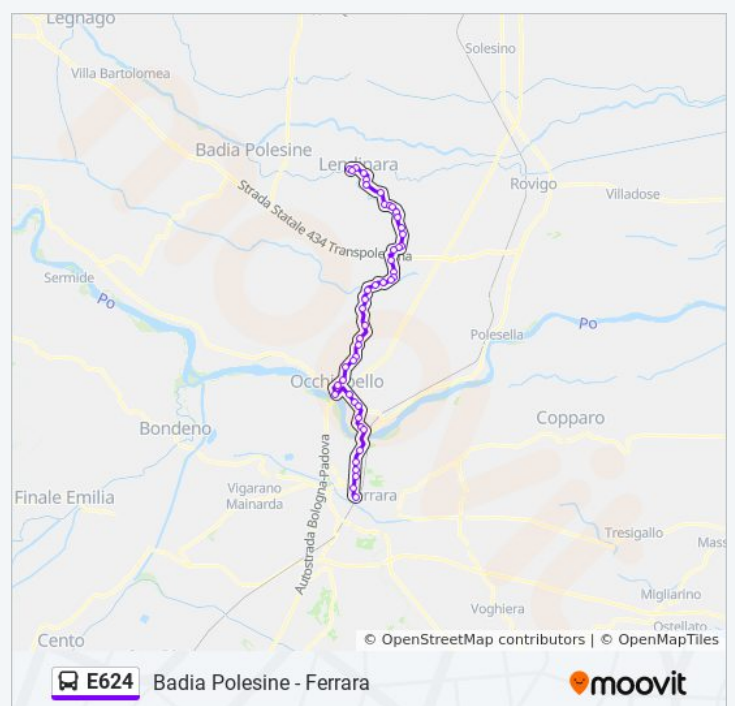

Via Occhiobello R

Fiesso Centro R

Bivio Via Tassona R

Ponte Bentivoglio R

Villaggio Peep R

Distilleria Liquori R

Orari della linea bus E624

Orari di partenza verso Lendinara:

lunedì	12:20
martedì	12:20
mercoledì	12:20
giovedì	12:20
venerdì	12:20
sabato	12:20
domenica	Non in Servizio

Informazioni sulla linea bus E624

Direzione: Lendinara

Fermate: 47

Durata del tragitto: 57 min

La linea in sintesi:

Paolino Distributore R

Paolino Ponte Nuovo R

Paolino Civ. 1638 R

Località Pizzon R

Località Chiaviche R

Sottopasso Transpol. R

Fratta Polesine Bivio (S.P.24) R

Fratta Polesine