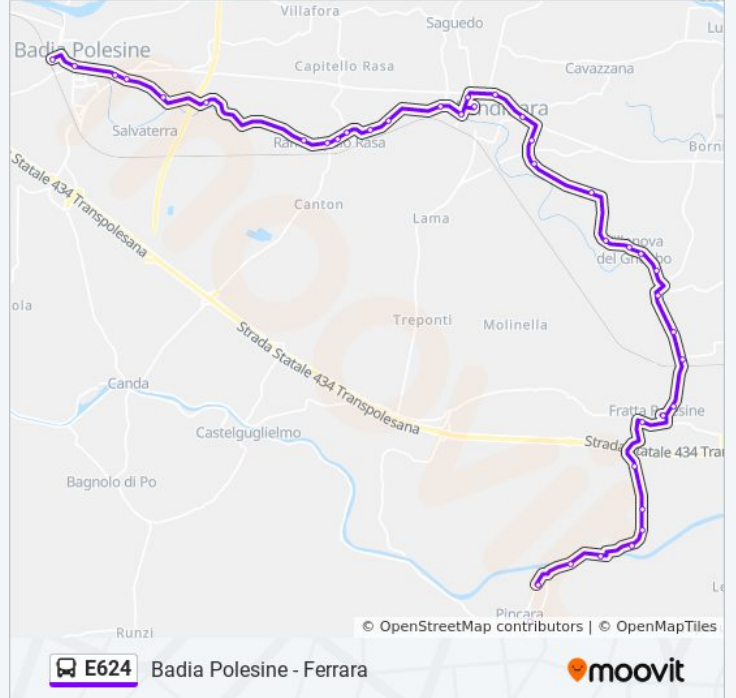

Usa Moovit per trovare le fermate della linea bus E624 più vicine a te e scoprire quando passerà il prossimo mezzo della linea bus E624

Direzione: Badia Polesine

61 fermate

[VISUALIZZA GLI ORARI DELLA LINEA](#)

Località La Rizza R

Bivio Via Piacentina R

Via Occhiobello R

Fiesso Centro R

Bivio Via Tassona R

Orari della linea bus E624

Orari di partenza verso Badia Polesine:

lunedì	06:41 - 18:40
martedì	06:41 - 18:40
mercoledì	06:41 - 18:40
giovedì	06:41 - 18:40
venerdì	06:41 - 18:40
sabato	06:41 - 18:40
domenica	Non in Servizio

Informazioni sulla linea bus E624

Direzione: Badia Polesine

Fermate: 61

Durata del tragitto: 73 min

La linea in sintesi:

Ponte Bentivoglio R
Villaggio Peep R
Distilleria Liquori R
Paolino Distributore R
Paolino Ponte Nuovo R
Paolino Civ. 1638 R
Località Pizzon R
Località Chiaviche R
Sottopasso Transpol. R
Fratta Polesine Bivio (S.P.24) R
Fratta Polesine
Fratta S.Pietro R
Sottopasso F.S. R
Ramadello Basso R
Ponte Rosso R
Villanova Centro
Mobili.Cio Carazzolo R
Belfiore Chiesa R
Off. Tinti R
S.P.49 Civ.92 R
S.P.49 Civ.56 R
Pizzeria Aurelia R
Distributore Agip Lendinara
Supermercato Lidl
Supermercati Base
Lendinara
Ponte Stazione F.S. R
Ex S.P. Acquedotto R
Ex S.P. Officina R
Ex S.P. Civ. 5/A R
Bar Alla Riva R
Rasa Centro R
Ex S.P. Civ.1 R

60 fermate

[VISUALIZZA GLI ORARI DELLA LINEA](#)

Badiapolesine

Grattacielo R

Riviera Balzan R

Officina Via Calà Forca

Case Operaie Via Calà Forca

Ristorante Salvador