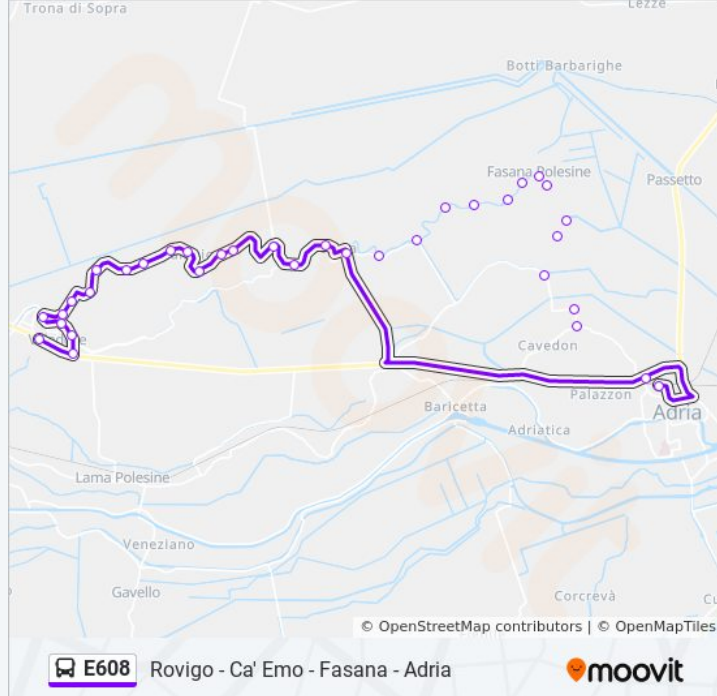

#### Informazioni sulla linea bus E608

**Direzione:** Adria Autostazione

**Fermate:** 35

**Durata del tragitto:** 20 min

**La linea in sintesi:**

Bellucco R

Stalla R

Spin 2° R

Spin Centro R

Spin 1° R

Fasana 2° Civico 62 R

Fasana Centro R

Fasana Scuole R

Guerra 2° R

Guerra 1° R

Ponte Smeraldo R

Corte Cominato R

Orticelli R

Borgo Dolomiti

Adria Autostazione

## Direzione: Bivio Villadose

32 fermate

[VISUALIZZA GLI ORARI DELLA LINEA](#)

Adria Autostazione

Pellicano 1

Borgo Dolomiti R

Orticelli

Corte Cominato