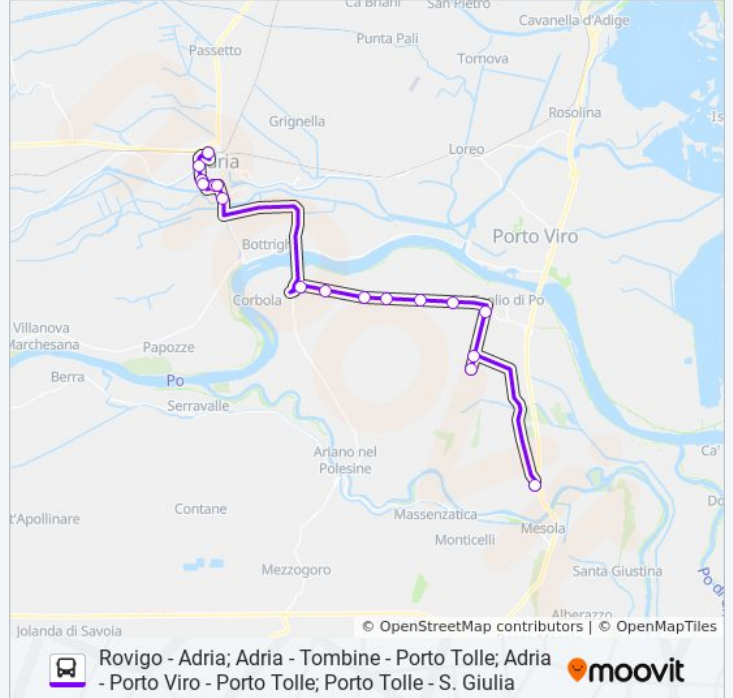

Ca' Vendramin

Ponte Nuovo

Porto Tolle Alba

Porto Tolle Tripoli

Porto Tolle Bologna

Porto Tolle Poste

Direzione: Riva' Centro

17 fermate

Grillara Poste

Riva' Centro

Orari della linea bus E601/0 - E603/1 - E601/1 - E603/0

Orari di partenza verso Riva' Centro:

lunedì	13:45
martedì	13:45
mercoledì	13:45
giovedì	13:45
venerdì	13:45
sabato	13:45
domenica	Non in Servizio

Informazioni sulla linea bus E601/0 - E603/1 - E601/1 - E603/0

Direzione: Riva' Centro

Fermate: 17

Durata del tragitto: 38 min

La linea in sintesi:

Direzione: Rovigo

61 fermate

[VISUALIZZA GLI ORARI DELLA LINEA](#)

V.Le Tre Martiri

Centro Medico R

Autostazione Rovigo

Direzione: Santa Giulia

31 fermate

[VISUALIZZA GLI ORARI DELLA LINEA](#)

Taglio Di Po Centro

Colonia