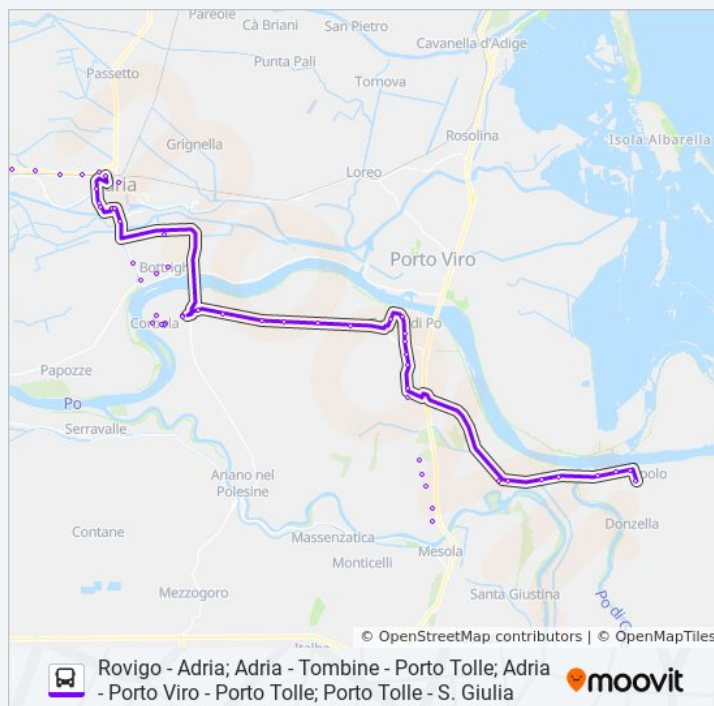

Bivio Adria R

Adria Carabinieri R

Centro Lupati R

Pellicano

Adria Autostazione

Direzione: Porto Tolle

70 fermate

[VISUALIZZA GLI ORARI DELLA LINEA](#)

Adria Autostazione

Adria B.Via Allende

Adria Alberghiera

Adria Itis

Adria Ospedale

Orari della linea bus E601/0 - E603/1 - E601/1 - E603/0

Orari di partenza verso Porto Tolle:

lunedì	06:10 - 18:20
martedì	06:10 - 18:20
mercoledì	06:10 - 18:20
giovedì	06:10 - 18:20
venerdì	06:10 - 18:20
sabato	06:10 - 18:10
domenica	Non in Servizio

Informazioni sulla linea bus E601/0 - E603/1 - E601/1 - E603/0

Direzione: Porto Tolle

Fermate: 70

Durata del tragitto: 35 min

La linea in sintesi:

Adria Chieppara

Adria Case Rosse

Vill.Gio S.Francesco

V.Le Tre Martiri

Centro Medico R

Autostazione Rovigo

Direzione: Santa Giulia

31 fermate

[VISUALIZZA GLI ORARI DELLA LINEA](#)

Taglio Di Po Centro

Colonia