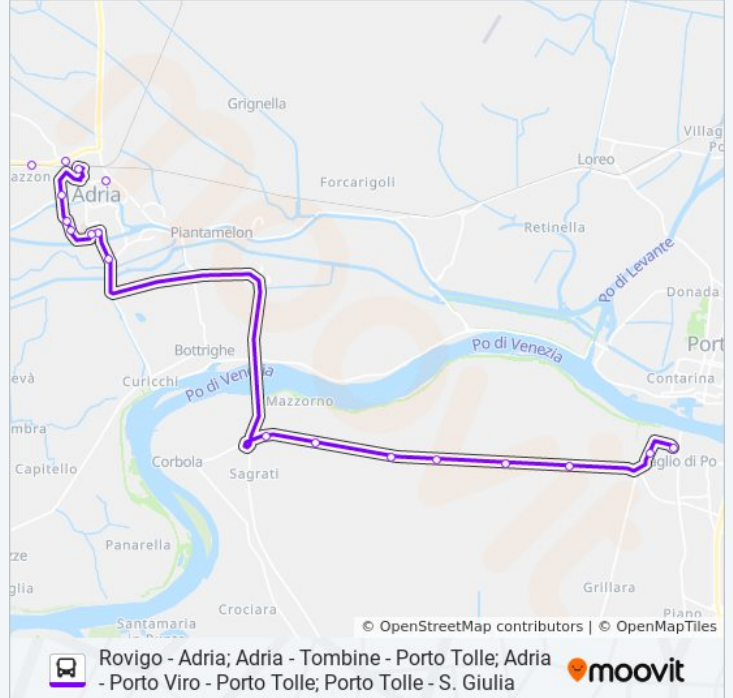

Informazioni sulla linea bus E601/0 - E603/1 - E601/1 - E603/0

Direzione: Taglio Di Po

Fermate: 39

Durata del tragitto: 34 min

La linea in sintesi:

Borgo Costato 2°
Cicese
I.P. Distributore
Valliera
Wolkswagen
Tabacchi
Borgo Dolomiti
Pellicano
Adria Autostazione
Adria B.Via Allende
Adria Alberghiera
Adria Itis
Adria Ospedale
Adria Chieppara
Adria Case Rosse
Bivio Corbola Ponte
B. Mazzorno Destro
Bivio Tombine
Bivio Tombine 2°
Ca' Zen Scuole
Bivio Ca' Zen
Taglio Case Ina
Taglio Di Po Centro

Orari, mappe e fermate della linea bus E601/0 - E603/1 - E601/1 - E603/0 disponibili in un PDF su moovitapp.com. Usa [App Moovit](#) per ottenere tempi di attesa reali, orari di tutte le altre linee o indicazioni passo-passo per muoverti con i mezzi pubblici a Padova.