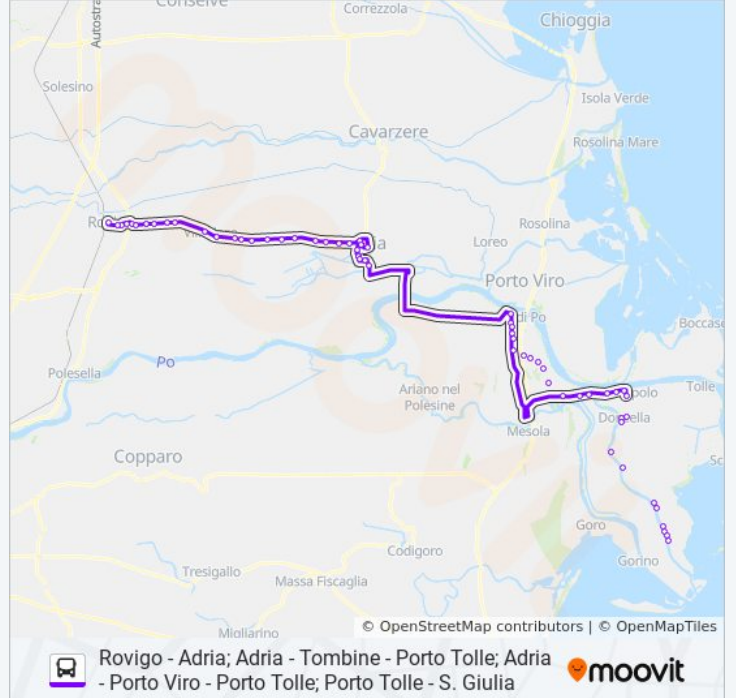

Orari della linea bus E601/0 - E603/1 - E601/1 - E603/0

Orari di partenza verso Rovigo:

lunedì	06:02 - 16:55
martedì	06:02 - 16:55
mercoledì	06:02 - 16:55
giovedì	06:02 - 16:55
venerdì	06:02 - 16:55
sabato	06:02 - 16:55
domenica	Non in Servizio

Informazioni sulla linea bus E601/0 - E603/1 - E601/1 - E603/0

Direzione: Rovigo

Fermate: 61

Durata del tragitto: 63 min

La linea in sintesi:

Azienda Cestari R
Ca' Cornera 2° R
Ca' Cornera R
Cabina Enel S.P.38 R
Bivio Romea R
Annunziatella R
Annunziat. Belluco R
Via Giubileo, N.433 R
Villaggio Perla R
Colonia R
Taglio Di Po Centro R
Adria Case Rosse R
Adria Chieppara R
Adria Ospedale R
Adria Itis R
Adria Alberghiera R
Adria Centro Comm. R
Adria B.Via Allende R
Adria Autostazione
Pellicano 1
Borgo Dolomiti R
Tabacchi R
Wolkswagen R
Valliera R
I.P. Distributore R
Cicese R
Borgo Costato 2° R
Borgo Costato R
Centrale Enel S.S.443 R
Villadose Zona Ind. R
Villadose Ocarette R
Villadose Smeralda R
Bivio Villadose R

Centro Medico R

Autostazione Rovigo

Direzione: Rovigo

25 fermate

[VISUALIZZA GLI ORARI DELLA LINEA](#)

Adria Autostazione

Pellicano 1

Borgo Dolomiti R

V.Le Tre Martiri

Centro Medico R

Autostazione Rovigo

Direzione: Santa Giulia

31 fermate

[VISUALIZZA GLI ORARI DELLA LINEA](#)

Taglio Di Po Centro

Colonia