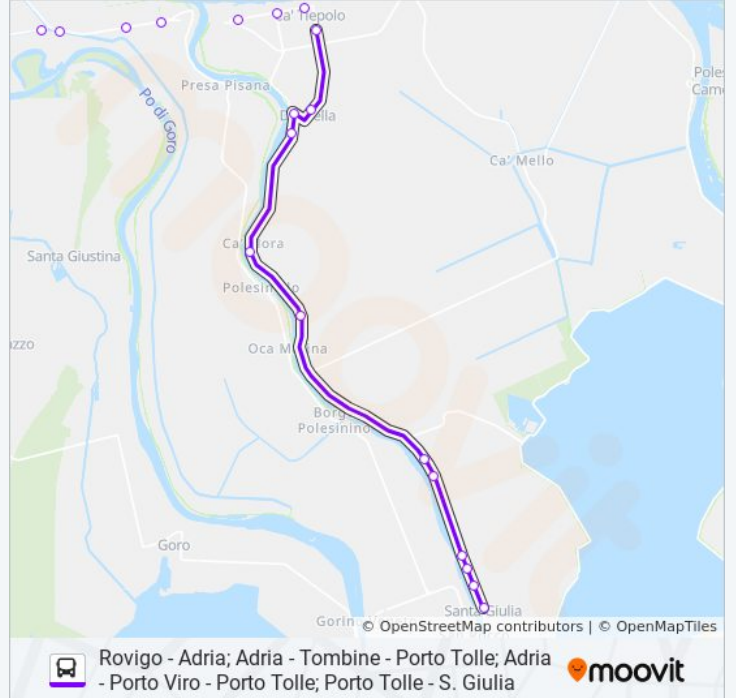

Riva' Centro

Riva' Cimitero

Azienda Tessarin

La Torre Taglio Di Po

Ca' Vendramin

Ponte Nuovo

Porto Tolle Alba

Porto Tolle Tripoli

Informazioni sulla linea bus E601/0 - E603/1 - E601/1 - E603/0

Direzione: Santa Giulia

Fermate: 31

Durata del tragitto: 25 min

La linea in sintesi:

Porto Tolle Bologna

Porto Tolle Poste

Donzella Centro

S. Giulia 2°

S. Giulia Centro

Direzione: Taglio Di Po

39 fermate

[VISUALIZZA GLI ORARI DELLA LINEA](#)

Autostazione Rovigo

Centro Medico

V.Le Tre Martiri / 1