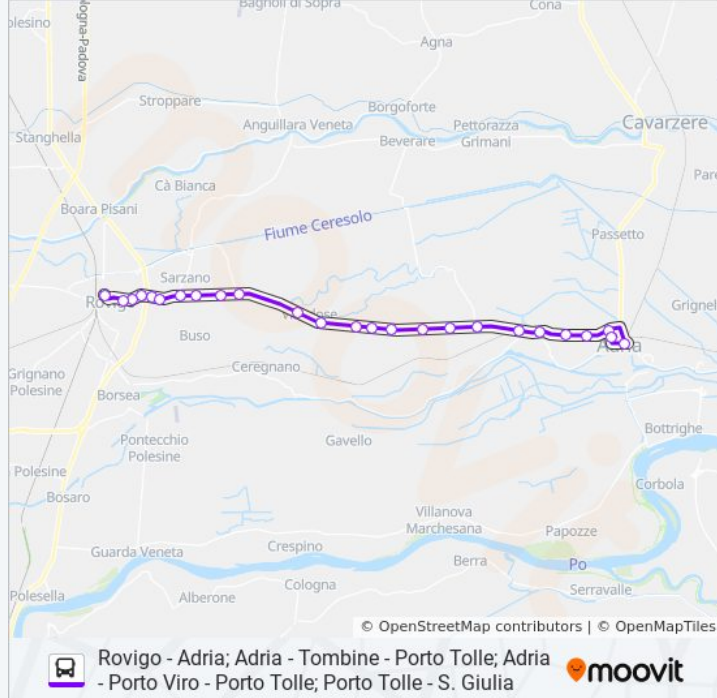

Orari della linea bus E601/0 - E603/1 - E601/1 - E603/0

Orari di partenza verso Rovigo:

lunedì	14:20 - 16:45
martedì	14:20 - 16:45
mercoledì	14:20 - 16:45
giovedì	14:20 - 16:45
venerdì	14:20 - 16:45
sabato	14:20 - 16:45
domenica	Non in Servizio

Informazioni sulla linea bus E601/0 - E603/1 - E601/1 - E603/0

Direzione: Rovigo

Fermate: 25

Durata del tragitto: 45 min

La linea in sintesi:

V.Le Tre Martiri / Cittadella Sanitaria

V.Le Tre Martiri / 1

V.Le Tre Martiri / Stadio Calcio

V.Le Tre Martiri

Centro Medico R

Autostazione Rovigo

Direzione: Santa Giulia

31 fermate

[VISUALIZZA GLI ORARI DELLA LINEA](#)

Taglio Di Po Centro

Colonia