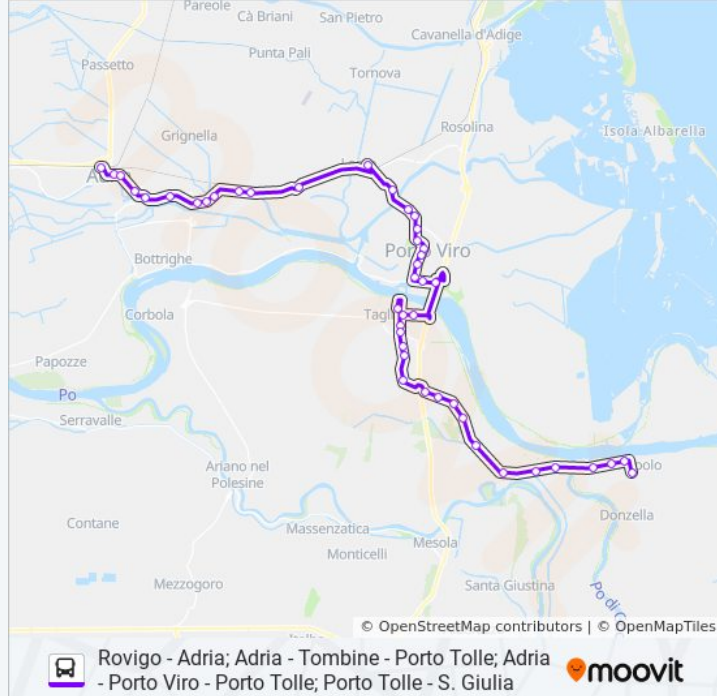

Usa Moovit per trovare le fermate della linea bus E601/0 - E603/1 - E601/1 - E603/0 più vicine a te e scoprire quando passerà il prossimo mezzo della linea bus E601/0 - E603/1 - E601/1 - E603/0

Direzione: Adria Autostazione

Villaggio Perla R

Colonia R

Taglio Di Po Centro R

Via Kennedy Agip R

Via Kennedy Scuole R

Porto Viro P.Vecc. R

Porto Viro Ragion. R

Porto Viro S.Marco R

Loreo F.S.

Bivio Dossi Valleri R

Cavanella F.S. R

La Busa R

Voltascirocco 3° R

Voltascirocco 1° R

Voltascirocco 2° R

Ca' Bianca S.P.41 R

Bivio Adria R

Adria Carabinieri R

Centro Lupati R

Pellicano

Adria Autostazione

Direzione: Porto Tolle

70 fermate

[VISUALIZZA GLI ORARI DELLA LINEA](#)