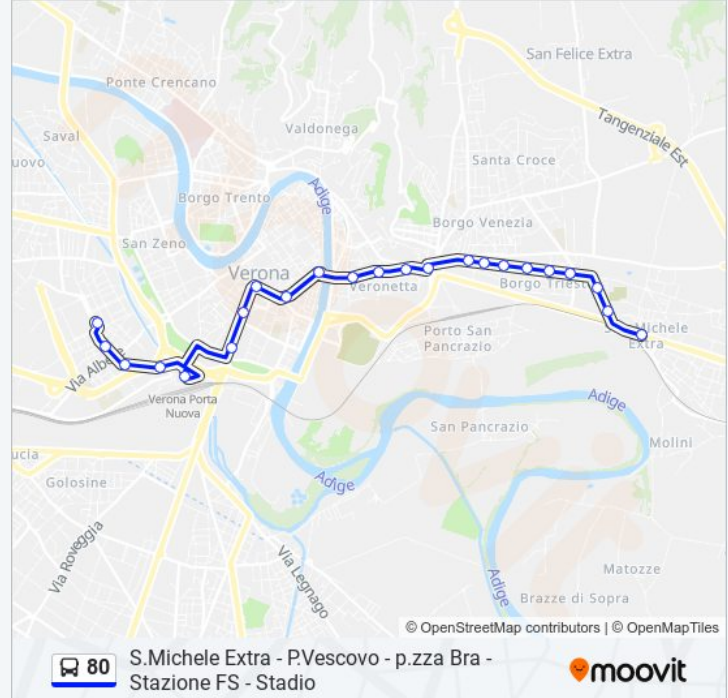

### Direzione: Stadio Bentegodi

23 fermate

[VISUALIZZA GLI ORARI DELLA LINEA](#)

- Piazza Del Popolo A
- Via Tiberghien
- Via Tiberghien A
- Via Zeviani / Via Del Capitel
- Via Zeviani II A
- Via Pisano I
- Via Pisano II
- Via Pisano / Piazza Nogarola
- Via Pisano IV
- Porta Vescovo A
- Via Venti Settembre / Santa Toscana A
- Via Venti Settembre II A
- S. Paolo - Università
- St.ne S.Fermo
- Stradone Maffei A
- Piazza Bra Arena A
- PradaVal A
- Corso Porta Nuova / Camera Di Commercio B
- Stazione FS Porta Nuova (Marc. B2)
- Viale Palladio III B

### Informazioni sulla linea bus 80

**Direzione:** Stadio Bentegodi

**Fermate:** 23

**Durata del tragitto:** 23 min

**La linea in sintesi:**

Viale Palladio / Via Albere B

Viale Palladio / Via Brunelleschi B

### Direzione: Stadio Bentegodi

28 fermate

[VISUALIZZA GLI ORARI DELLA LINEA](#)

Piazza Del Popolo A

Via Tiberghien

Via Tiberghien A

Via Zeviani / Via Del Capitol

Via Zeviani II A

Via Pisano I

Via Pisano II

Via Pisano / Piazza Nogarola

Via Pisano IV

Porta Vescovo A

Via Venti Settembre / Santa Toscana A

Via Venti Settembre II A

S. Paolo - Università