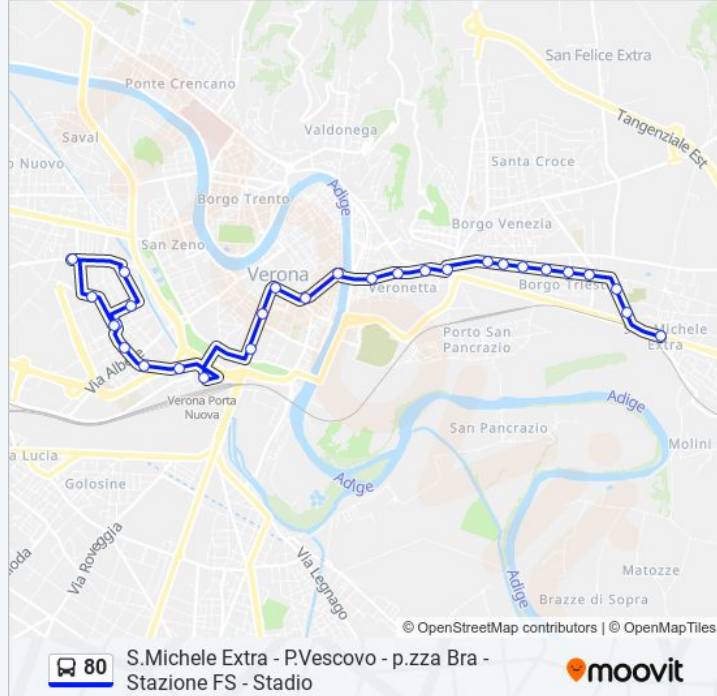

### Direzione: Stadio Bentegodi

28 fermate

[VISUALIZZA GLI ORARI DELLA LINEA](#)

Piazza Del Popolo A

Via Tiberghien

Via Tiberghien A

Via Zeviani / Via Del Capitol

Via Zeviani II A

### Informazioni sulla linea bus 80

**Direzione:** Stadio Bentegodi

**Fermate:** 28

**Durata del tragitto:** 28 min

**La linea in sintesi:**

Stazione FS Porta Nuova (Marc. B2)

Viale Palladio III B

Viale Palladio / Via Albere B

Viale Palladio / Via Brunelleschi B

Stadio Bentegodi B

Via Sansovino

Via Longhena

Via San Marco / Chiesa

Via Sogare / Circoscrizione A

Stadio Bentegodi A

Orari, mappe e fermate della linea bus 80 disponibili in un PDF su [moovitapp.com](https://moovitapp.com). Usa App Moovit per ottenere tempi di attesa reali, orari di tutte le altre linee o indicazioni passo-passo per muoverti con i mezzi pubblici a Padova.

© 2024 Moovit - Tutti i diritti riservati