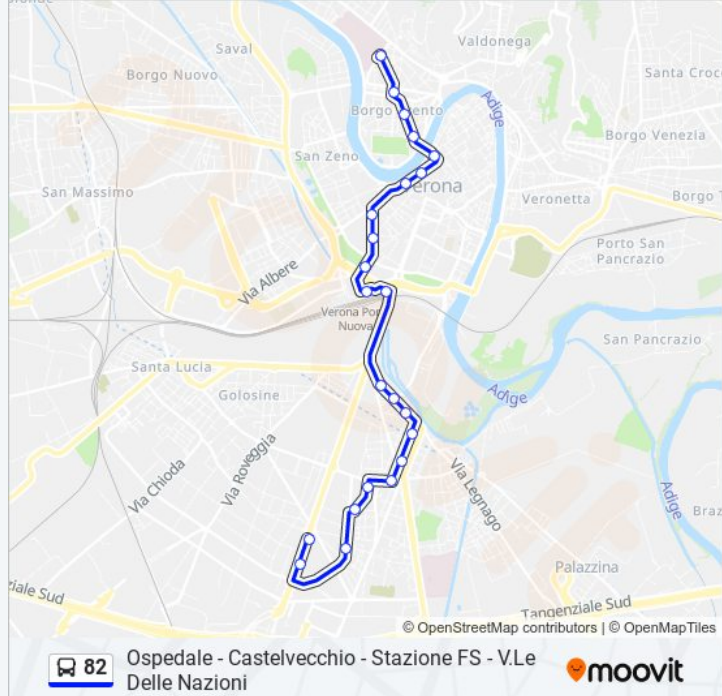

### Direzione: V.Le Delle Nazioni - Adigeo

23 fermate

[VISUALIZZA GLI ORARI DELLA LINEA](#)

P.Le Stefani - Ospedale Civile

Piazza Vittorio Veneto A

Via IV Novembre A

Via IV Novembre / Cadorna A

Via Diaz

Corso Cavour B

Castelvechio B1

Via Scalzi

Via Della Casa

Via Citta' Di Nimes B

Stazione Porta Nuova E2

Piazzale Porta Nuova A

Via Tombetta 5

### Orari della linea bus 82

Orari di partenza verso V.Le Delle Nazioni - Adigeo:

lunedì	21:00
martedì	21:00
mercoledì	21:00
giovedì	21:00
venerdì	21:00
sabato	21:00
domenica	21:00

### Informazioni sulla linea bus 82

**Direzione:** V.Le Delle Nazioni - Adigeo

**Fermate:** 23

**Durata del tragitto:** 21 min

**La linea in sintesi:**

Viale Del Commercio B

Viale Delle Nazioni II A

Viale Delle Nazioni I A