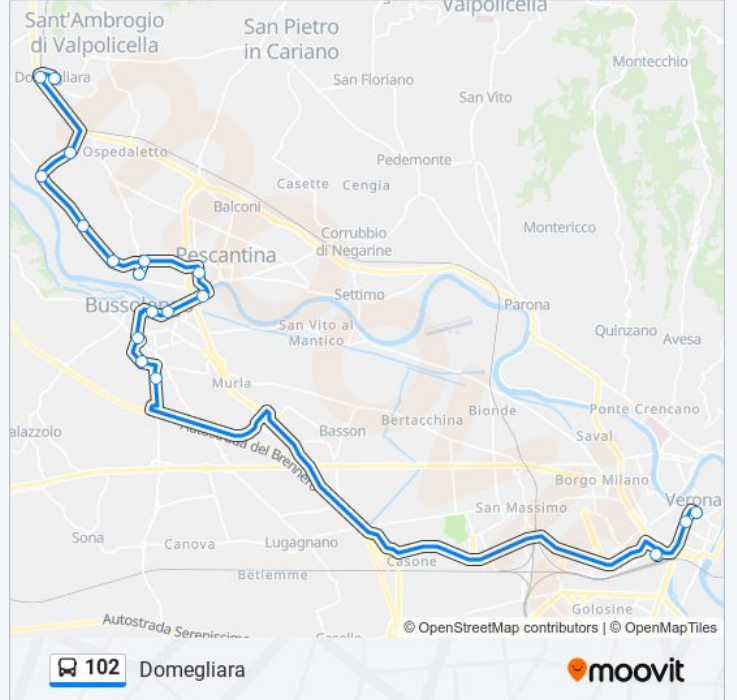

18 fermate

[VISUALIZZA GLI ORARI DELLA LINEA](#)

Piazza Bra Arena C

Verona - Porta Nuova

Stazione FS B2

Bussolengo Via Molinara B

Distretto Usl 22

Bussolengo

Bussolengo Ospedale B

Bussolengo Asl 26 B

Ponte Pescantina B

Pescantina Palestra

Arce' Bivio Ospedaletto B

Arce'

Arce' Circonvallazione

Arce' Via Pompea B

S.Lucia Di P.

Parco Termale B

Domegliara Via De Gasperi B

Domegliara

Orari della linea bus 102

Orari di partenza verso Domegliara:

lunedì	07:30 - 19:40
martedì	07:30 - 19:40
mercoledì	07:30 - 19:40
giovedì	07:30 - 19:40
venerdì	07:30 - 19:40
sabato	07:30 - 19:40
domenica	Non in Servizio

Informazioni sulla linea bus 102

Direzione: Domegliara

Fermate: 18

Durata del tragitto: 45 min

La linea in sintesi:

Orari, mappe e fermate della linea bus 102 disponibili in un PDF su moovitapp.com. Usa App Moovit per ottenere tempi di attesa reali, orari di tutte le altre linee o indicazioni passo-passo per muoverti con i mezzi pubblici a Padova.