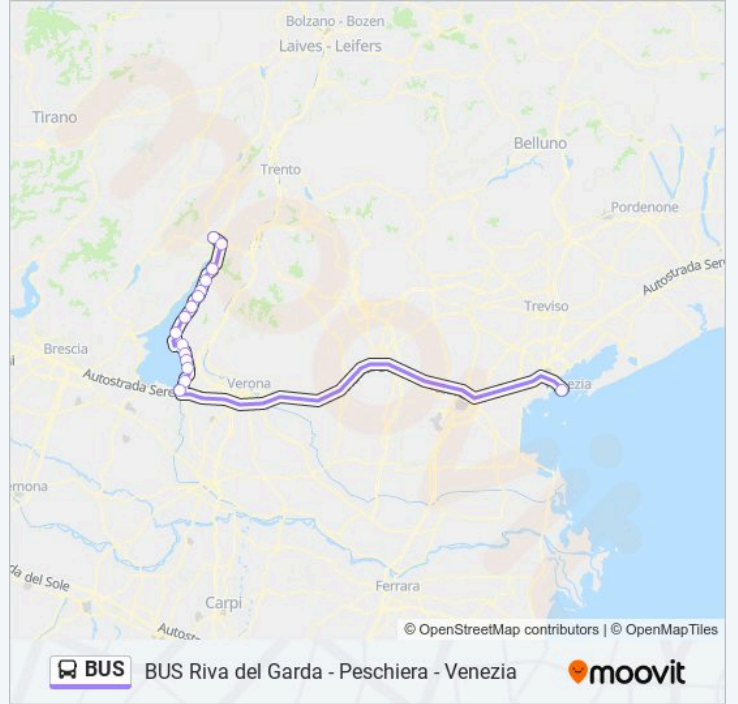

Usa Moovit per trovare le fermate della linea bus BUS più vicine a te e scoprire quando passerà il prossimo mezzo della linea bus BUS

Direzione: Riva Del Garda

16 fermate

[VISUALIZZA GLI ORARI DELLA LINEA](#)

Informazioni sulla linea bus BUS

Direzione: Riva Del Garda

Fermate: 16

Durata del tragitto: 185 min

La linea in sintesi:

Direzione: Venezia Tronchetto

16 fermate

[VISUALIZZA GLI ORARI DELLA LINEA](#)

Orari della linea bus BUS

Orari di partenza verso Venezia Tronchetto:

lunedì	Non in Servizio
martedì	07:00
mercoledì	Non in Servizio
giovedì	07:00
venerdì	Non in Servizio
sabato	Non in Servizio
domenica	Non in Servizio

Informazioni sulla linea bus BUS

Direzione: Venezia Tronchetto

Fermate: 16

Durata del tragitto: 210 min

La linea in sintesi:

Orari, mappe e fermate della linea bus BUS disponibili in un PDF su moovitapp.com. Usa App Moovit per ottenere tempi di attesa reali, orari di tutte le altre linee o indicazioni passo-passo per muoverti con i mezzi pubblici a Padova.