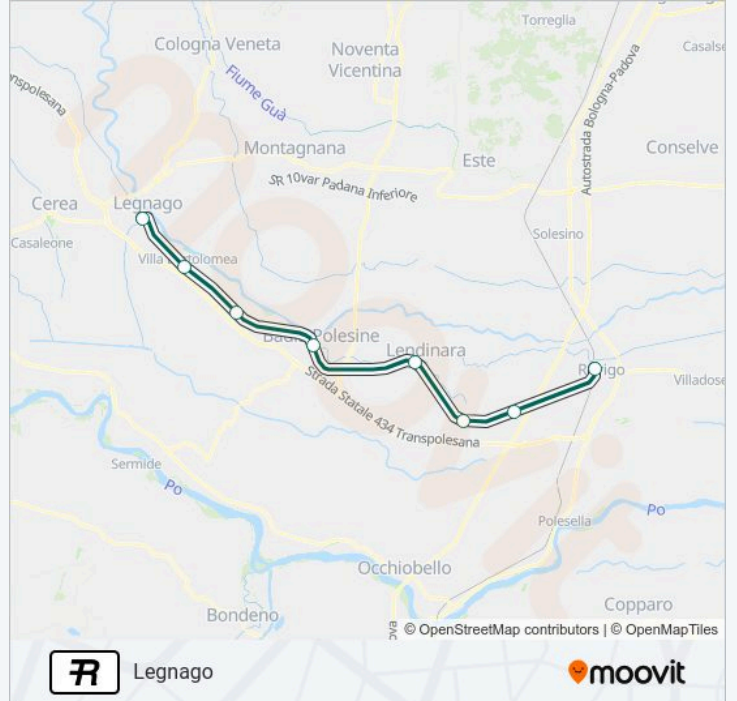

Legnago

Scarica L'App

La linea treno R (Legnago) ha 4 percorsi. Durante la settimana è operativa:

(1) Legnago: 19:40(2) Rovigo: 20:40(3) Rovigo: 06:28 - 19:43(4) Verona Pn: 05:05 - 18:40

Usa Moovit per trovare le fermate della linea treno R più vicine a te e scoprire quando passerà il prossimo mezzo della linea treno R

**Direzione: Legnago**

8 fermate

[VISUALIZZA GLI ORARI DELLA LINEA](#)

Rovigo

Costa

Fratta Polesine

Lendinara

Badia Polesine

Castagnaro

Villabartolomea

Legnago

**Orari della linea treno R**

Orari di partenza verso Legnago:

domenica	Non in Servizio
lunedì	19:40
martedì	19:40
mercoledì	19:40
giovedì	19:40
venerdì	19:40
sabato	19:40

**Informazioni sulla linea treno R****Direzione:** Legnago**Fermate:** 8**Durata del tragitto:** 46 min**La linea in sintesi:**

**Direzione: Rovigo**

7 fermate

[VISUALIZZA GLI ORARI DELLA LINEA](#)

Verona P.Ta Nuova