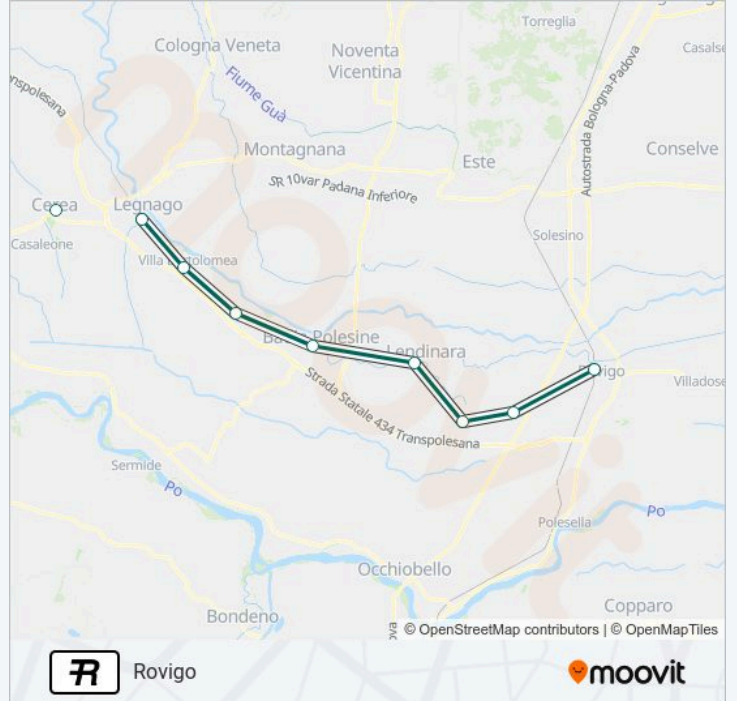

### Informazioni sulla linea treno R

**Direzione:** Rovigo

**Fermate:** 7

**Durata del tragitto:** 86 min

**La linea in sintesi:**

## Direzione: Rovigo

13 fermate

[VISUALIZZA GLI ORARI DELLA LINEA](#)

Verona P.Ta Nuova  
Buttapietra  
Isola Della Scala  
Bovolone  
Cerea  
Legnago  
Villabartolomea  
Castagnaro  
Badia Polesine  
Lendinara  
Fratta Polesine  
Costa  
Rovigo

## Orari della linea treno R

Orari di partenza verso Rovigo:

domenica	07:38 - 19:43
lunedì	06:28 - 19:43
martedì	06:28 - 19:43
mercoledì	06:28 - 19:43
giovedì	06:28 - 19:43
venerdì	06:28 - 19:43
sabato	06:28 - 19:43

## Informazioni sulla linea treno R

**Direzione:** Rovigo

**Fermate:** 13

**Durata del tragitto:** 102 min

**La linea in sintesi:**