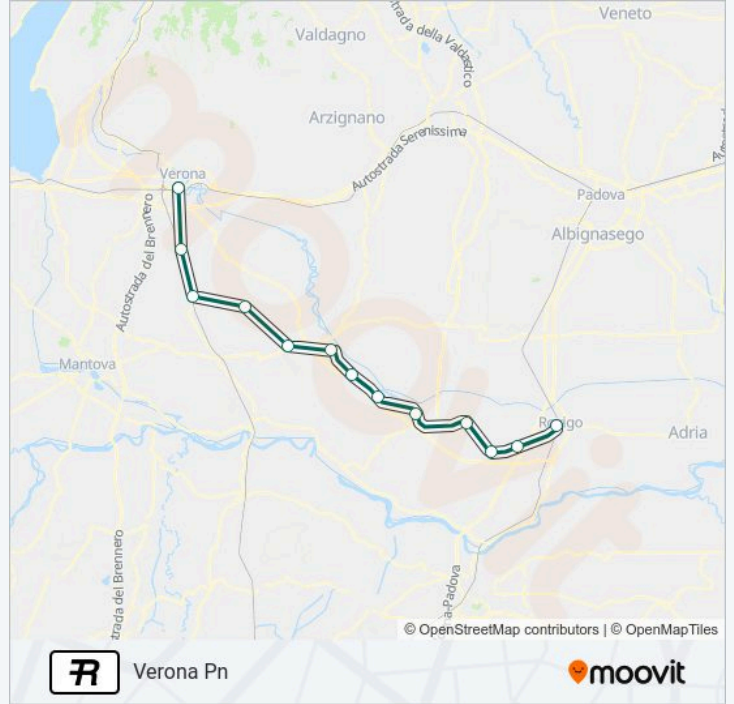

### Informazioni sulla linea treno R

**Direzione:** Rovigo

**Fermate:** 7

**Durata del tragitto:** 86 min

**La linea in sintesi:**

## Informazioni sulla linea treno R

**Direzione:** Rovigo

**Fermate:** 13

**Durata del tragitto:** 102 min

**La linea in sintesi:**

## Direzione: Verona Pn

13 fermate

[VISUALIZZA GLI ORARI DELLA LINEA](#)

Rovigo  
Costa  
Fratta Polesine  
Lendinara  
Badia Polesine  
Castagnaro  
Villabartolomea  
Legnago  
Cerea  
Bovolone  
Isola Della Scala  
Buttapietra  
Verona P.Ta Nuova

## Informazioni sulla linea treno R

**Direzione:** Verona Pn

**Fermate:** 13

**Durata del tragitto:** 105 min

**La linea in sintesi:**

Orari, mappe e fermate della linea treno R disponibili in un PDF su [moovitapp.com](https://moovitapp.com). Usa App Moovit per ottenere tempi di attesa reali, orari di tutte le altre linee o indicazioni passo-passo per muoverti con i mezzi pubblici a Padova.