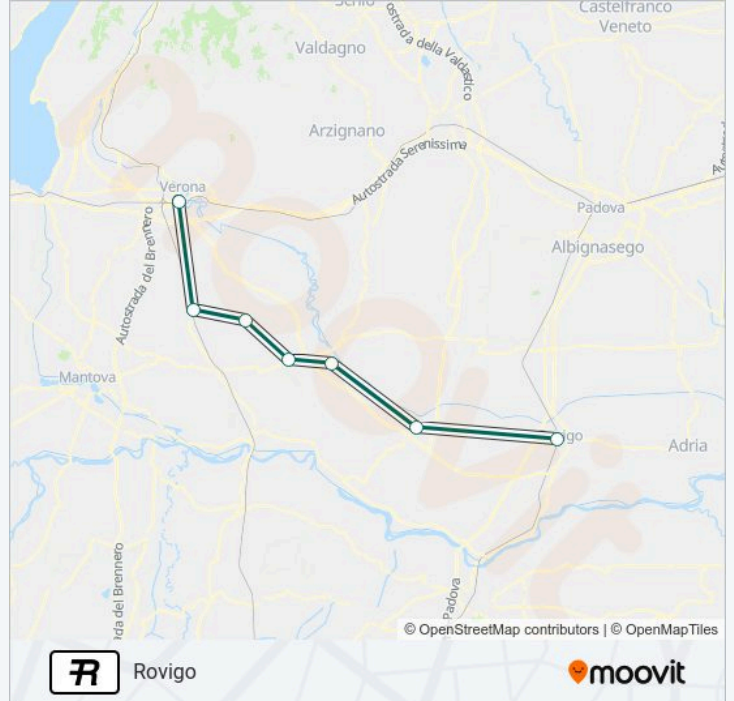

**Informazioni sulla linea treno R****Direzione:** Legnago**Fermate:** 8**Durata del tragitto:** 46 min**La linea in sintesi:**

**Direzione: Rovigo**

7 fermate

[VISUALIZZA GLI ORARI DELLA LINEA](#)

Verona P.Ta Nuova

Isola Della Scala

Bovolone

Cerea

Legnago

Badia Polesine

Rovigo

### Informazioni sulla linea treno R

**Direzione:** Rovigo

**Fermate:** 7

**Durata del tragitto:** 86 min

**La linea in sintesi:**

## Direzione: Rovigo

13 fermate

[VISUALIZZA GLI ORARI DELLA LINEA](#)

Verona P.Ta Nuova  
Buttapietra  
Isola Della Scala  
Bovolone  
Cerea  
Legnago  
Villabartolomea  
Castagnaro  
Badia Polesine  
Lendinara  
Fratta Polesine  
Costa  
Rovigo