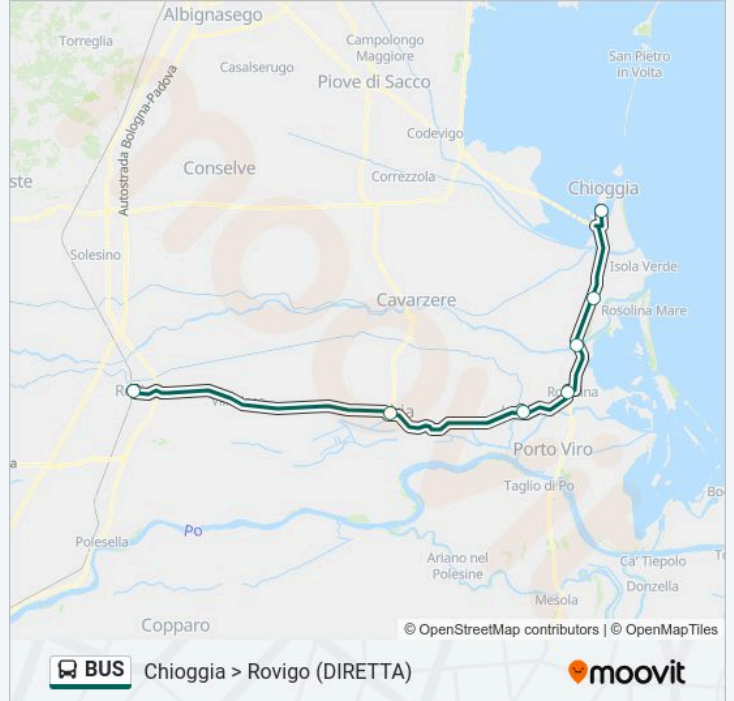

Informazioni sulla linea bus BUS

Direzione: Adria > Rovigo

Fermate: 5

Durata del tragitto: 48 min

La linea in sintesi:

Direzione: Chioggia > Rovigo

10 fermate

[VISUALIZZA GLI ORARI DELLA LINEA](#)

Informazioni sulla linea bus BUS

Direzione: Chioggia > Rovigo

Fermate: 10

Durata del tragitto: 101 min

La linea in sintesi:

Direzione: Chioggia > Rovigo (DIRETTA)

7 fermate

[VISUALIZZA GLI ORARI DELLA LINEA](#)

Chioggia
S.Anna Di Chioggia
Cavanella D'Adige
Rosolina
Loreo
Adria
Rovigo

Orari della linea bus BUS

Orari di partenza verso Chioggia > Rovigo (DIRETTA):

lunedì	05:10
martedì	05:10
mercoledì	05:10
giovedì	05:10
venerdì	05:10
sabato	05:10
domenica	Non in Servizio

Informazioni sulla linea bus BUS

Direzione: Chioggia > Rovigo (DIRETTA)

Fermate: 7

Durata del tragitto: 89 min

La linea in sintesi:

Direzione: Chioggia > Adria

6 fermate

[VISUALIZZA GLI ORARI DELLA LINEA](#)