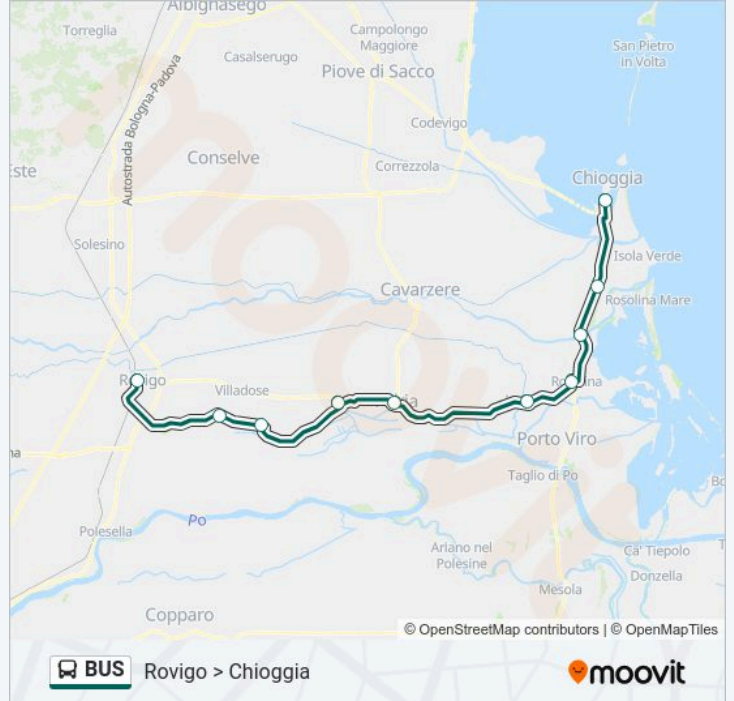

Usa Moovit per trovare le fermate della linea bus BUS più vicine a te e scoprire quando passerà il prossimo mezzo della linea bus BUS

Direzione: Rovigo > Chioggia

10 fermate

[VISUALIZZA GLI ORARI DELLA LINEA](#)

Rovigo
Ceregnano
Lama
Baricetta
Adria
Loreo
Rosolina
Cavanella D'Adige
S.Anna Di Chioggia
Chioggia

Orari della linea bus BUS

Orari di partenza verso Rovigo > Chioggia:

lunedì	07:09 - 20:09
martedì	07:09 - 20:09
mercoledì	07:09 - 20:09
giovedì	07:09 - 20:09
venerdì	07:09 - 20:09
sabato	07:09
domenica	Non in Servizio

Informazioni sulla linea bus BUS

Direzione: Rovigo > Chioggia

Fermate: 10

Durata del tragitto: 101 min

La linea in sintesi:

Direzione: Adria > Rovigo

5 fermate

[VISUALIZZA GLI ORARI DELLA LINEA](#)

Informazioni sulla linea bus BUS

Direzione: Adria > Rovigo

Fermate: 5

Durata del tragitto: 48 min

La linea in sintesi:

Direzione: Chioggia > Rovigo

10 fermate

[VISUALIZZA GLI ORARI DELLA LINEA](#)