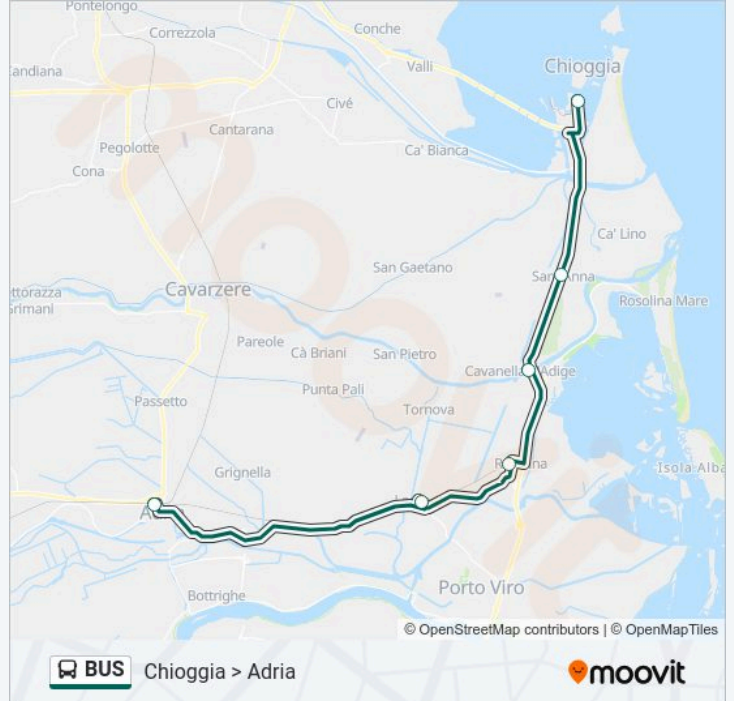

Informazioni sulla linea bus BUS

Direzione: Adria > Rovigo

Fermate: 5

Durata del tragitto: 48 min

La linea in sintesi:

Direzione: Chioggia > Rovigo

10 fermate

[VISUALIZZA GLI ORARI DELLA LINEA](#)

Informazioni sulla linea bus BUS

Direzione: Chioggia > Rovigo (DIRETTA)

Fermate: 7

Durata del tragitto: 89 min

La linea in sintesi:

Direzione: Chioggia > Adria

6 fermate

[VISUALIZZA GLI ORARI DELLA LINEA](#)

lunedì	06:06 - 20:12
martedì	06:06 - 20:12
mercoledì	06:06 - 20:12
giovedì	06:06 - 20:12
venerdì	06:06 - 20:12
sabato	06:06 - 20:12
domenica	07:06 - 20:12

Informazioni sulla linea bus BUS

Direzione: Chioggia > Adria

Fermate: 6

Durata del tragitto: 52 min

La linea in sintesi:

Direzione: Adria > Chioggia

6 fermate

[VISUALIZZA GLI ORARI DELLA LINEA](#)

- Adria
- Loreo
- Rosolina
- Cavanella D'Adige
- S. Anna Di Chioggia
- Chioggia