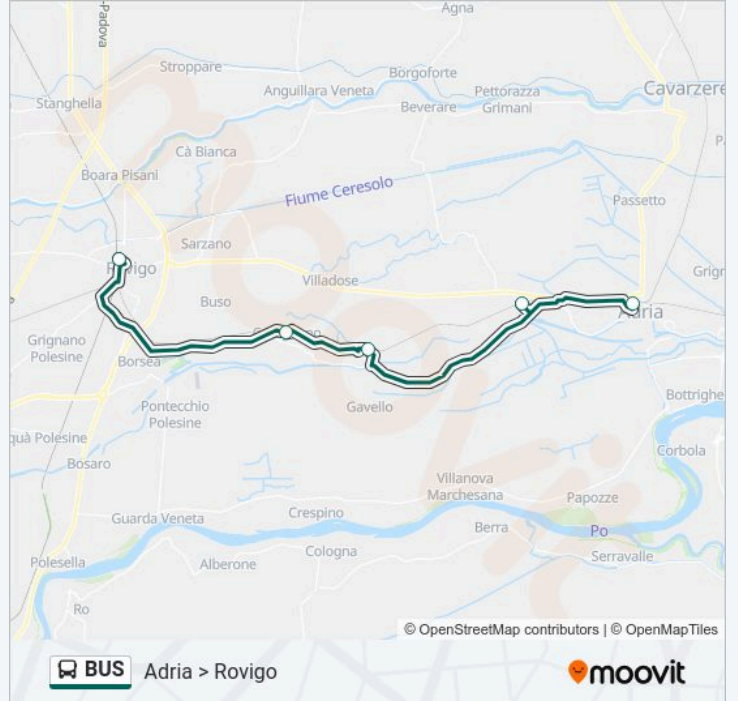

Informazioni sulla linea bus BUS

Direzione: Rovigo > Chioggia

Fermate: 10

Durata del tragitto: 101 min

La linea in sintesi:

Direzione: Adria > Rovigo

5 fermate

[VISUALIZZA GLI ORARI DELLA LINEA](#)

Adria

Baricetta

Lama

Ceregnano

Rovigo

Orari della linea bus BUS

Orari di partenza verso Adria > Rovigo:

lunedì	05:51
martedì	05:51
mercoledì	05:51
giovedì	05:51
venerdì	05:51
sabato	05:51
domenica	Non in Servizio

Informazioni sulla linea bus BUS

Direzione: Adria > Rovigo

Fermate: 5

Durata del tragitto: 48 min

La linea in sintesi:

Direzione: Chioggia > Rovigo

10 fermate

[VISUALIZZA GLI ORARI DELLA LINEA](#)

Informazioni sulla linea bus BUS

Direzione: Chioggia > Rovigo

Fermate: 10

Durata del tragitto: 101 min

La linea in sintesi:

Direzione: Chioggia > Rovigo (DIRETTA)

7 fermate

[VISUALIZZA GLI ORARI DELLA LINEA](#)