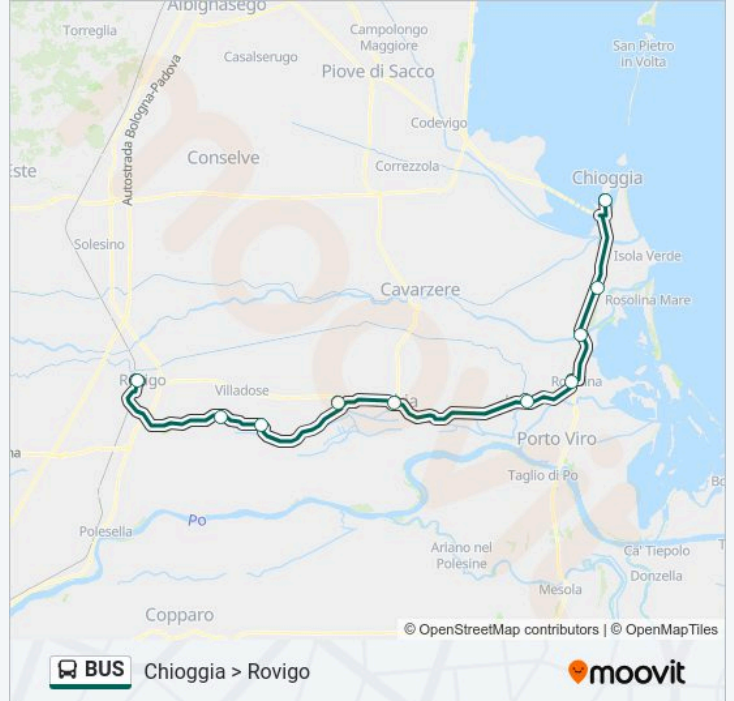

Informazioni sulla linea bus BUS

Direzione: Adria > Rovigo

Fermate: 5

Durata del tragitto: 48 min

La linea in sintesi:

Direzione: Chioggia > Rovigo

10 fermate

[VISUALIZZA GLI ORARI DELLA LINEA](#)

- Chioggia
- S. Anna Di Chioggia
- Cavanello D'Adige
- Rosolina
- Loreo
- Adria
- Baricetta
- Lama
- Ceregnano
- Rovigo

Orari della linea bus BUS

Orari di partenza verso Chioggia > Rovigo:

lunedì	08:58 - 19:29
martedì	08:58 - 19:29
mercoledì	08:58 - 19:29
giovedì	08:58 - 19:29
venerdì	08:58 - 19:29
sabato	Non in Servizio
domenica	Non in Servizio

Informazioni sulla linea bus BUS

Direzione: Chioggia > Rovigo

Fermate: 10

Durata del tragitto: 101 min

La linea in sintesi:

Direzione: Chioggia > Rovigo (DIRETTA)

7 fermate

[VISUALIZZA GLI ORARI DELLA LINEA](#)

Informazioni sulla linea bus BUS

Direzione: Chioggia > Rovigo (DIRETTA)

Fermate: 7

Durata del tragitto: 89 min

La linea in sintesi:

Direzione: Chioggia > Adria

6 fermate

[VISUALIZZA GLI ORARI DELLA LINEA](#)