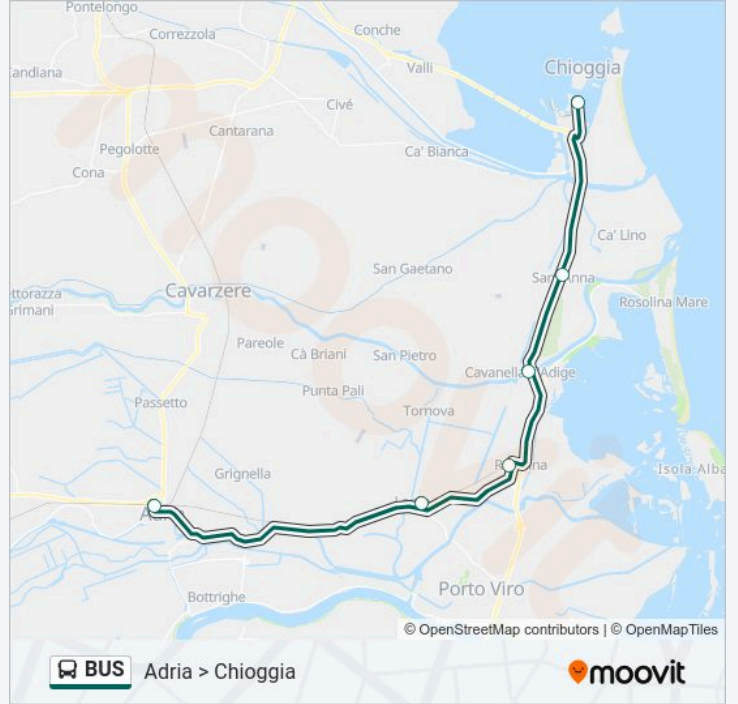

Informazioni sulla linea bus BUS

Direzione: Chioggia > Rovigo (DIRETTA)

Fermate: 7

Durata del tragitto: 89 min

La linea in sintesi:

Direzione: Chioggia > Adria

6 fermate

[VISUALIZZA GLI ORARI DELLA LINEA](#)

Fermate: 6

Durata del tragitto: 52 min

La linea in sintesi:

Direzione: Adria > Chioggia

6 fermate

[VISUALIZZA GLI ORARI DELLA LINEA](#)

- Adria
- Loreo
- Rosolina
- Cavanella D'Adige
- S. Anna Di Chioggia
- Chioggia

Orari della linea bus BUS

Orari di partenza verso Adria > Chioggia:

lunedì	06:45 - 19:51
martedì	06:45 - 19:51
mercoledì	06:45 - 19:51
giovedì	06:45 - 19:51
venerdì	06:45 - 19:51
sabato	06:45 - 19:51
domenica	06:45 - 19:51

Informazioni sulla linea bus BUS

Direzione: Adria > Chioggia

Fermate: 6

Durata del tragitto: 53 min

La linea in sintesi:

Orari, mappe e fermate della linea bus BUS disponibili in un PDF su moovitapp.com. Usa App Moovit per ottenere tempi di attesa reali, orari di tutte le altre linee o indicazioni passo-passo per muoverti con i mezzi pubblici a Padova.