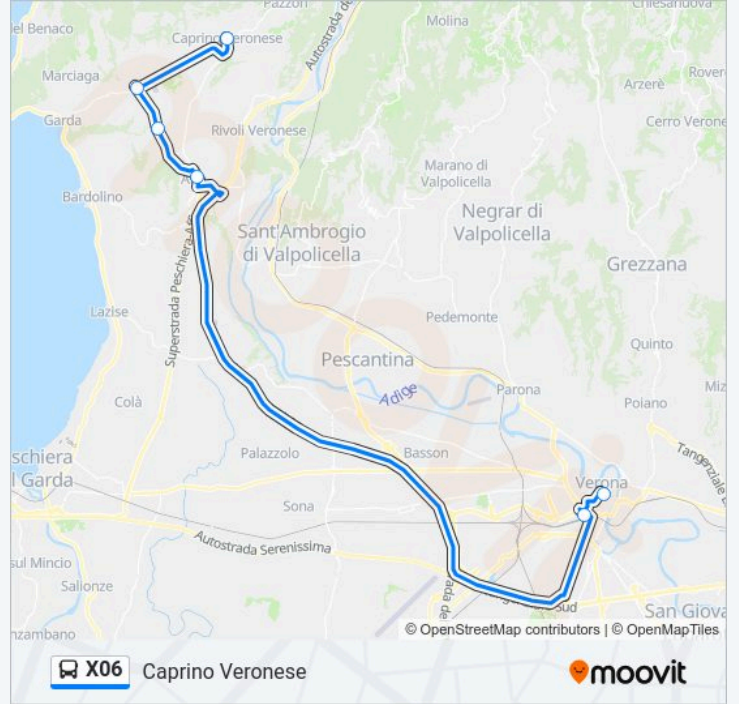

 X06

Caprino Veronese

Scarica L'App

La linea bus X06 Caprino Veronese ha una destinazione. Durante la settimana è operativa:

(1) Caprino Veronese: 14:05

Usa Moovit per trovare le fermate della linea bus X06 più vicine a te e scoprire quando passerà il prossimo mezzo della linea bus X06

Direzione: Caprino Veronese

6 fermate

[VISUALIZZA GLI ORARI DELLA LINEA](#)

Piazza Bra Arena C

Stazione FS Porta Nuova (Marc. B2)

Affi Cimitero

Albare' Chiesa B

Costermano / Via I Maggio B

Caprino P.Zza Stringa

Orari della linea bus X06

Orari di partenza verso Caprino Veronese:

lunedì	14:05
martedì	14:05
mercoledì	14:05
giovedì	14:05
venerdì	14:05
sabato	Non in Servizio
domenica	Non in Servizio

Informazioni sulla linea bus X06

Direzione: Caprino Veronese

Fermate: 6

Durata del tragitto: 47 min

La linea in sintesi:

Orari, mappe e fermate della linea bus X06 disponibili in un PDF su moovitapp.com. Usa App Moovit per ottenere tempi di attesa reali, orari di tutte le altre linee o indicazioni passo-passo per muoverti con i mezzi pubblici a Padova.