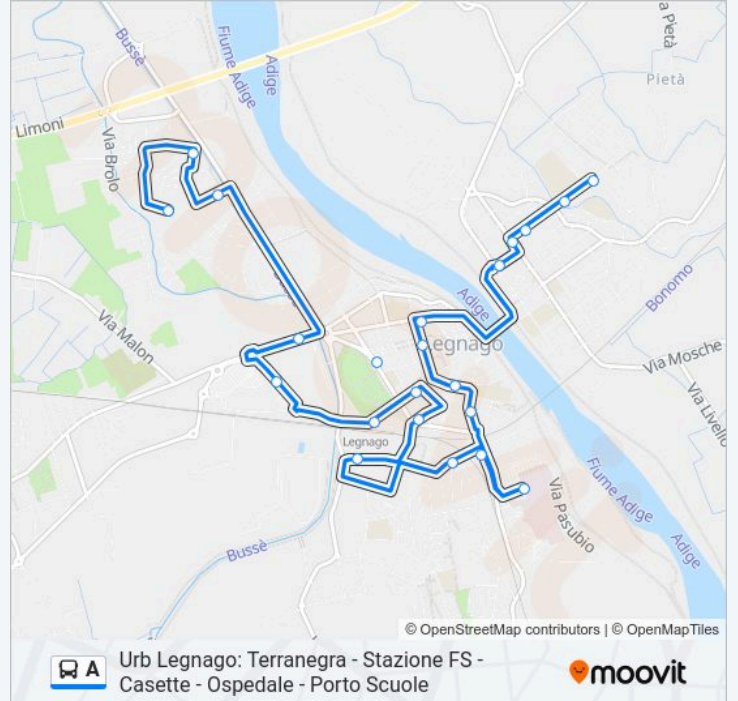

Urb Legnago: Terranegra - Stazione FS - Casette - Ospedale - Porto Scuole

Scarica L'App

La linea bus A Urb Legnago: Terranegra - Stazione FS - Casette - Ospedale - Porto Scuole ha una destinazione. Durante la settimana è operativa:

Terranegra Capolinea
Via Albinoni
Via Bernini
Legnago Via Mantova A
Centro Commerciale B
Legnago Stazione Ferroviaria B
Legnago Municipio A
Via Gramsci
Via Trento - Impianti Sportivi A
Via Casette A
Viale Don Minzoni B
Legnago Ospedale
Via Frattini
Via Matteotti
Via Matteotti - P.Zza Garibaldi
Piazzetta Cotta
Porto - Via Savonarola
Porto Via Pio X A
Porto Via Bixio B
Porto Via Bixio Scuole A

Informazioni sulla linea bus A

Direzione: Porto Scuole

Fermate: 21

Durata del tragitto: 24 min

La linea in sintesi:

Porto Scuole A

Orari, mappe e fermate della linea bus A disponibili in un PDF su moovitapp.com. Usa App Moovit per ottenere tempi di attesa reali, orari di tutte le altre linee o indicazioni passo-passo per muoverti con i mezzi pubblici a Padova.

© 2024 Moovit - Tutti i diritti riservati