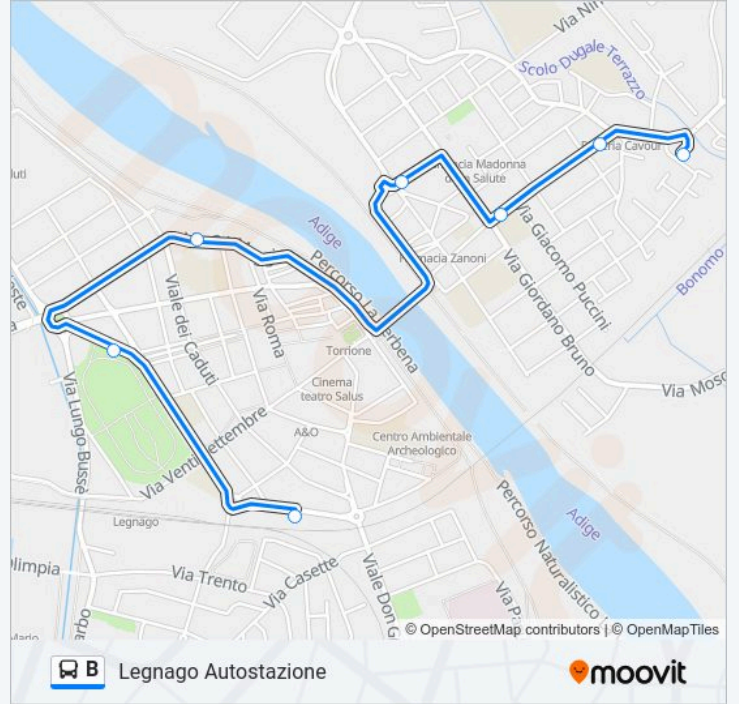

Legnago Autostazione

Scarica L'App

La linea bus B Legnago Autostazione ha una destinazione. Durante la settimana è operativa:

(1) Legnago Autostazione: 05:00 - 19:50

Usa Moovit per trovare le fermate della linea bus B più vicine a te e scoprire quando passerà il prossimo mezzo della linea bus B

Direzione: Legnago Autostazione

7 fermate

[VISUALIZZA GLI ORARI DELLA LINEA](#)

Legnago Porto

Porto - Via Scarsellini

Porto

Porto - Via Savonarola

Legnago Questura

Legnago Via Diaz

Legnago Autostazione

Orari della linea bus B

Orari di partenza verso Legnago Autostazione:

lunedì	05:00 - 19:50
martedì	05:00 - 19:50
mercoledì	05:00 - 19:50
giovedì	05:00 - 19:50
venerdì	05:00 - 19:50
sabato	05:00 - 19:50
domenica	06:40 - 19:25

Informazioni sulla linea bus B

Direzione: Legnago Autostazione

Fermate: 7

Durata del tragitto: 7 min

La linea in sintesi:

Orari, mappe e fermate della linea bus B disponibili in un PDF su moovitapp.com. Usa App Moovit per ottenere tempi di attesa reali, orari di tutte le altre linee o indicazioni passo-passo per muoverti con i mezzi pubblici a Padova.