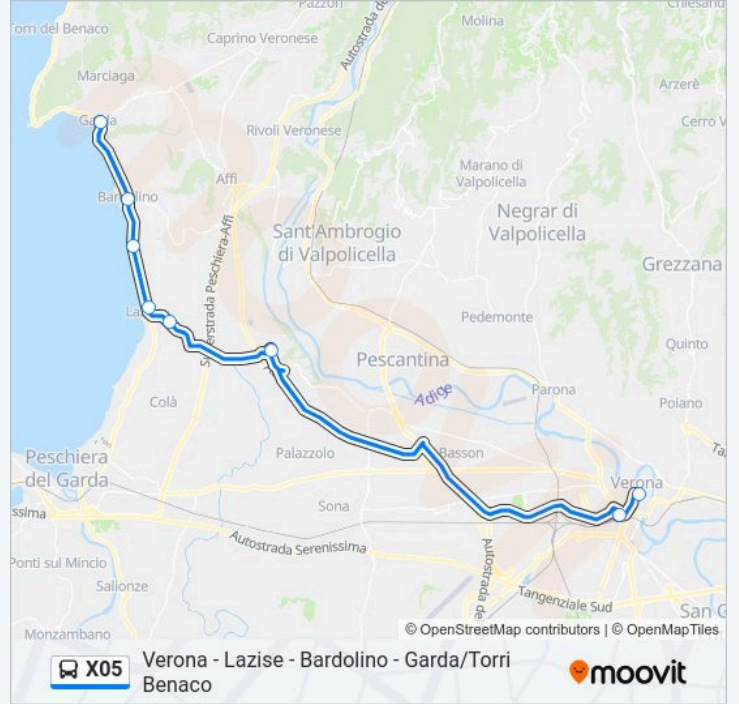

Usa Moovit per trovare le fermate della linea bus X05 più vicine a te e scoprire quando passerà il prossimo mezzo della linea bus X05

**Direzione: Torri Del Benaco**

8 fermate

[VISUALIZZA GLI ORARI DELLA LINEA](#)

**Direzione:** Torri Del Benaco

**Fermate:** 8

**Durata del tragitto:** 60 min

**La linea in sintesi:**

**Direzione: Garda Autostazione**

8 fermate

[VISUALIZZA GLI ORARI DELLA LINEA](#)

Piazza Bra Arena C

### Orari della linea bus X05

Orari di partenza verso Garda Autostazione:

lunedì	14:00-14:05
martedì	14:00-14:05
mercoledì	14:00-14:05
giovedì	14:00-14:05
venerdì	14:00-14:05
sabato	Non in Servizio
domenica	Non in Servizio

### Informazioni sulla linea bus X05

**Direzione:** Garda Autostazione

**Fermate:** 8

**Durata del tragitto:** 48 min

**La linea in sintesi:**

Orari, mappe e fermate della linea bus X05 disponibili in un PDF su [moovitapp.com](https://moovitapp.com). Usa App Moovit per ottenere tempi di attesa reali, orari di tutte le altre linee o indicazioni passo-passo per muoverti con i mezzi pubblici a Padova.