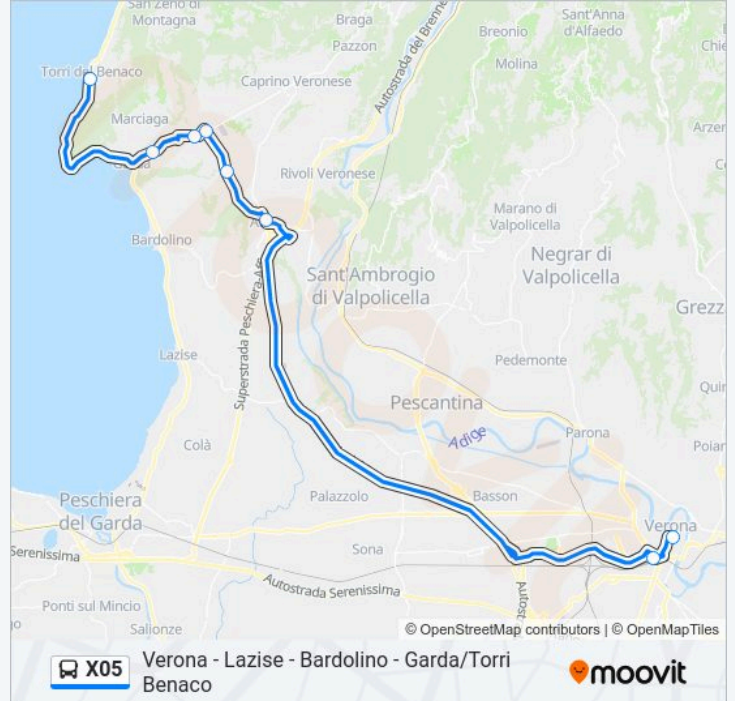

Usa Moovit per trovare le fermate della linea bus X05 più vicine a te e scoprire quando passerà il prossimo mezzo della linea bus X05

**Direzione: Torri Del Benaco**

8 fermate

[VISUALIZZA GLI ORARI DELLA LINEA](#)

Piazza Bra Arena C

Stazione FS Porta Nuova (Marc. B3)

Affi Cimitero

Albare' Chiesa B

Costermano / Via I Maggio B

Costermano De Beni

Via Don Gnocchi B

Torri Del Benaco Parcheggio

**Orari della linea bus X05**

Orari di partenza verso Torri Del Benaco:

lunedì	14:35
martedì	14:35
mercoledì	14:35
giovedì	14:35
venerdì	14:35
sabato	Non in Servizio
domenica	Non in Servizio

**Informazioni sulla linea bus X05**

**Direzione:** Torri Del Benaco

**Fermate:** 8

**Durata del tragitto:** 60 min

**La linea in sintesi:**

**Direzione: Garda Autostazione**

8 fermate

[VISUALIZZA GLI ORARI DELLA LINEA](#)

Piazza Bra Arena C