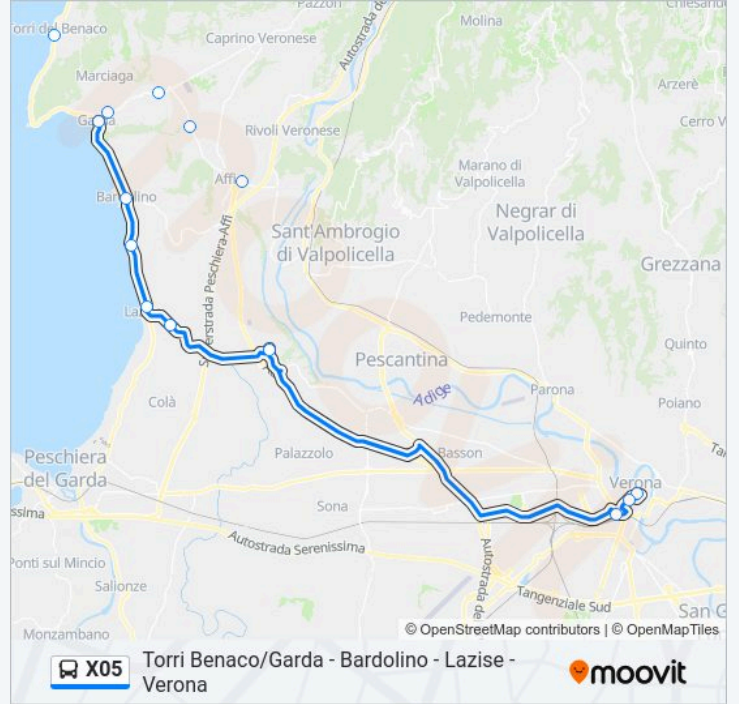

Linea X05

Torri Benaco/Garda - Bardolino - Lazise - Verona

Scarica L'App

La linea bus X05 Torri Benaco/Garda - Bardolino - Lazise - Verona ha una destinazione. Durante la settimana è operativa:

(1) Verona - Piazza Brà: 06:25-06:35

Usa Moovit per trovare le fermate della linea bus X05 più vicine a te e scoprire quando passerà il prossimo mezzo della linea bus X05

Direzione: Verona - Piazza Brà

14 fermate

[VISUALIZZA GLI ORARI DELLA LINEA](#)

Orari della linea bus X05

Orari di partenza verso Verona - Piazza Brà:

lunedì	06:25-06:35
martedì	06:25-06:35
mercoledì	06:25-06:35
giovedì	06:25-06:35
venerdì	06:25-06:35
sabato	Non in Servizio
domenica	Non in Servizio

Informazioni sulla linea bus X05

Direzione: Verona - Piazza Brà

Fermate: 14

Durata del tragitto: 62 min

La linea in sintesi:

Orari, mappe e fermate della linea bus X05 disponibili in un PDF su moovitapp.com. Usa App Moovit per ottenere tempi di attesa reali, orari di tutte le altre linee o indicazioni passo-passo per muoverti con i mezzi pubblici a Padova.