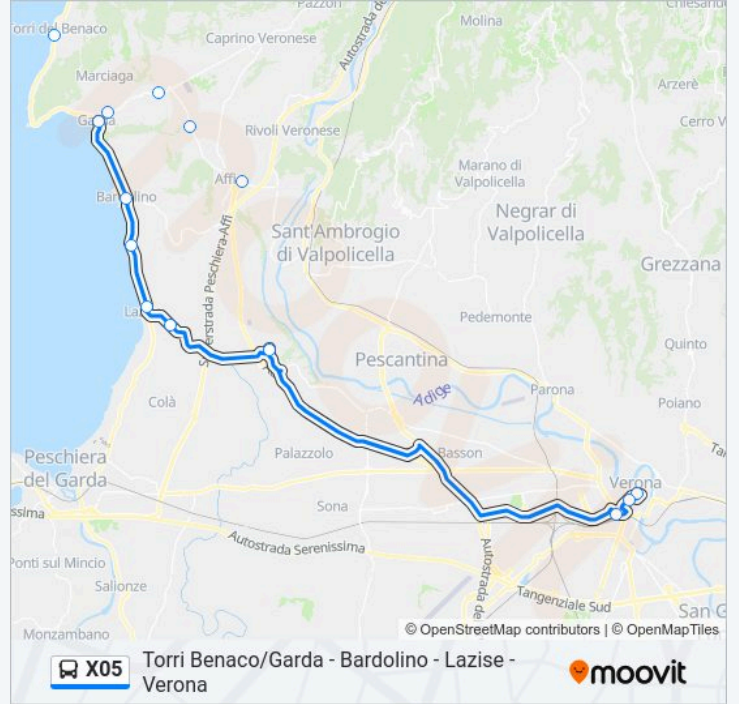

 **Linea X05**

Torri Benaco/Garda - Bardolino - Lazise - Verona

Scarica L'App

La linea bus X05 Torri Benaco/Garda - Bardolino - Lazise - Verona ha una destinazione. Durante la settimana è operativa:

(1) Verona - Piazza Brà: 06:25 - 06:35

Usa Moovit per trovare le fermate della linea bus X05 più vicine a te e scoprire quando passerà il prossimo mezzo della linea bus X05

Direzione: Verona - Piazza Brà

14 fermate

[VISUALIZZA GLI ORARI DELLA LINEA](#)

Orari della linea bus X05

Orari di partenza verso Verona - Piazza Brà:

lunedì	06:25 - 06:35
martedì	06:25 - 06:35
mercoledì	06:25 - 06:35
giovedì	06:25 - 06:35
venerdì	06:25 - 06:35
sabato	Non in Servizio
domenica	Non in Servizio

Informazioni sulla linea bus X05**Direzione:** Verona - Piazza Brà**Fermate:** 14**Durata del tragitto:** 62 min**La linea in sintesi:**

Orari, mappe e fermate della linea bus X05 disponibili in un PDF su moovitapp.com. Usa App Moovit per ottenere tempi di attesa reali, orari di tutte le altre linee o indicazioni passo-passo per muoverti con i mezzi pubblici a Padova.