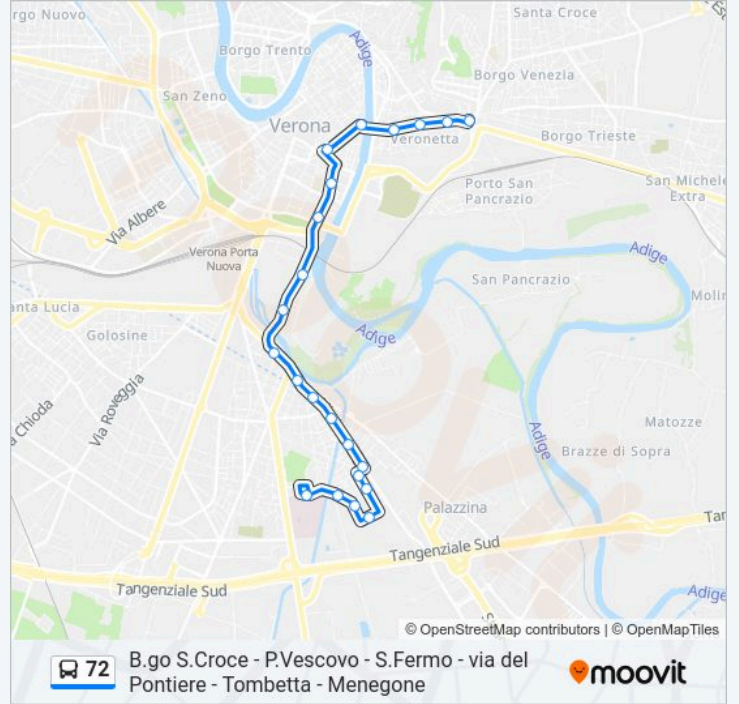

Via Da Carrara B

Via Da Polenta A

Via Regina Adelaide A

Policlinico Borgo Roma A

Orari, mappe e fermate della linea bus 72 disponibili in un PDF su moovitapp.com. Usa App Moovit per ottenere tempi di attesa reali, orari di tutte le altre linee o indicazioni passo-passo per muoverti con i mezzi pubblici a Padova.

© 2024 Moovit - Tutti i diritti riservati