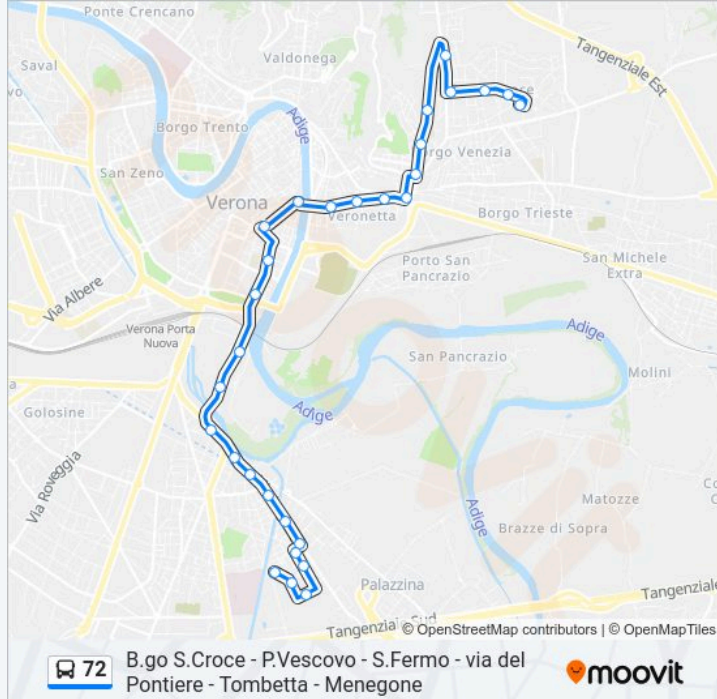

(1) Menegone: 06:15 - 19:30(2) Policlinico: 06:10

Usa Moovit per trovare le fermate della linea bus 72 più vicine a te e scoprire quando passerà il prossimo mezzo della linea bus 72

Direzione: Menegone

29 fermate

Informazioni sulla linea bus 72

Direzione: Menegone

Fermate: 29

Durata del tragitto: 35 min

La linea in sintesi:

- Via Legnago / Supermercato B
- Via Legnago / Giare B
- Via Legnago III B
- Via Legnago / Via Polidore B
- Via Mastino Della Scala B
- Via Mastino Della Scala I B
- Via Da Carrara B
- Via Da Polenta A
- Via Regina Adelaide A

Direzione: Policlinico

22 fermate

[VISUALIZZA GLI ORARI DELLA LINEA](#)

- Porta Vescovo A
- Via Venti Settembre / Santa Toscana A
- Via Venti Settembre II A
- S. Paolo - Università
- San Fermo A1
- Stradone Maffei A
- Via Del Pontiere / Tribunale B
- Via Del Fante B
- Via Basso Acquar Fronte 43
- Via Basso Acquar 42
- Via Tombetta I
- Via Campagnol Di Tombetta B
- Via Legnago / Supermercato B
- Via Legnago / Giare B
- Via Legnago III B
- Via Legnago / Via Polidore B
- Via Mastino Della Scala B
- Via Mastino Della Scala I B

Informazioni sulla linea bus 72

Direzione: Policlinico

Fermate: 22

Durata del tragitto: 26 min

La linea in sintesi:

Via Da Carrara B

Via Da Polenta A

Via Regina Adelaide A