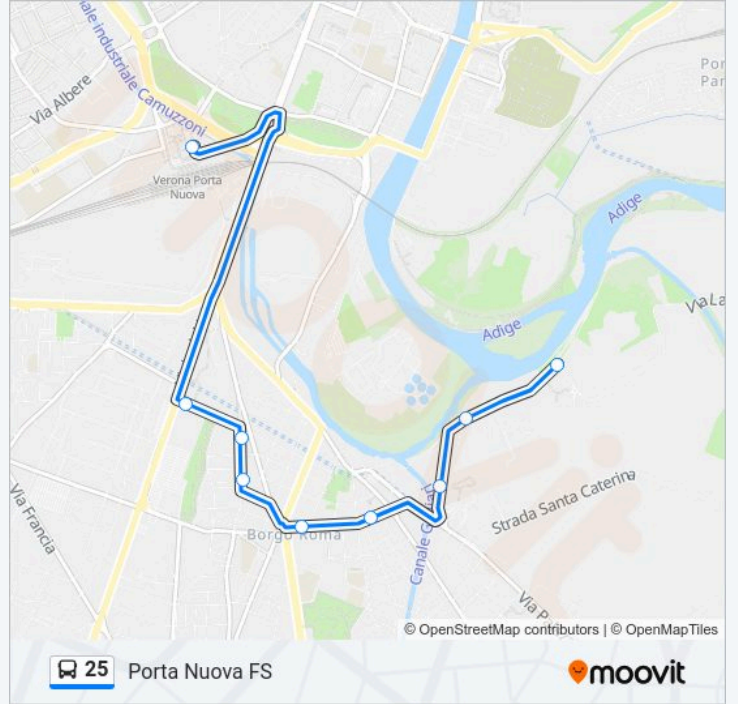

Direzione: Policlinico

7 fermate

[VISUALIZZA GLI ORARI DELLA LINEA](#)

Via Del Pestrino / Chiesa

Via Del Pestrino III A

Via Del Pestrino / Supermercato A

Via Polveriera Vecchia I A

Via Giuliari / Chiesa B

Informazioni sulla linea bus 25**Direzione:** Policlinico**Fermate:** 7**Durata del tragitto:** 7 min**La linea in sintesi:**

Direzione: Porta Nuova FS

13 fermate

[VISUALIZZA GLI ORARI DELLA LINEA](#)

- Via Del Pestrino / Chiesa
- Via Del Pestrino III A
- Via Del Pestrino / Supermercato A
- Via Polveriera Vecchia I A
- Policlinico Borgo Roma B
- Via Tunisi
- Via Giuliari / Chiesa A
- Via Polveriera Vecchia 25
- Via Polveriera Vecchia / Vigili Del Fuoco A
- Via Scuderlando
- Via Scuderlando / Santa Teresa
- Viale Agricoltura - Fiera
- Stazione Porta Nuova D2

Stazione FS Porta Nuova (Marc. B2)

Orari della linea bus 25

Orari di partenza verso Porta Nuova FS:

lunedì	14:52-18:47
martedì	14:52-18:47
mercoledì	14:52-18:47
giovedì	14:52-18:47
venerdì	14:52-18:47
sabato	Non in Servizio
domenica	Non in Servizio

Informazioni sulla linea bus 25

Direzione: Porta Nuova FS

Fermate: 9

Durata del tragitto: 13 min

La linea in sintesi:

Orari, mappe e fermate della linea bus 25 disponibili in un PDF su moovitapp.com. Usa App Moovit per ottenere tempi di attesa reali, orari di tutte le altre linee o indicazioni passo-passo per muoverti con i mezzi pubblici a Padova.