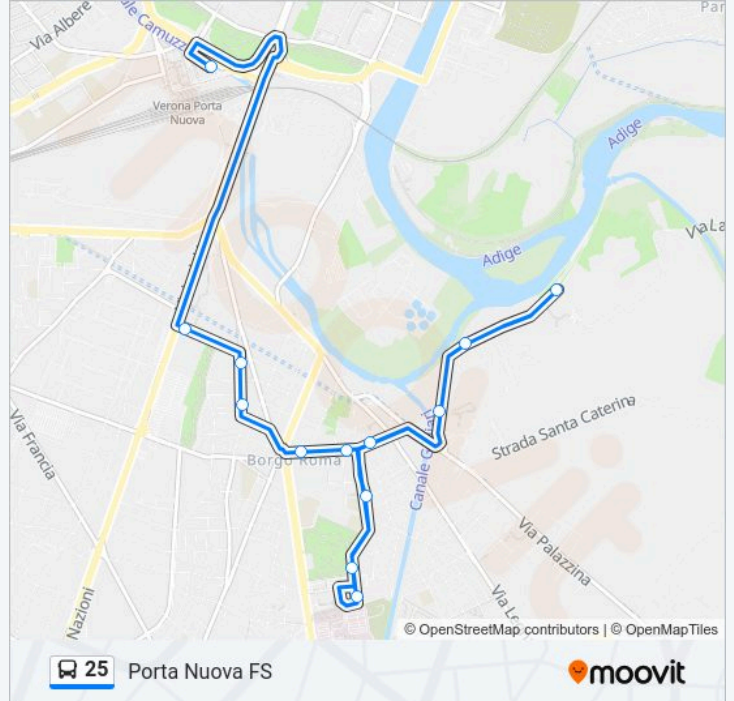

Direzione: Policlinico

7 fermate

[VISUALIZZA GLI ORARI DELLA LINEA](#)

Via Del Pestrino / Chiesa

Via Del Pestrino III A

Via Del Pestrino / Supermercato A

Via Polveriera Vecchia I A

Via Giuliari / Chiesa B

Informazioni sulla linea bus 25**Direzione:** Policlinico**Fermate:** 7**Durata del tragitto:** 7 min**La linea in sintesi:**

Direzione: Porta Nuova FS

13 fermate

[VISUALIZZA GLI ORARI DELLA LINEA](#)

- Via Del Pestrino / Chiesa
- Via Del Pestrino III A
- Via Del Pestrino / Supermercato A
- Via Polveriera Vecchia I A
- Policlinico Borgo Roma B
- Via Tunisi
- Via Giuliari / Chiesa A
- Via Polveriera Vecchia 25
- Via Polveriera Vecchia / Vigili Del Fuoco A
- Via Scuderlando
- Via Scuderlando / Santa Teresa
- Viale Agricoltura - Fiera
- Stazione Porta Nuova D2

Orari della linea bus 25

Orari di partenza verso Porta Nuova FS:

lunedì	06:02-17:47
martedì	06:02-17:47
mercoledì	06:02-17:47
giovedì	06:02-17:47
venerdì	06:02-17:47
sabato	06:55-18:43
domenica	Non in Servizio

Informazioni sulla linea bus 25

Direzione: Porta Nuova FS

Fermate: 13

Durata del tragitto: 16 min

La linea in sintesi:

Direzione: Porta Nuova FS

9 fermate

[VISUALIZZA GLI ORARI DELLA LINEA](#)