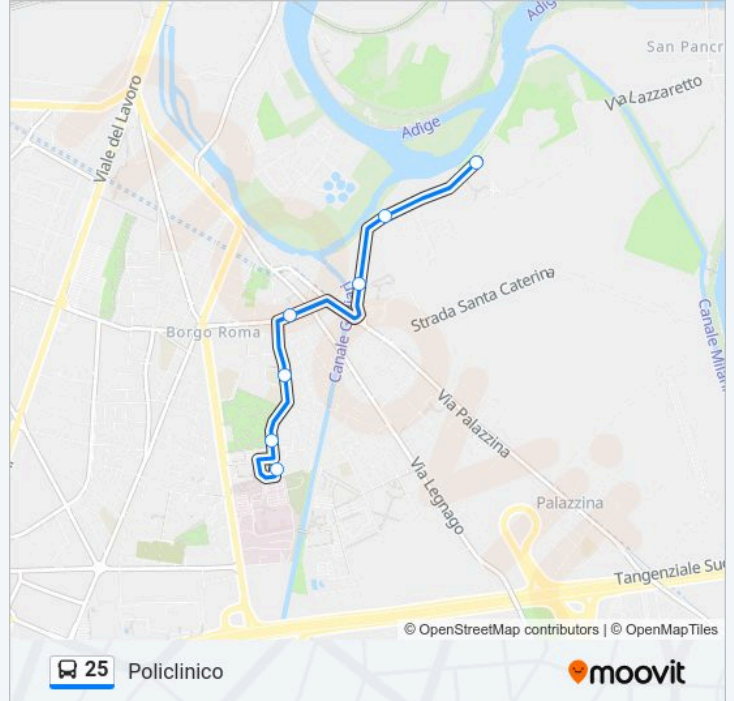

Linea 25

Policlinico

Scarica L'App

La linea bus 25 (Policlinico) ha 3 percorsi. Durante la settimana è operativa:

(1) Policlinico: 06:25(2) Porta Nuova FS: 06:02-17:47(3) Porta Nuova FS: 14:52-18:47

Usa Moovit per trovare le fermate della linea bus 25 più vicine a te e scoprire quando passerà il prossimo mezzo della linea bus 25

Direzione: Policlinico

7 fermate

[VISUALIZZA GLI ORARI DELLA LINEA](#)

Via Del Pestrino / Chiesa

Via Del Pestrino III A

Via Del Pestrino / Supermercato A

Via Polveriera Vecchia I A

Via Giuliari / Chiesa B

Informazioni sulla linea bus 25**Direzione:** Policlinico**Fermate:** 7**Durata del tragitto:** 7 min**La linea in sintesi:**

Direzione: Porta Nuova FS

13 fermate

[VISUALIZZA GLI ORARI DELLA LINEA](#)

- Via Del Pestrino / Chiesa
- Via Del Pestrino III A
- Via Del Pestrino / Supermercato A
- Via Polveriera Vecchia I A
- Policlinico Borgo Roma B
- Via Tunisi
- Via Giuliari / Chiesa A
- Via Polveriera Vecchia 25
- Via Polveriera Vecchia / Vigili Del Fuoco A
- Via Scuderlando
- Via Scuderlando / Santa Teresa
- Viale Agricoltura - Fiera
- Stazione Porta Nuova D2

Informazioni sulla linea bus 25

Direzione: Porta Nuova FS

Fermate: 13

Durata del tragitto: 16 min

La linea in sintesi:

Direzione: Porta Nuova FS

9 fermate

[VISUALIZZA GLI ORARI DELLA LINEA](#)