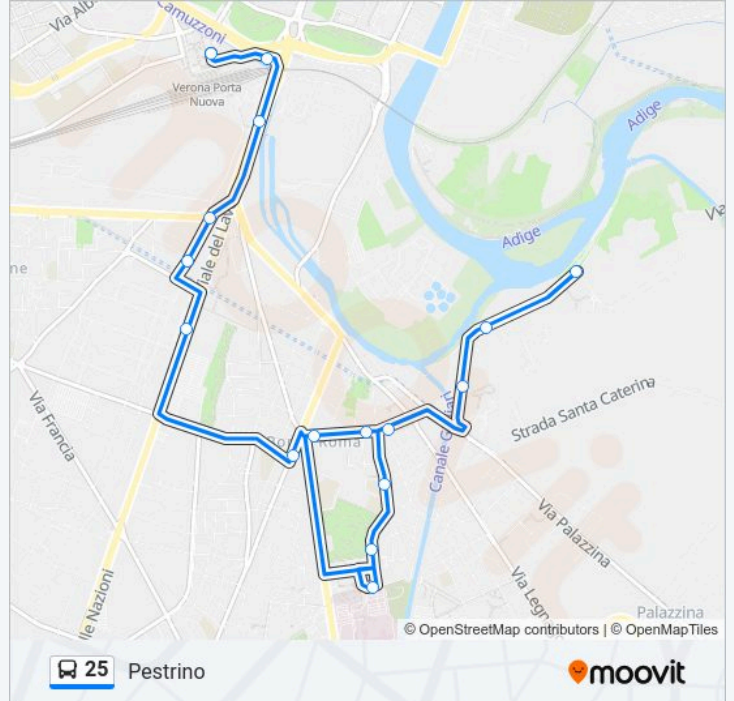

Direzione: Pestrino

16 fermate

[VISUALIZZA GLI ORARI DELLA LINEA](#)

Stazione FS Porta Nuova (Marc. B2)

Piazzale Porta Nuova A

Viale Piave

V.Le Della Fiera I

V.Le Della Fiera II

Fiera B

Via Centro III

Via Polveriera Vecchia / Vigili Del Fuoco B

Via Polveriera Vecchia 25

Via Giuliari / Chiesa B

Via Tunisi

Policlinico Borgo Roma A

Via Polveriera Vecchia I B

Via Del Pestrino / Supermercato B

Via Del Pestrino III B

Via Del Pestrino / Chiesa

Orari della linea bus 25

Orari di partenza verso Pestrino:

lunedì	08:15-19:10
martedì	08:15-19:10
mercoledì	08:15-19:10
giovedì	08:15-19:10
venerdì	08:15-19:10
sabato	12:15-19:15
domenica	Non in Servizio

Informazioni sulla linea bus 25**Direzione:** Pestrino**Fermate:** 16**Durata del tragitto:** 23 min**La linea in sintesi:**

Direzione: Pestrino

7 fermate

[VISUALIZZA GLI ORARI DELLA LINEA](#)

Policlinico Borgo Roma B