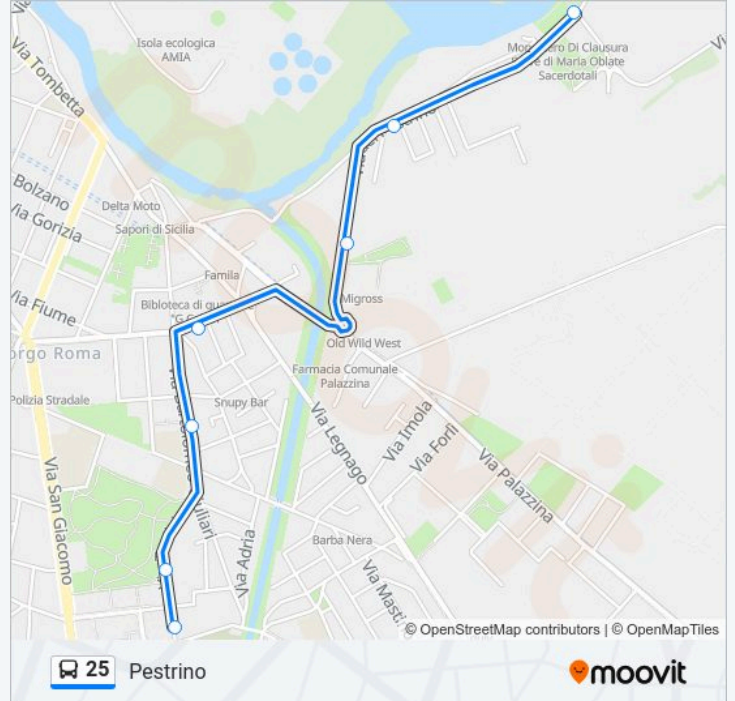

Fiera B

Via Centro III

Via Polveriera Vecchia / Vigili Del Fuoco B

Via Polveriera Vecchia 25

Via Giuliari / Chiesa B

Via Tunisi

Policlinico Borgo Roma A

Via Polveriera Vecchia I B

Via Tunisi

Via Giuliari / Chiesa A

Via Polveriera Vecchia I B

Via Del Pestrino / Supermercato B

Via Del Pestrino III B

Via Del Pestrino / Chiesa

Orari della linea bus 25

Orari di partenza verso Pestrino:

lunedì	Non in Servizio
martedì	Non in Servizio
mercoledì	Non in Servizio
giovedì	Non in Servizio
venerdì	Non in Servizio
sabato	06:43
domenica	Non in Servizio

Informazioni sulla linea bus 25

Direzione: Pestrino

Fermate: 7

Durata del tragitto: 8 min

La linea in sintesi:

Orari, mappe e fermate della linea bus 25 disponibili in un PDF su moovitapp.com. Usa App Moovit per ottenere tempi di attesa reali, orari di tutte le altre linee o indicazioni passo-passo per muoverti con i mezzi pubblici a Padova.