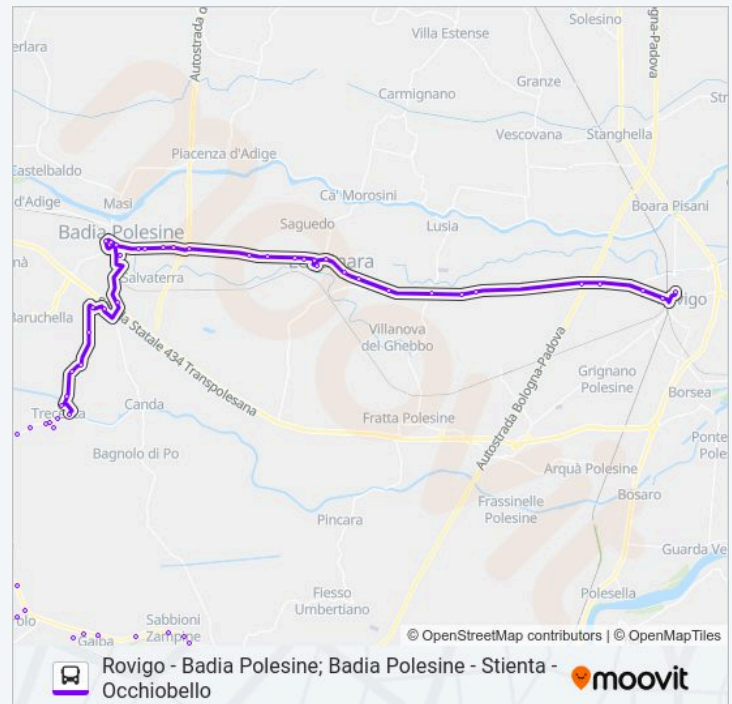

### Informazioni sulla linea bus E621/0 - E620/0

**Direzione:** Rovigo

**Fermate:** 68

**Durata del tragitto:** 63 min

**La linea in sintesi:**

Via Basse Civ.18 R

Pissatola Centro R

Pissatola Curvone R