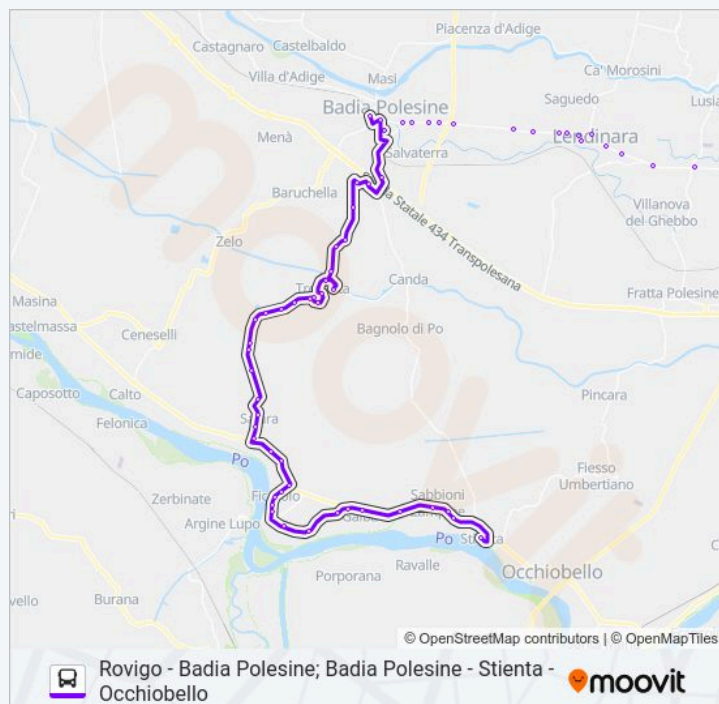

### Informazioni sulla linea bus E621/0 - E620/0

**Direzione:** Badia Polesine

**Fermate:** 67

**Durata del tragitto:** 34 min

**La linea in sintesi:**

Riviera Balzan

Stienta Centro

Ficarolo Consorzio R