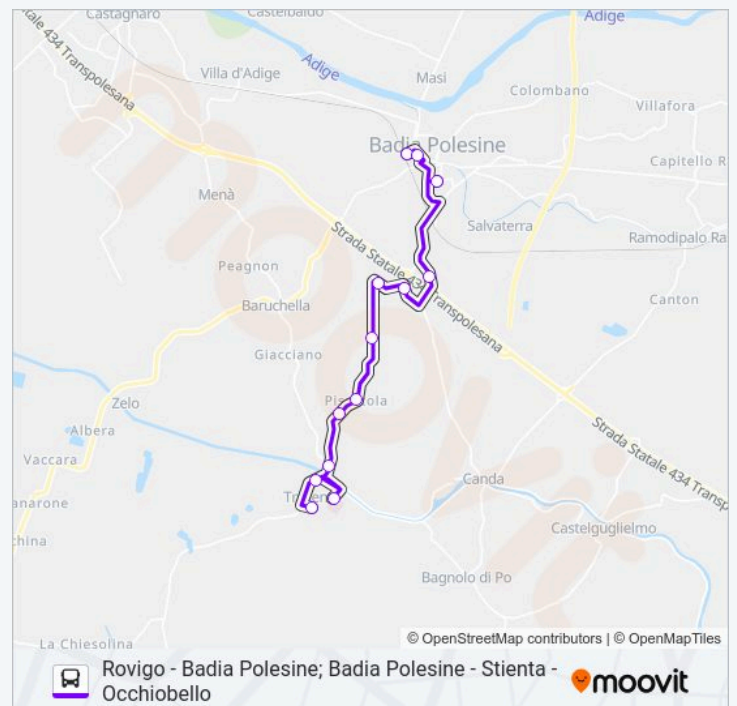

Direzione: Trecenta Centro

13 fermate

[VISUALIZZA GLI ORARI DELLA LINEA](#)

Badiapolesine
Grattacielo R
Badiapolesine II (Scuole)
Crocetta Manufatti
Crocetta Centro
Crocetta Via Muro
Pissatola Curvone
Pissatola Centro
Via Basse Civ.18
Località Passetto
Trecenta Ospedale
Trecenta I.P.
Trecenta Centro

Orari della linea bus E621/0 - E620/0

Orari di partenza verso Trecenta Centro:

lunedì	09:50
martedì	09:50
mercoledì	09:50
giovedì	09:50
venerdì	09:50
sabato	09:50
domenica	Non in Servizio

Informazioni sulla linea bus E621/0 - E620/0

Direzione: Trecenta Centro

Fermate: 13

Durata del tragitto: 18 min

La linea in sintesi:

Direzione: Rovigo

68 fermate

[VISUALIZZA GLI ORARI DELLA LINEA](#)

Stienta Centro
Bivio Via Stradazza R
Località Sabbioni R

Orari della linea bus E621/0 - E620/0

Orari di partenza verso Rovigo:

lunedì	06:00 - 16:10
martedì	06:00 - 16:10
mercoledì	06:00 - 16:10
giovedì	06:00 - 16:10