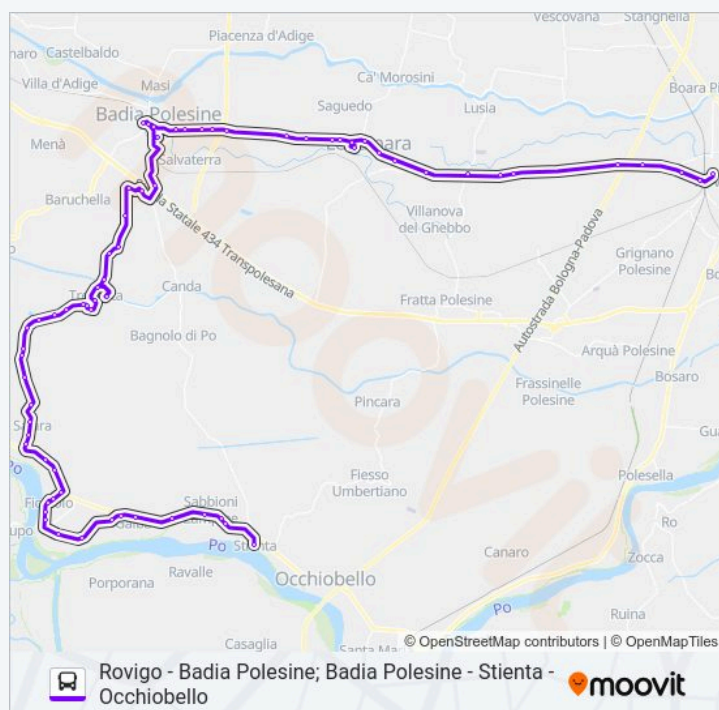

**Orari della linea bus E621/0 - E620/0**

Orari di partenza verso Stienta:

lunedì	07:40 - 19:15
martedì	07:40 - 19:15
mercoledì	07:40 - 19:15
giovedì	07:40 - 19:15
venerdì	07:40 - 19:15
sabato	07:40 - 19:15
domenica	Non in Servizio

**Informazioni sulla linea bus E621/0 - E620/0**

**Direzione:** Stienta

**Fermate:** 68

**Durata del tragitto:** 56 min

**La linea in sintesi:**

Crocetta Centro

Crocetta Via Muro

Pissatola Curvone