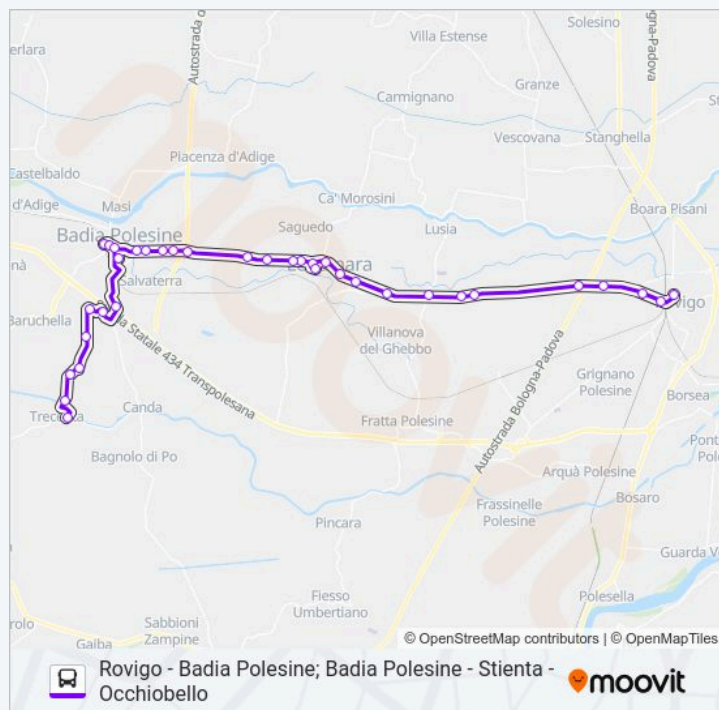

**Informazioni sulla linea bus E621/0 - E620/0**

**Direzione:** Trecenta Ospedale

**Fermate:** 35

Zona Artigianale

Distributore Agip Lendinara

Supermercato Lidl

Supermercati Base

Lendinara

Bar Alpino

Riviera Balzan

Badiapolesine

Grattacielo R

Badiapolesine II (Scuole)

Crocetta Manufatti

Crocetta Centro

Crocetta Via Muro

Pissatola Curvone

Pissatola Centro

Via Basse Civ.18

Località Passetto

Trecenta Ospedale

**Durata del tragitto: 52 min**

**La linea in sintesi:**

**Direzione: Badia Polesine**

67 fermate

[VISUALIZZA GLI ORARI DELLA LINEA](#)

Autostazione Rovigo

Rovigo Distributore

Via Amendola

**Orari della linea bus E621/0 - E620/0**

Orari di partenza verso Badia Polesine:

lunedì	07:00 - 17:00
martedì	07:00 - 17:00
mercoledì	07:00 - 17:00
giovedì	07:00 - 17:00