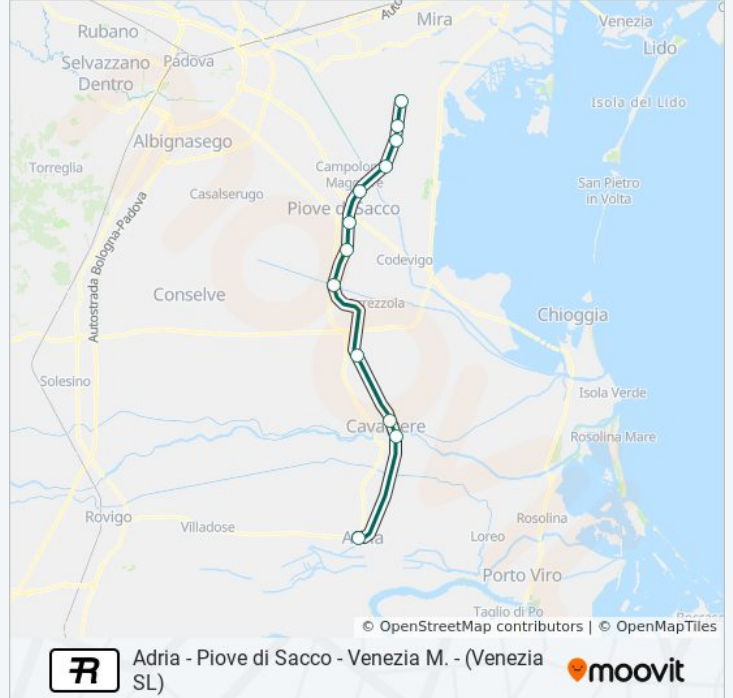

Usa Moovit per trovare le fermate della linea treno R più vicine a te e scoprire quando passerà il prossimo mezzo della linea treno R

Direzione: Adria

12 fermate

[VISUALIZZA GLI ORARI DELLA LINEA](#)

Casello 11
Campagnal-Camponogara
Casello 8
Bojon
Campolongo Maggiore
Piove Di Sacco
Arzergrande
Pontelongo
Cona Veneta
Cavarzere
Cavarzere Centro
Adria

Informazioni sulla linea treno R**Direzione:** Adria**Fermate:** 12**Durata del tragitto:** 39 min**La linea in sintesi:**

Direzione: Adria

12 fermate

[VISUALIZZA GLI ORARI DELLA LINEA](#)

- Casello 11
- Campagnal-Camponogara
- Casello 8
- Bojon
- Campolongo Maggiore
- Piove Di Sacco
- Arzergrande
- Pontelongo
- Cona Veneta
- Cavarzere
- Cavarzere Centro
- Adria

Orari della linea treno R

Orari di partenza verso Adria:

lunedì	04:09 - 19:59
martedì	04:09 - 19:59
mercoledì	04:09 - 19:59
giovedì	04:09 - 19:59
venerdì	04:09 - 19:59
sabato	04:09 - 19:59
domenica	06:04 - 19:59

Informazioni sulla linea treno R

Direzione: Adria

Fermate: 12

Durata del tragitto: 41 min

La linea in sintesi:

Direzione: Adria

7 fermate

[VISUALIZZA GLI ORARI DELLA LINEA](#)