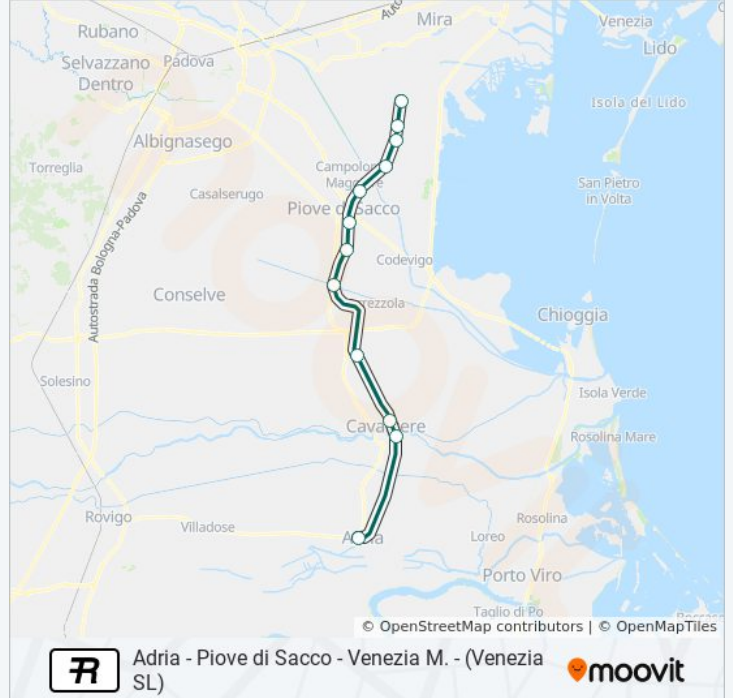

Adria - Piove di Sacco - Venezia M. - (Venezia SL)

[Scarica L'App](#)

La linea treno R (Adria - Piove di Sacco - Venezia M. - (Venezia SL)) ha 6 percorsi. Durante la settimana è operativa:
(1) Adria: 06:14 - 18:14(2) Adria: 04:09 - 19:59(3) Adria: 04:58 - 05:58(4) Piove Di Sacco: 09:35 - 21:19(5) Venezia Mestre: 04:37 - 07:10(6) Venezia S. Lucia: 04:55 - 17:55

Usa Moovit per trovare le fermate della linea treno R più vicine a te e scoprire quando passerà il prossimo mezzo della linea treno R

Direzione: Adria

12 fermate

[VISUALIZZA GLI ORARI DELLA LINEA](#)

Casello 11
Campagnal-Camponogara
Casello 8
Bojon
Campolongo Maggiore
Piove Di Sacco
Arzergrande
Pontelongo
Cona Veneta
Cavarzere
Cavarzere Centro
Adria

Informazioni sulla linea treno R**Direzione:** Adria**Fermate:** 12**Durata del tragitto:** 39 min**La linea in sintesi:**

Direzione: Adria

12 fermate

[VISUALIZZA GLI ORARI DELLA LINEA](#)

- Casello 11
- Campagnal-Camponogara
- Casello 8
- Bojon
- Campolongo Maggiore
- Piove Di Sacco
- Arzergrande
- Pontelongo
- Cona Veneta
- Cavarzere
- Cavarzere Centro
- Adria

Informazioni sulla linea treno R

Direzione: Adria

Fermate: 12

Durata del tragitto: 41 min

La linea in sintesi:

Direzione: Adria

7 fermate

[VISUALIZZA GLI ORARI DELLA LINEA](#)