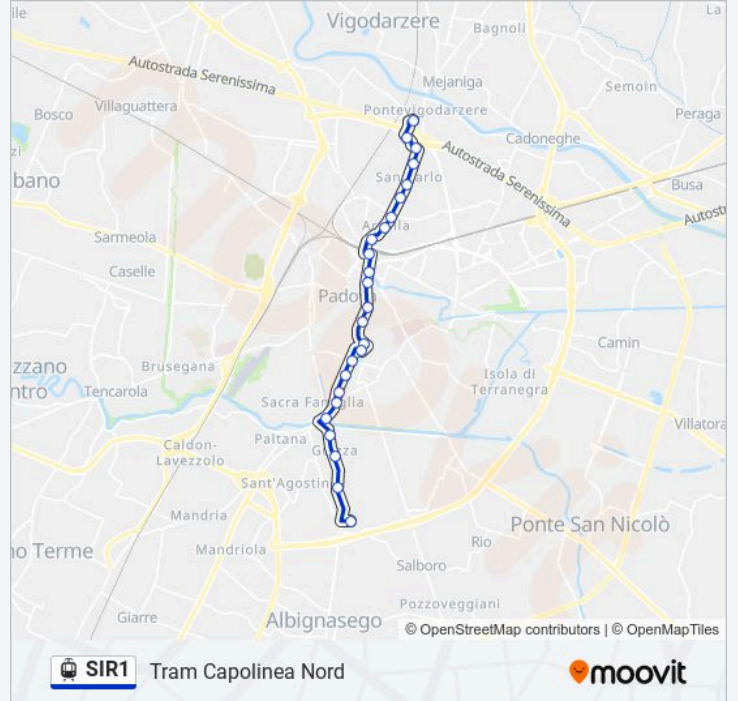

Orari della linea tram SIR1

Orari di partenza verso Tram Capolinea Nord:

lunedì	05:40 - 23:30
martedì	05:40 - 23:30
mercoledì	05:40 - 23:30
giovedì	05:40 - 23:30
venerdì	05:40 - 23:30
sabato	05:40 - 23:30
domenica	05:50 - 23:30

Informazioni sulla linea tram SIR1

Direzione: Tram Capolinea Nord

Fermate: 25

Durata del tragitto: 40 min

La linea in sintesi:

San Gregorio

Saimp

Fornace Morandi

Capolinea Nord

Direzione: Tram Capolinea Sud

25 fermate

[VISUALIZZA GLI ORARI DELLA LINEA](#)

Capolinea Nord R

Fornace Morandi R

Saimp

San Gregorio

Ponti Romani

Tito Livio

Santo

Prato Della Valle

Cavalletto

Diaz

Orari della linea tram SIR1

Orari di partenza verso Tram Capolinea Sud: