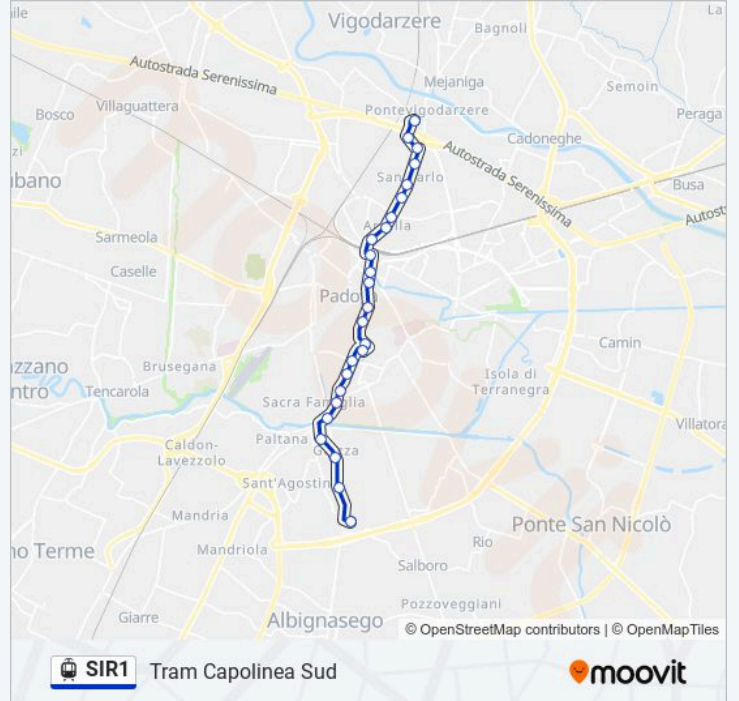

Ponti Romani

Tito Livio

Santo

Prato Della Valle

Cavalletto

Diaz

Orari della linea tram SIR1

Orari di partenza verso Tram Capolinea Sud:

lunedì	00:00 - 23:45
martedì	00:00 - 23:45
mercoledì	00:00 - 23:45
giovedì	00:00 - 23:45
venerdì	00:00 - 23:45
sabato	00:00 - 23:45
domenica	00:15 - 23:45

Informazioni sulla linea tram SIR1

Direzione: Tram Capolinea Sud

Fermate: 25

Durata del tragitto: 40 min

La linea in sintesi:

Santa Croce

Cavallotti

Bassanello

Assunta

Cuoco

Guizza

Capolinea Guizza R

Orari, mappe e fermate della linea tram SIR1 disponibili in un PDF su moovitapp.com. Usa App Moovit per ottenere tempi di attesa reali, orari di tutte le altre linee o indicazioni passo-passo per muoverti con i mezzi pubblici a Padova.