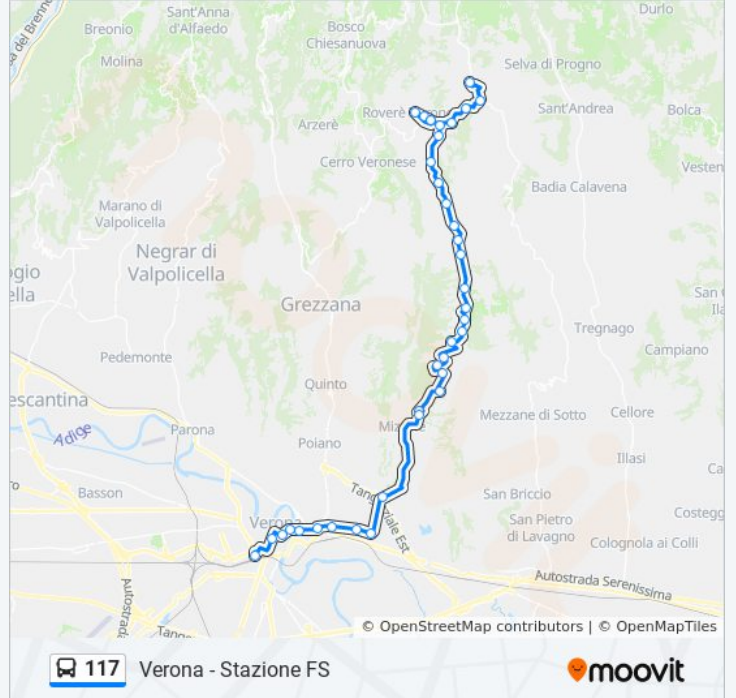

117

Verona - Stazione FS

Visualizza In Una Pagina Web

La linea bus 117 Verona - Stazione FS ha una destinazione. Durante la settimana è operativa:

(1) Verona - Stazione FS: 06:10 - 16:45

Usa Moovit per trovare le fermate della linea bus 117 più vicine a te e scoprire quando passerà il prossimo mezzo della linea bus 117

Informazioni sulla linea bus 117

Direzione: Verona - Stazione FS

Fermate: 43

Durata del tragitto: 70 min

La linea in sintesi:

Contrada Specula

Mire Margiuni

Bivio Caio'

Via Villa Arrighi / Mizzole

Via Da Legnago / Ponte Florio A

Via Corsini 9 I

Via Mondadori

Via Pisano / Piazza Nogarola

Porta Vescovo A

S. Paolo - Università

St.ne S.Fermo

Strad. Maffei

Verona - Porta Nuova

Stazione FS Porta Nuova (Marc. A)

Orari, mappe e fermate della linea bus 117 disponibili in un PDF su moovitapp.com. Usa [App Moovit](https://moovitapp.com) per ottenere tempi di attesa reali, orari di tutte le altre linee o indicazioni passo-passo per muoverti con i mezzi pubblici a Padova.