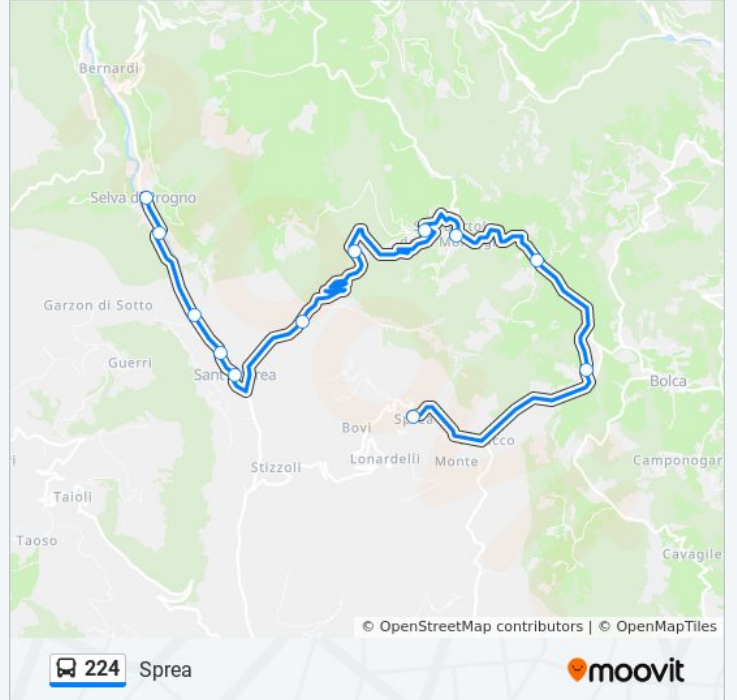

Informazioni sulla linea bus 224

Direzione: San Bortolo

Fermate: 5

Durata del tragitto: 13 min

La linea in sintesi:

Direzione: Sprea

12 fermate

[VISUALIZZA GLI ORARI DELLA LINEA](#)

San Bortolo

Finco

Venchi

Sprea

Orari della linea bus 224

Orari di partenza verso Sprea:

lunedì	13:01
martedì	13:01
mercoledì	13:01
giovedì	13:01
venerdì	13:01
sabato	13:01
domenica	Non in Servizio

Informazioni sulla linea bus 224

Direzione: Sprea

Fermate: 12

Durata del tragitto: 27 min

La linea in sintesi:

Orari, mappe e fermate della linea bus 224 disponibili in un PDF su moovitapp.com. Usa [App Moovit](#) per ottenere tempi di attesa reali, orari di tutte le altre linee o indicazioni passo-passo per muoverti con i mezzi pubblici a Padova.