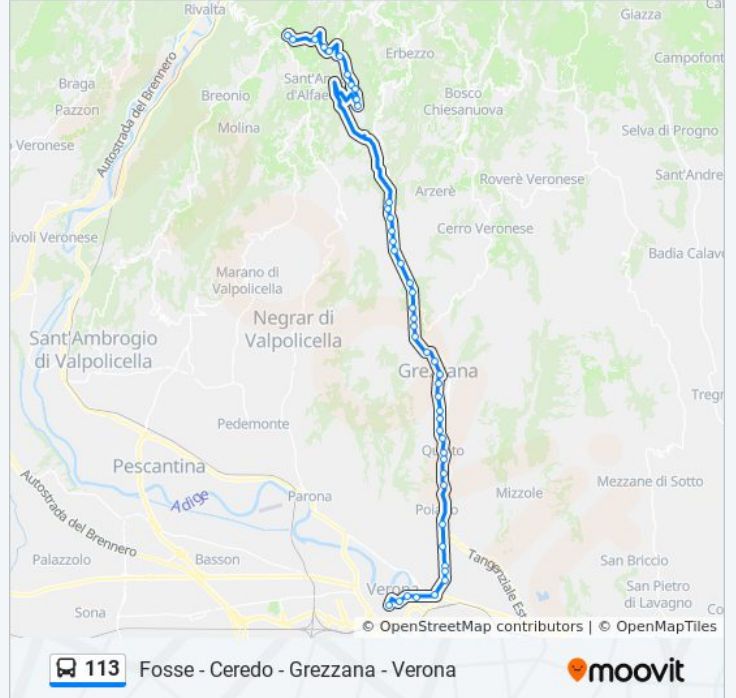

113

Fosse - Ceredo - Grezzana - Verona

Visualizza In Una Pagina Web

La linea bus 113 Fosse - Ceredo - Grezzana - Verona ha una destinazione. Durante la settimana è operativa:

(1) Verona - C.So Porta Nuova: 06:10

Usa Moovit per trovare le fermate della linea bus 113 più vicine a te e scoprire quando passerà il prossimo mezzo della linea bus 113

Direzione: Verona - C.So Porta Nuova

47 fermate

[VISUALIZZA GLI ORARI DELLA LINEA](#)

Orari della linea bus 113

Orari di partenza verso Verona - C.So Porta Nuova:

lunedì	06:10
martedì	06:10
mercoledì	06:10
giovedì	06:10
venerdì	06:10
sabato	06:10
domenica	Non in Servizio

Informazioni sulla linea bus 113

Direzione: Verona - C.So Porta Nuova

Fermate: 47

Durata del tragitto: 70 min

La linea in sintesi:

Prè
Tessere A
Cologne
Via Tavigliana
Grezzana Zai
Grezzana Campo Sportivo
Grezzana Ex Stazione
Fusina
Marmi Sauro
Marzana Nogarotto
Marzana
Lumialto
Quinto
S. Chiara
Via Valpantena / Veronesi A
Clocego
Sasso
Via Fincato Esselunga
Via Fincato 51
Via Fincato 43
Via Fincato / Via Montorio A
Porta Vescovo A
S. Paolo - Università
St.ne S.Fermo
Strad. Maffei
Verona - Porta Nuova