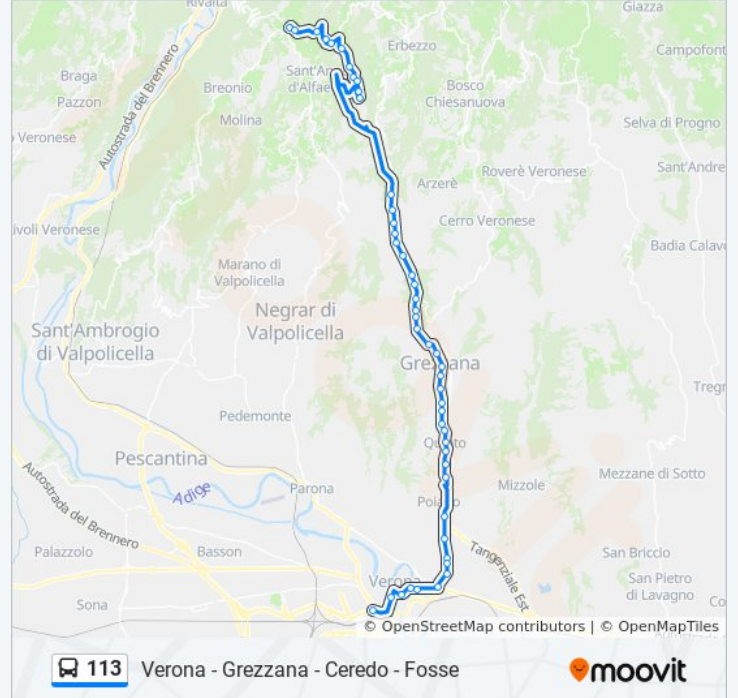

113

Verona - Grezzana - Ceredo - Fosse

Scarica L'App

La linea bus 113 Verona - Grezzana - Ceredo - Fosse ha una destinazione. Durante la settimana è operativa:

(1) Fosse: 14:10

Usa Moovit per trovare le fermate della linea bus 113 più vicine a te e scoprire quando passerà il prossimo mezzo della linea bus 113

Lugo Via S. Apollinare B

Bellori Pesa B

Ceredo

Gavinel A

Tortelar A

Canova

Cescatto A

Ronconi A

Bivio Vallicella A

Vallicella Cava

Barozze A

Fosse Campo Sportivo A

Fosse

Orari, mappe e fermate della linea bus 113 disponibili in un PDF su moovitapp.com. Usa [App Moovit](https://moovitapp.com) per ottenere tempi di attesa reali, orari di tutte le altre linee o indicazioni passo-passo per muoverti con i mezzi pubblici a Padova.