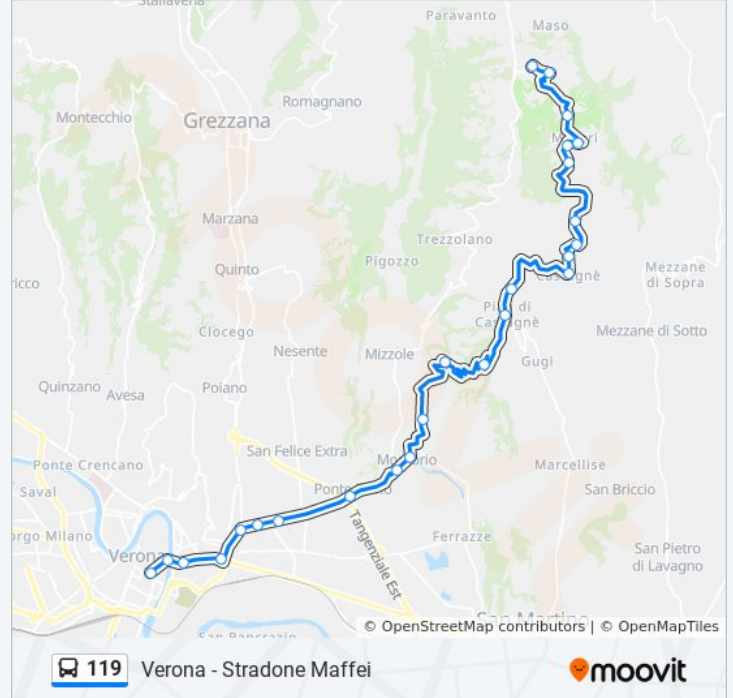

119

Verona - Stradone Maffei

[Visualizza In Una Pagina Web](#)

La linea bus 119 Verona - Stradone Maffei ha una destinazione. Durante la settimana è operativa:

(1) Verona - Stradone Maffei: 06:30

Usa Moovit per trovare le fermate della linea bus 119 più vicine a te e scoprire quando passerà il prossimo mezzo della linea bus 119

Direzione: Verona - Stradone Maffei

25 fermate

[VISUALIZZA GLI ORARI DELLA LINEA](#)

Magrano / Palazzo
Magrano
Castello
Moruri
Peroni
Duello
Valle Di Moruri
Bivio Postuman
Valle Di Castagnè
Castagne'
Via Della Torre
P.D.Castagne'
Verzini
Vallarga
Montorio Olive'
Montorio
Via Olmo 59
Via Da Legnago / Ponte Florio A
Via Montorio
Via Montorio Fronte 27
Via Fincato / Via Montorio A

Orari della linea bus 119

Orari di partenza verso Verona - Stradone Maffei:

lunedì	06:30
martedì	06:30
mercoledì	06:30
giovedì	06:30
venerdì	06:30
sabato	06:30
domenica	Non in Servizio

Informazioni sulla linea bus 119**Direzione:** Verona - Stradone Maffei**Fermate:** 25**Durata del tragitto:** 46 min**La linea in sintesi:**

Porta Vescovo A

S. Paolo - Università

St.ne S.Fermo

Strad. Maffei

Orari, mappe e fermate della linea bus 119 disponibili in un PDF su moovitapp.com. Usa [App Moovit](#) per ottenere tempi di attesa reali, orari di tutte le altre linee o indicazioni passo-passo per muoverti con i mezzi pubblici a Padova.