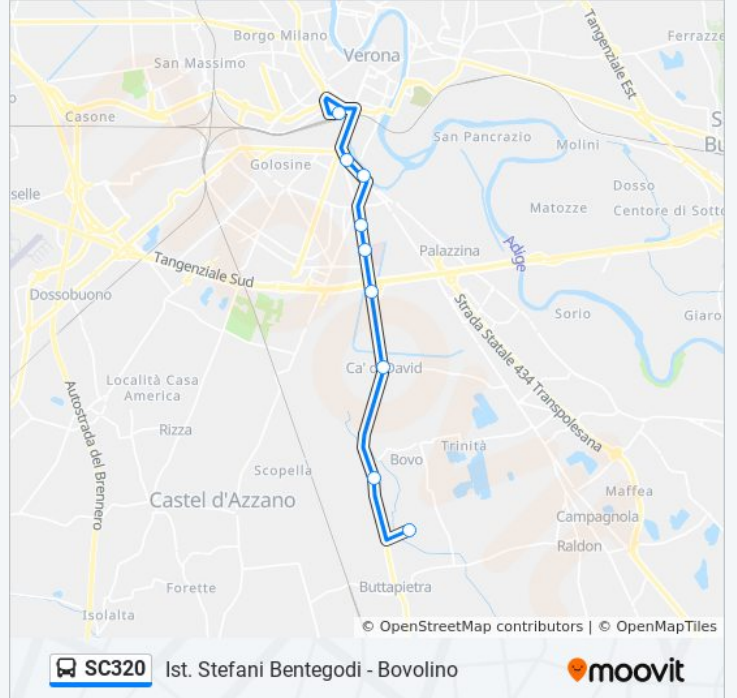

Bovolino

Buttapietra Scuole A

Istituto Bovolino

Direzione: Verona - Stazione FS

9 fermate

[VISUALIZZA GLI ORARI DELLA LINEA](#)

Istituto Bovolino

Magnano Bv

Orari di partenza verso Verona - Stazione FS:

lunedì	13:10
martedì	13:10
mercoledì	13:10
giovedì	13:10
venerdì	13:10
sabato	13:10
domenica	Non in Servizio

Informazioni sulla linea bus SC320

Direzione: Verona - Stazione FS

Fermate: 9

Durata del tragitto: 24 min

La linea in sintesi:

Direzione: Verona - Stazione FS

22 fermate

[VISUALIZZA GLI ORARI DELLA LINEA](#)

- Istituto Bovolino
- Buttapietra Scuole B
- Bovolino
- Buttapietra
- Raldon Via Scaiole II A
- Raldon - Via Scaiole
- Campagnola I
- Campagnola
- Pampaluna
- Pozzo
- Discoteca Verona 2000
- Comotto
- Officine Brennero - Settecamini
- Via Battisti Centro Commerciale
- Via Legnago Palma
- Borgo Roma
- Via Legnago / Giare A
- Via Tombetta Scuole

Direzione: Verona - Stazione FS

Fermate: 22

Durata del tragitto: 33 min

La linea in sintesi:

Via Tombetta 5

Via Del Minatore A

Via Montanari

Stazione FS Porta Nuova (Marc. D1)