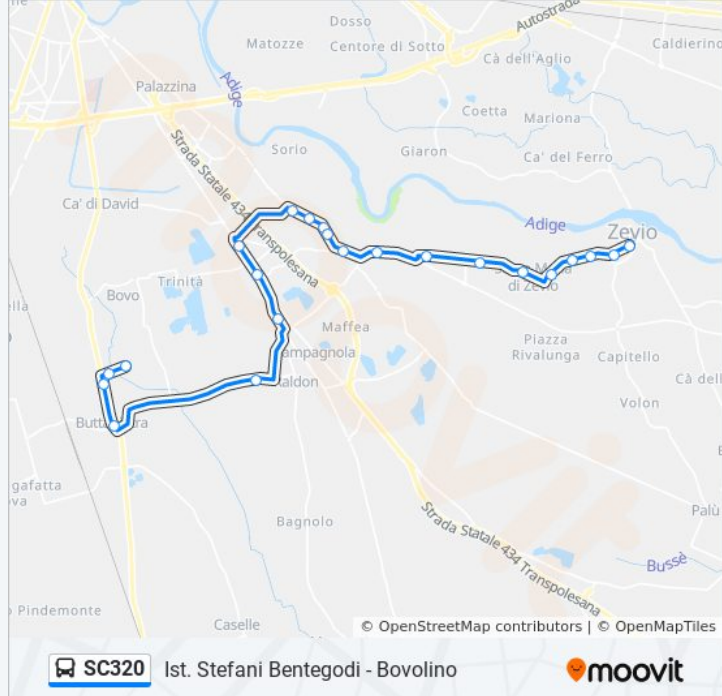

Direzione: Zevio

Fermate: 22

Durata del tragitto: 32 min

La linea in sintesi:

Zevio Via Tiro A Segno I

Zevio Tiro A Segno

Zevio Via Altichiero Da Zevio

Zevio