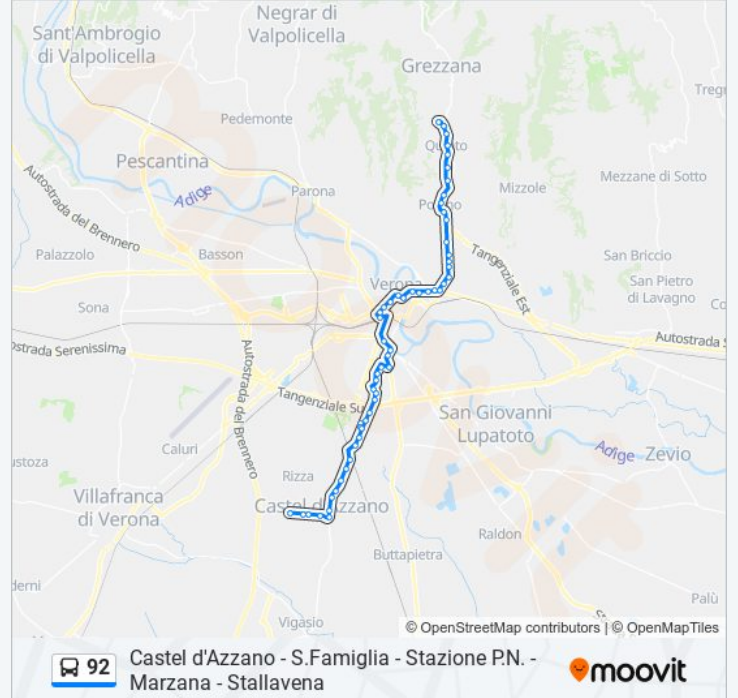

San Fermo B1

S. Paolo - Università

Via Venti Settembre II B

Via Venti Settembre / Santa Toscana B

Porta Vescovo B

Via Fincato VII B

Pasi

Via Fincato 43

Via Fincato 51

Via Fincato III B

Via Fincato Esselunga

Sasso

Via Poiano 12

Via Poiano Centro B

Via Poiano 66

Via Valpantena Clocego B

Via Valpantena Veronesi B

Via Valpantena / Quinto B

Quinto

Lumialto

Marzana Ospedale B

Via Monte Sparavieri

Marzana Ospedale A

## Direzione: Porta Nuova FS

27 fermate

[VISUALIZZA GLI ORARI DELLA LINEA](#)

Azzano IV

Azzano III

Azzano II

Azzano I

Beccacivetta Piazza A