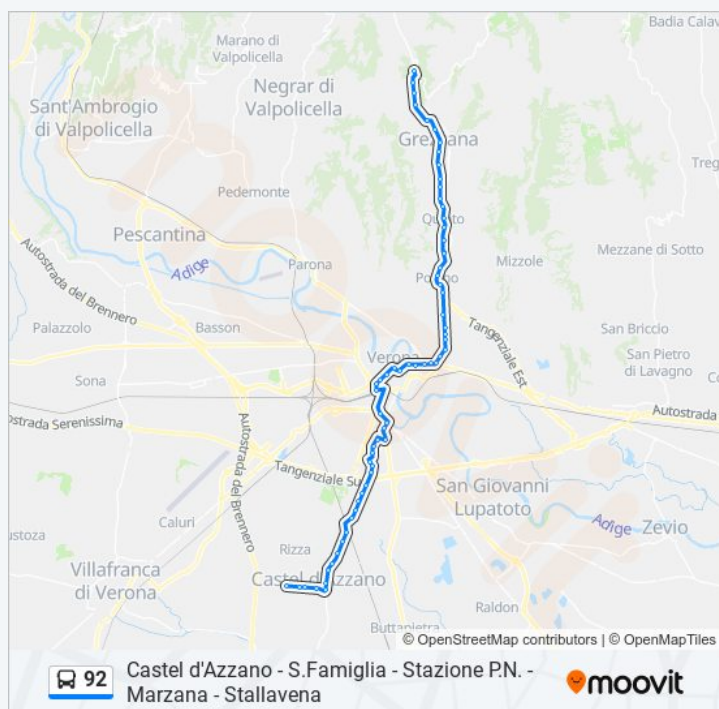

## Informazioni sulla linea bus 92

**Direzione:** Porta Nuova FS

**Fermate:** 27

**Durata del tragitto:** 26 min

**La linea in sintesi:**

## Direzione: Stallavena

64 fermate

[VISUALIZZA GLI ORARI DELLA LINEA](#)

Azzano IV  
Azzano III  
Azzano II  
Azzano I  
Beccacivetta Piazza A  
Beccacivetta I  
Beccacivetta Ghiaia  
Beccacivetta II  
Beccacivetta III  
Beccacivetta IV  
Via Vigasio  
Via Vigasio Stabilimento  
Ca' Brusa'  
Sacrafamiglia  
Via Vigasio IV A  
Via Vigasio - Centrale Enel  
Via Dell'Esperanto Glaxo  
Via Copernico / Via Dell'Esperanto A  
Via Copernico II A  
Viale Del Commercio A  
Via Malfer / Viale Del Commercio A  
Via Malfer I A  
Via Centro III  
Via Calvi I  
Via Calvi II  
Via Tombetta 5  
Stazione FS Porta Nuova (Marc. C2)  
Verona Autostazione Porta Nuova  
Via Giberti A

## Orari della linea bus 92

Orari di partenza verso Stallavena:

lunedì	Non in Servizio
martedì	Non in Servizio
mercoledì	Non in Servizio
giovedì	Non in Servizio
venerdì	Non in Servizio
sabato	Non in Servizio
domenica	14:15 - 19:35

## Informazioni sulla linea bus 92

**Direzione:** Stallavena

**Fermate:** 64

**Durata del tragitto:** 70 min

**La linea in sintesi:**

Via Della Valverde

Piazza Bra Arena B

Stradone Maffei B