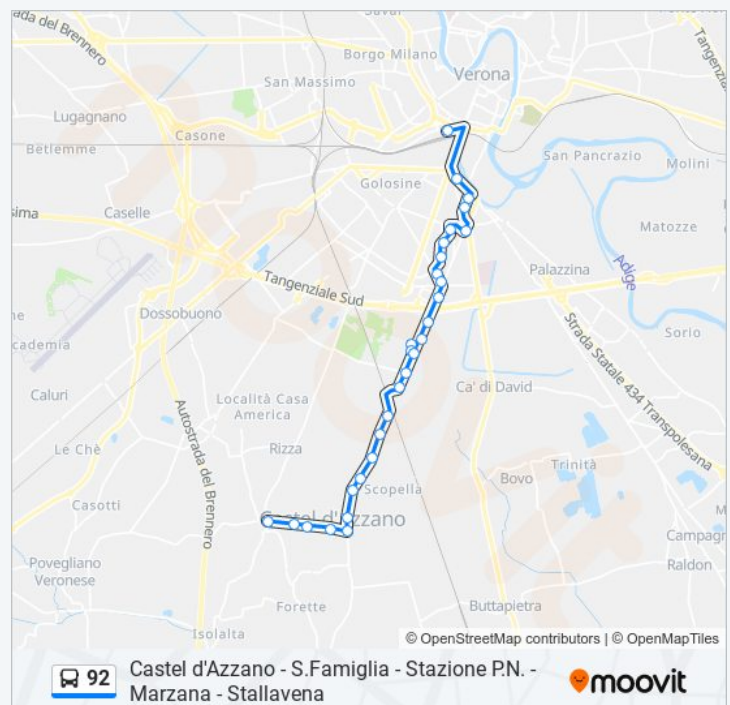

Via Malfer I A

Via Centro III

Via Calvi I

Via Calvi II

Via Tombetta 5

Stazione FS Porta Nuova (Marc. C2)

## Orari della linea bus 92

Orari di partenza verso Porta Nuova FS:

lunedì	Non in Servizio
martedì	Non in Servizio
mercoledì	Non in Servizio
giovedì	Non in Servizio
venerdì	Non in Servizio
sabato	Non in Servizio
domenica	20:55

## Informazioni sulla linea bus 92

**Direzione:** Porta Nuova FS

**Fermate:** 27

**Durata del tragitto:** 26 min

**La linea in sintesi:**