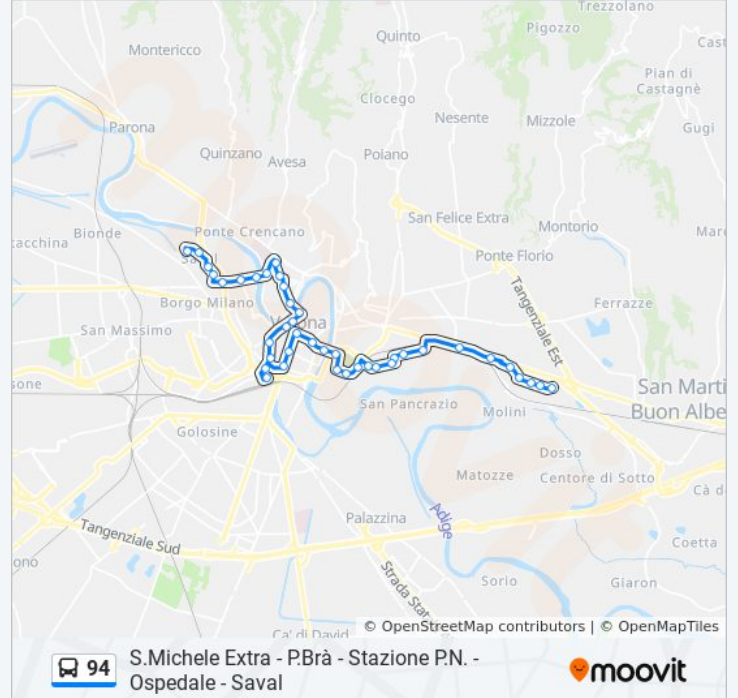

94

S.Michele Extra - P.Brà - Stazione P.N. -  
Ospedale - Saval

Visualizza In Una Pagina Web

La linea bus 94 S.Michele Extra - P.Brà - Stazione P.N. - Ospedale - Saval ha una destinazione. Durante la settimana è operativa:

## Direzione: Saval

41 fermate

[VISUALIZZA GLI ORARI DELLA LINEA](#)

Via Paganella - Capolinea  
Via Dolomiti I A  
Via Dolomiti II  
P.Zza Madonna Di Campagna  
Via Madonna Di Campagna  
S.Michele Extra  
Tiberghien  
Via Galilei I A  
Via Galilei / Stazione Porta Vescovo A  
Via De Ambrogi  
Via Stoppele  
Via Duca A  
Via Ligabò  
Via Campo Marzo  
Via Campo Marzo II A  
Via Campo Marzo Fr. 6/B III  
Cimitero Monumentale  
Ponte Aleardi - Inc. Via Macello  
Via Pallone  
Piazza Bra Arena A

Piazza Vittorio Veneto B

Ospedale Maggiore B

Via De Lellis / Parcheggio B

Viale Colombo

Viale Colombo B

Via Da Mosto

Via Emo 24

Via Emo

Via Faliero

Saval - Capolinea

Orari, mappe e fermate della linea bus 94 disponibili in un PDF su [moovitapp.com](https://moovitapp.com). Usa [App Moovit](#) per ottenere tempi di attesa reali, orari di tutte le altre linee o indicazioni passo-passo per muoverti con i mezzi pubblici a Padova.