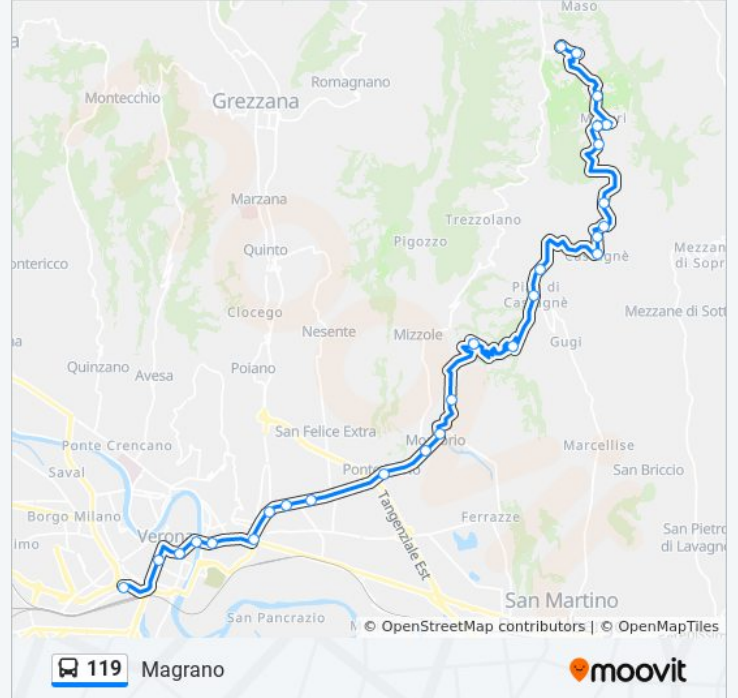

Contrada Valle Duello

Via Moruri Peroni

Moruri

Bivio Bordele' / Castello

Magrano

Magrano / Palazzo

Orari, mappe e fermate della linea bus 119 disponibili in un PDF su moovitapp.com. Usa [App Moovit](#) per ottenere tempi di attesa reali, orari di tutte le altre linee o indicazioni passo-passo per muoverti con i mezzi pubblici a Padova.

[Scopri Moovit](#) • [Soluzioni MaaS](#) • [Paesi disponibili](#) • [Mooviter Community](#)

© 2024 Moovit - Tutti i diritti riservati

Controlla gli orari di arrivo in tempo reale