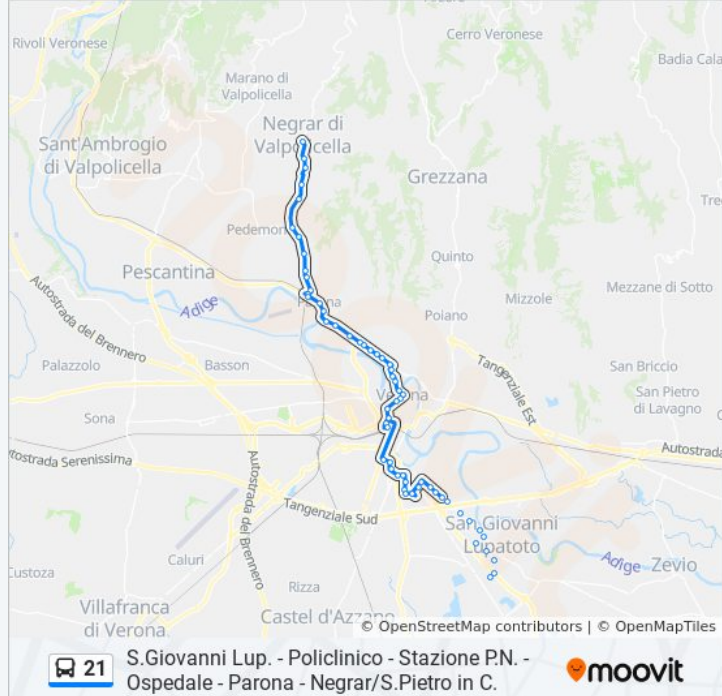

Via IV Novembre / Cadorna B

Via IV Novembre B

Piazza Vittorio Veneto B

Ospedale Maggiore B

Via Mameli - Inc. Via Nervesa

Via Mameli 150 IV

Via Mameli / Distributore

Via Trento 6/A (Cà Di Cozzi)

Parona - Via Dei Reti

Case Popolari

Parona Piscine

Schioppe B

Arbizzano

Novare B

Santa Maria Di Negrar

S.Vito Di Negrar

## Direzione: Negrar

35 fermate

[VISUALIZZA GLI ORARI DELLA LINEA](#)

Stazione FS Porta Nuova (Marc. D2)

Via Citta' Di Nimes A

P.za Simoni

Via Scalzi

Castelvecchio A1

Corso Cavour A

Via Diaz

Via IV Novembre / Cadorna B

Via IV Novembre B

Piazza Vittorio Veneto B

Ospedale Maggiore B

Via Mameli - Inc. Via Nervesa

Via Mameli 150 IV