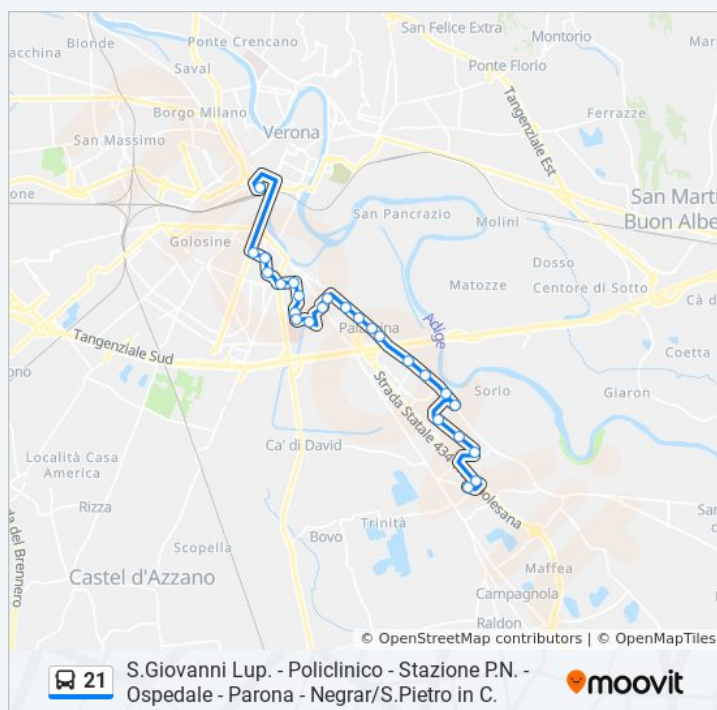

Policlinico Borgo Roma B

Via Tunisi

Via Giuliari

Via Polveriera Vecchia 25

Via Polveriera Vecchia 4

Via Scuderlando

Viale Agricoltura

Viale Agricoltura - Fiera

Stazione FS Porta Nuova (Marc. D2)

lunedì	08:04 - 09:04
martedì	08:04 - 09:04
mercoledì	08:04 - 09:04
giovedì	08:04 - 09:04
venerdì	08:04 - 09:04
sabato	20:00
domenica	Non in Servizio

### Informazioni sulla linea bus 21

**Direzione:** Porta Nuova FS

**Fermate:** 25

**Durata del tragitto:** 21 min

**La linea in sintesi:**

**Direzione: San Pietro In Cariano**

65 fermate

[VISUALIZZA GLI ORARI DELLA LINEA](#)

Pozzo - Via Olimpia

Via Pacinotti B

Via Monte Ortigara - P.Zza Zinelli