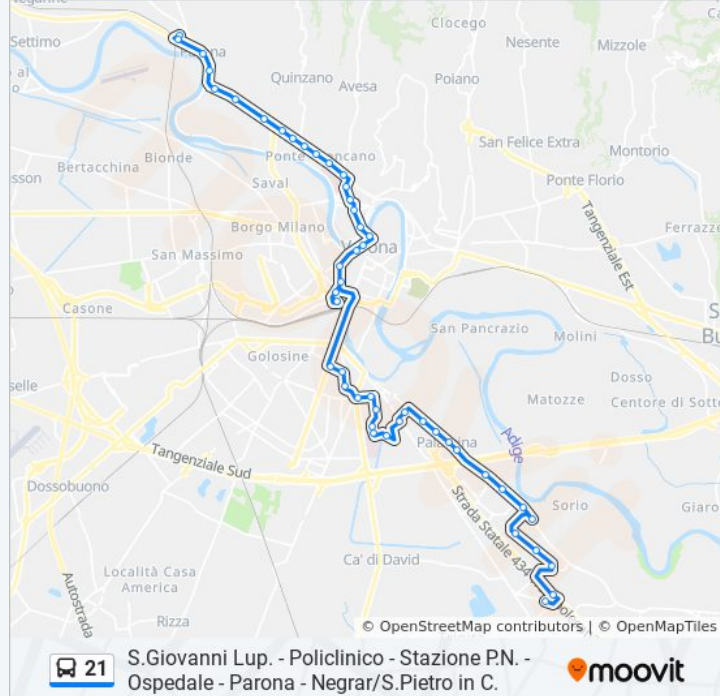

Corso Cavour A

Via Diaz

Via IV Novembre / Cadorna B

Via IV Novembre B

Piazza Vittorio Veneto B

Ospedale Maggiore B

Via Mameli - Inc. Via Nervesa

Via Mameli 150 IV

Via Mameli / Distributore

Via Trento 6/A (Cà Di Cozzi)

Via Ca Di Cozzi I B

Fracastoro

Via Ca Di Cozzi Fr. 49 III

S. Dionisi

Parona Abital

Lungadige Attiraglio

Parona Porto

Via Brennero 30

Parona - Via Dei Reti

**Direzione: Porta Nuova FS**

25 fermate

[VISUALIZZA GLI ORARI DELLA LINEA](#)

**Orari della linea bus 21**

Orari di partenza verso Porta Nuova FS: