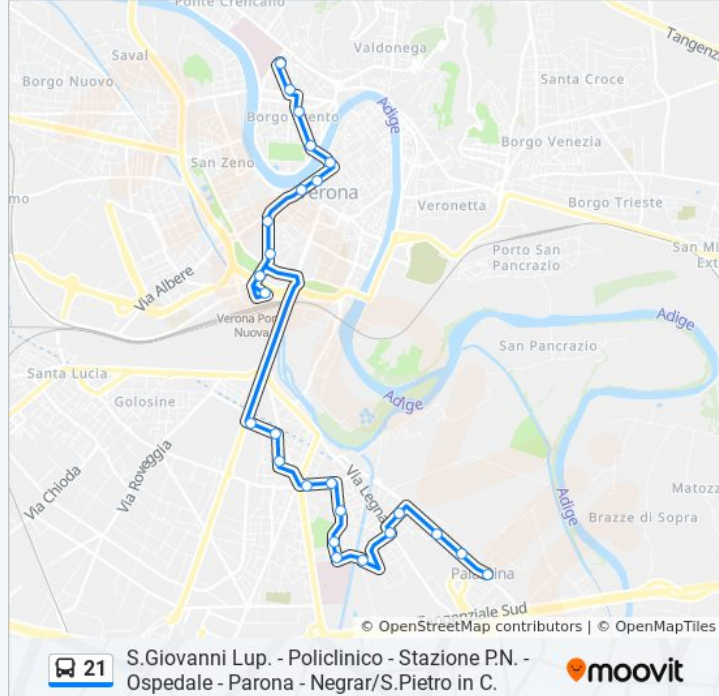

### Informazioni sulla linea bus 21

**Direzione:** P.Le Stefani - Ospedale

**Fermate:** 25

**Durata del tragitto:** 25 min

**La linea in sintesi:**

Via Scalzi

Castelvecchio A1

Corso Cavour A

Via Diaz

Via IV Novembre / Cadorna B

Via IV Novembre B

Piazza Vittorio Veneto B

Ospedale Maggiore B