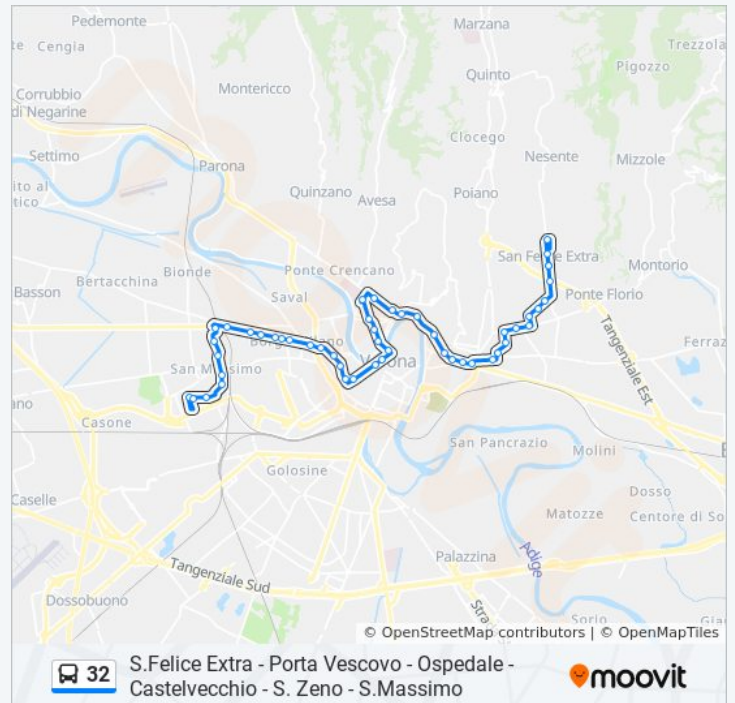

P.Le Stefani - Ospedale Civile

Piazza Vittorio Veneto A

Via IV Novembre A

Via IV Novembre / Cadorna A

Via Diaz

Corso Cavour B

Castelvecchio B1

Stradone Porta Palio B

### Informazioni sulla linea bus 32

**Direzione:** Via Friuli

**Fermate:** 50

**Durata del tragitto:** 39 min

**La linea in sintesi:**

Piazza Pozza B

Porta San Zeno B

Corso Milano 8 I

Corso Milano / Distretto Sanitario B

Corso Milano III B

Corso Milano - Conservatoria

Corso Milano V B

Corso Milano VI B

Corso Milano / Ponte Ferrovia B

Via Don Trevisani / Croce Bianca

Via Don Trevisani II B