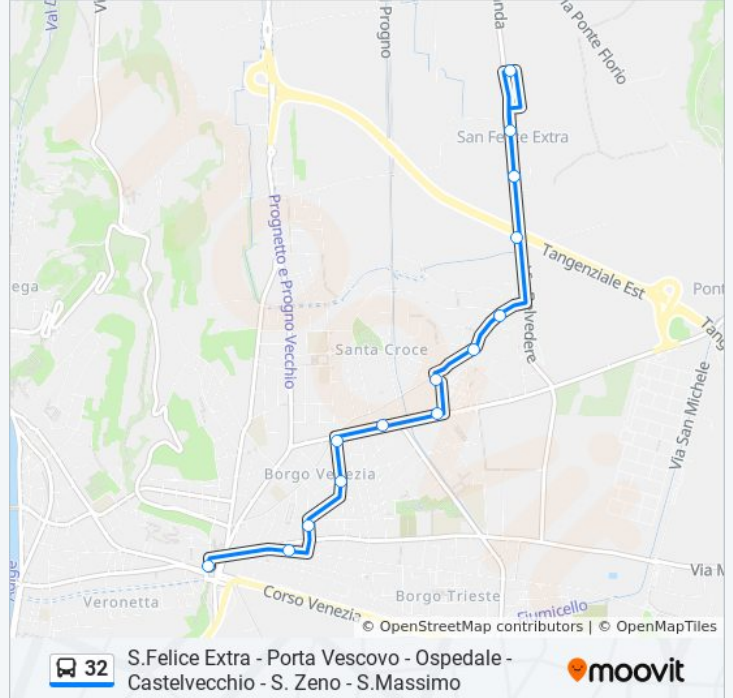

## Direzione: Porta Vescovo

15 fermate

[VISUALIZZA GLI ORARI DELLA LINEA](#)

Via Belvedere 61  
Via Corso - S.Felice Extra  
Via Belvedere / San Felice Extra  
Via Belvedere 61  
Via Belvedere Alt. Tangenziale - Cap.  
Via S.Felice Extra 50 II  
Via San Felice Extra II A  
Largo Zandonai  
Via Montorio II A  
Via Montorio III A  
Via Caliarì / Via Montorio A  
Via Caliarì II A  
Via Salgari  
Via Pisano IV  
Porta Vescovo A

## Informazioni sulla linea bus 32

**Direzione:** Porta Vescovo

**Fermate:** 15

**Durata del tragitto:** 10 min

**La linea in sintesi:**

**Direzione: Via Calabria**

47 fermate

[VISUALIZZA GLI ORARI DELLA LINEA](#)

Via Mameli 2 I

Via Mameli / Via Cesiole

P.Le Stefani - Ospedale Civile

Piazza Vittorio Veneto A

Via IV Novembre A

Via IV Novembre / Cadorna A

Via Diaz

Corso Cavour B

P.Le Stefani - Ospedale Civile

Piazza Vittorio Veneto A

Via IV Novembre A

Via IV Novembre / Cadorna A

Via Diaz

Corso Cavour B

Castelvecchio B1

Stradone Porta Palio B