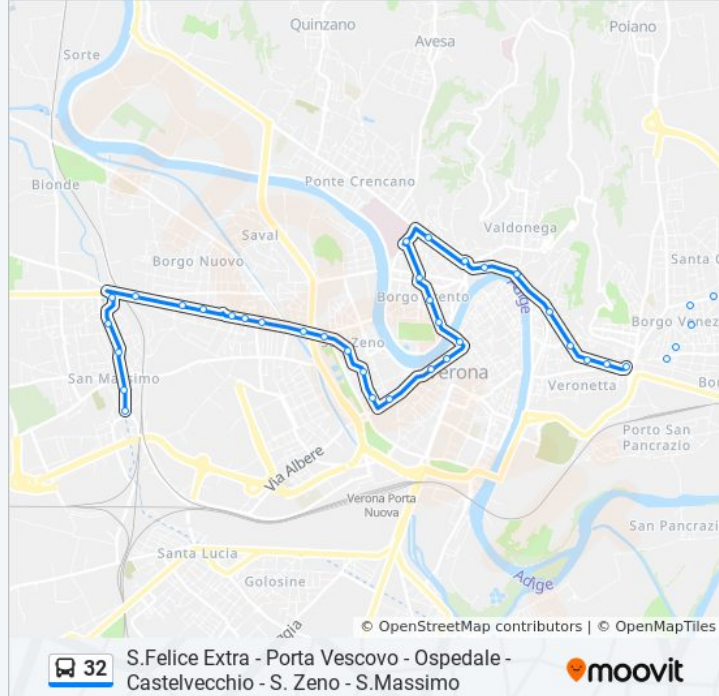

Via Mameli 2 I

Via Mameli / Via Cesiole

P.Le Stefani - Ospedale Civile

Piazza Vittorio Veneto A

Via IV Novembre A

Via IV Novembre / Cadorna A

Via Diaz

Corso Cavour B

Castelvecchio B1

Stradone Porta Palio B

Via Saffi II B

Via Saffi I B

Piazza Pozza B

Porta San Zeno B

Corso Milano 8 I

Corso Milano / Distretto Sanitario B

Corso Milano III B

Corso Milano - Conservatoria

Corso Milano V B

Corso Milano VI B

Corso Milano / Ponte Ferrovia B

Via Don Trevisani / Croce Bianca

Via Don Trevisani II B

Via Don Trevisani I B

Via Calabria II B

Via Calabria - Capolinea

**Direzione: Via Friuli**

50 fermate

[VISUALIZZA GLI ORARI DELLA LINEA](#)

**Orari della linea bus 32**

Orari di partenza verso Via Friuli:

lunedì