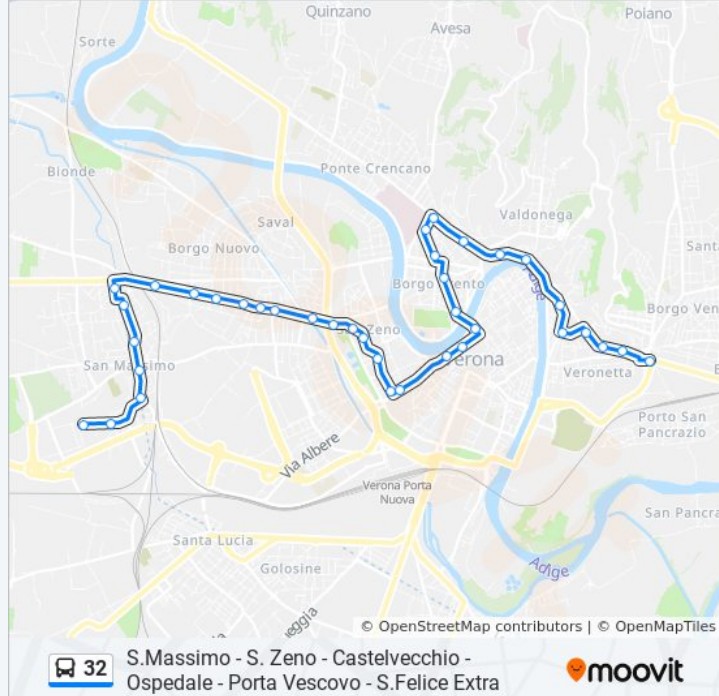

Direzione: Porta Vescovo

Fermate: 37

Durata del tragitto: 26 min

La linea in sintesi:

Porta San Zeno A

Porta San Zeno

P.za Pozza

Via Saffi I A

Via Saffi II A

Stradone Porta Palio A

Castelvecchio A3

Corso Cavour A

Via Diaz

Via IV Novembre / Cadorna B

Via IV Novembre B

Piazza Vittorio Veneto B

Ospedale Maggiore B

Via Mameli / Incrocio Ospedale

Porta San Giorgio

San Giorgio A

Ponte Pietra

Piazza Isolo

Via Carducci

Via Muro Padri

Largo San Nazaro

Via San Nazaro

Porta Vescovo C

Direzione: S.Felice Extra

46 fermate

[VISUALIZZA GLI ORARI DELLA LINEA](#)

Via Friuli, Fr. Campo Sportivo

Via Friuli