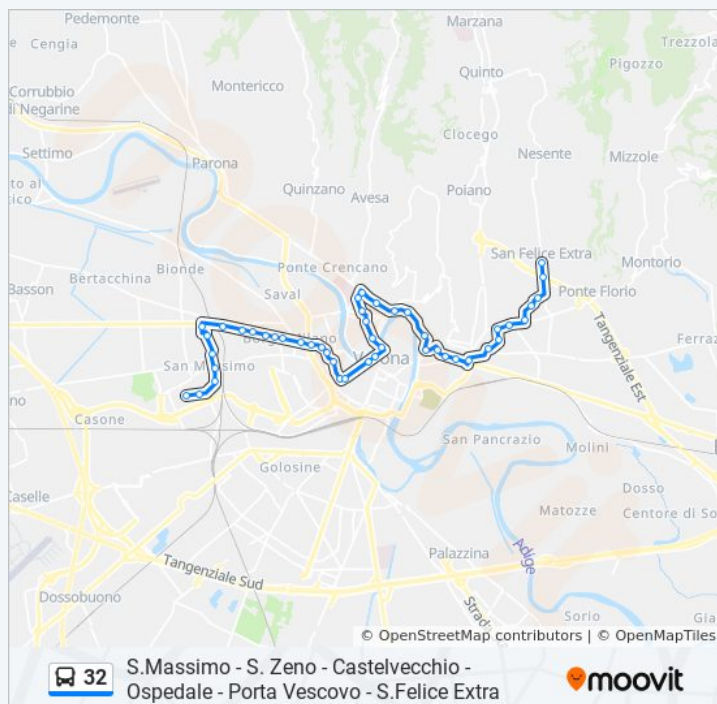

Ponte Pietra

Piazza Isolo

Via Carducci

Via Muro Padri

Largo San Nazaro

Via San Nazaro

Porta Vescovo B

Via Cignaroli

Via Caliori

Informazioni sulla linea bus 32

Direzione: S.Felice Extra

Fermate: 46

Durata del tragitto: 41 min

La linea in sintesi:

Via Calari 60

Via Montorio III B

Via Perini

Via San Felice Extra 38

Via S.Felice Extra 50 II

Via Belvedere Alt. Tangenziale

Via Belvedere 61

Orari, mappe e fermate della linea bus 32 disponibili in un PDF su moovitapp.com. Usa [App Moovit](#) per ottenere tempi di attesa reali, orari di tutte le altre linee o indicazioni passo-passo per muoverti con i mezzi pubblici a Padova.