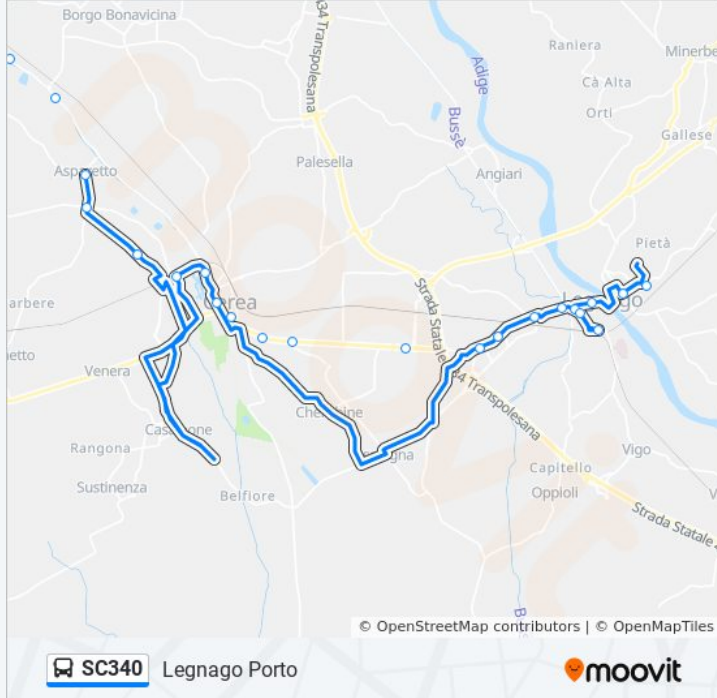

### Informazioni sulla linea bus SC340

**Direzione:** Legnago Porto

**Fermate:** 30

**Durata del tragitto:** 30 min

**La linea in sintesi:**

Cerea Centro Commerciale B

Pergola B

S.Pietro Legn

S.Pietro Parco

Cimitero

Legnago Via Mantova B

Legnago Via Diaz

Legnago Autostazione

Legnago Viale Dei Tigli

Piazzetta Cotta

Porto

Legnago Porto

**Direzione: Lonigo Duomo**

16 fermate

[VISUALIZZA GLI ORARI DELLA LINEA](#)

Albaredo

Modon A

Modon Capitello A

Veronella Piazza Marconi B