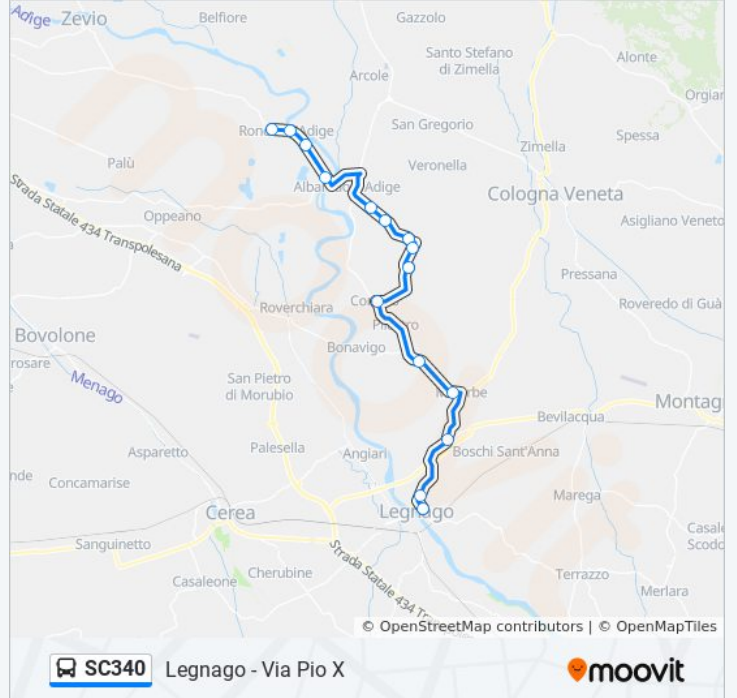

Usa Moovit per trovare le fermate della linea bus SC340 più vicine a te e scoprire quando passerà il prossimo mezzo della linea bus SC340

**Direzione: Legnago - Via Pio X**

15 fermate

[VISUALIZZA GLI ORARI DELLA LINEA](#)

Ronco A.Adige

Ronco All'Adige Viale Vittorio Veneto

Ronco All'Adige Via Castello

Ronco Via Ruda B

Albaredo Via Tiede

Casotton

Villaraspa

Presina

Michellorie A

Coriano II

S.Stefano Di Minerbe

Minerbe Via Roma B

S.Vito

Via Padana Inferiore A

Porto Via Pio X

**Orari della linea bus SC340**

**Direzione: Legnago Autostazione**

22 fermate

[VISUALIZZA GLI ORARI DELLA LINEA](#)

- Maccacari Chiesa A
- Maccacari III
- Maccacari II
- Maccacari I
- Borghesana
- Strada Nuova
- Sustinenza
- Casaleone Via Battisti
- Casaleone Scuole
- Fresca' Piscine
- Cerea Via Mantova I A
- Cerea Via Mantova II
- Cerea Centro B
- Cerea Via V.Veneto B
- Cerea Centro Commerciale B
- Pergola B
- S.Pietro Legn
- S.Pietro Parco