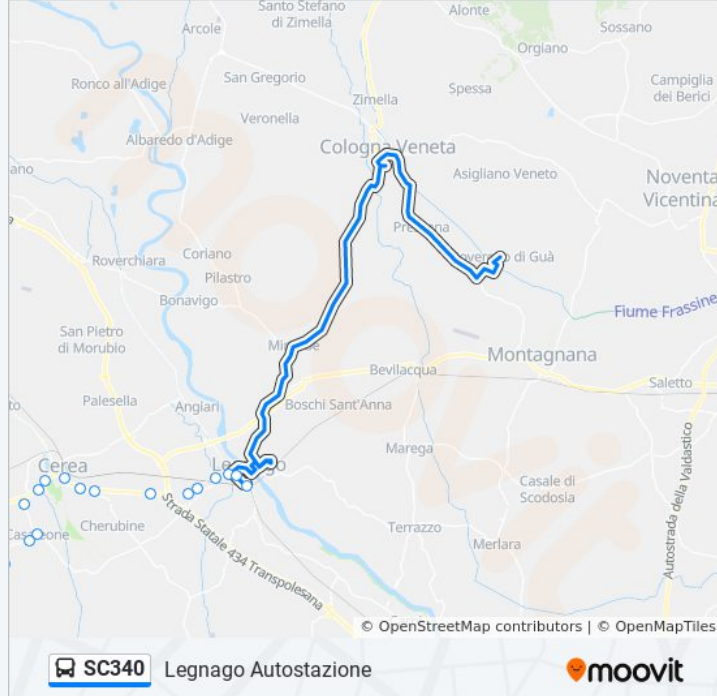

**Direzione: Legnago Autostazione**

22 fermate

[VISUALIZZA GLI ORARI DELLA LINEA](#)

- Maccacari Chiesa A
- Maccacari III
- Maccacari II
- Maccacari I
- Borghesana
- Strada Nuova
- Sustinenza
- Casaleone Via Battisti
- Casaleone Scuole
- Fresca' Piscine
- Cerea Via Mantova I A
- Cerea Via Mantova II
- Cerea Centro B
- Cerea Via V.Veneto B
- Cerea Centro Commerciale B
- Pergola B
- S.Pietro Legn
- S.Pietro Parco

### Informazioni sulla linea bus SC340

**Direzione:** Legnago Autostazione

**Fermate:** 22

**Durata del tragitto:** 40 min

**La linea in sintesi:**

Cimitero

Legnago Via Mantova B

Legnago Via Diaz

Legnago Autostazione

### Direzione: Legnago Porto

30 fermate

[VISUALIZZA GLI ORARI DELLA LINEA](#)

- Bovolone Via Madonna III
- Bovolone Via Madonna III A
- Bovolone Via Madonna
- Bovolone Ospedale
- Bovolone
- Bovolone Scu
- San Pierino B
- S.Pierino Via More
- Sasso
- Isolella
- Asparetto IV
- Asparetto III
- Asparetto - Via Ferramosche
- Cerea - Via Peagni
- Cerea Casa Di Riposo B
- Cerea
- Cerea Centro B
- Cerea Via V.Veneto B