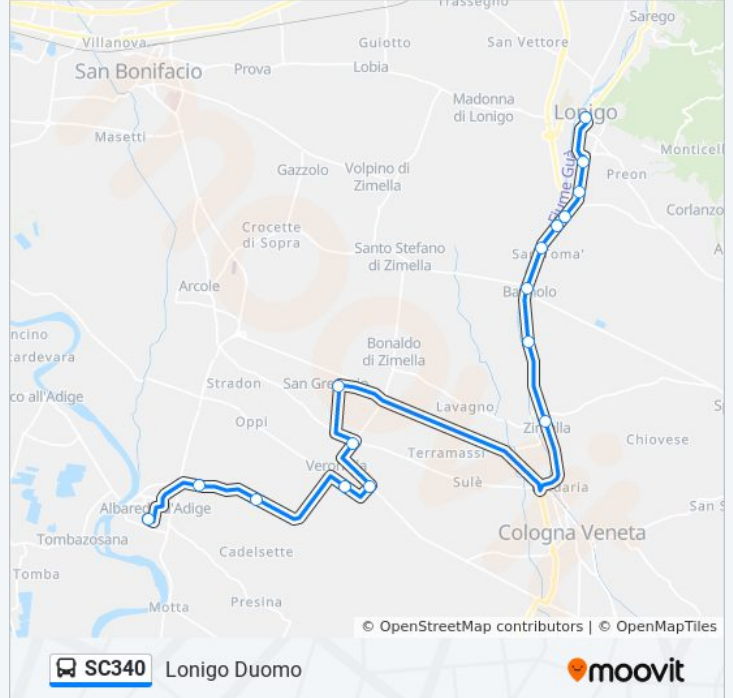

Lonigo Via Per Bagnolo

Lonigo Via Zara II A

Lonigo Via Zara I A

Lonigo Duomo

### Orari della linea bus SC340

Orari di partenza verso Lonigo Duomo:

lunedì	13:18
martedì	13:18
mercoledì	13:18
giovedì	13:18
venerdì	13:18
sabato	13:18
domenica	Non in Servizio

### Informazioni sulla linea bus SC340

**Direzione:** Lonigo Duomo

**Fermate:** 16

**Durata del tragitto:** 32 min

**La linea in sintesi:**

### Direzione: Porto Scuole

17 fermate

[VISUALIZZA GLI ORARI DELLA LINEA](#)

- Cerea Via Marsala
- Cherubine I A
- Cherubine II
- Cherubine
- Aselogna
- S.Pietro - Casoni
- S.Pietro Legn
- S.Pietro Parco
- Cimitero
- Legnago Via Mantova B
- Legnago Via Diaz
- Legnago Autostazione
- Legnago Viale Dei Tigli
- Piazzetta Cotta
- Porto
- Legnago Porto
- Via P. Nenni