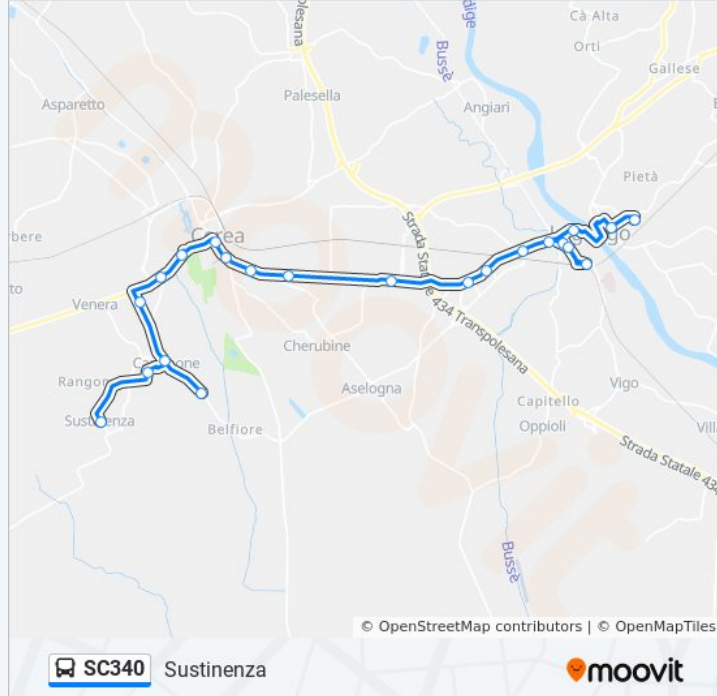

Casaleone Scuole

Casaleone P.Popolo

Casaleone Via Cadellora

Sustinenza

Orari, mappe e fermate della linea bus SC340 disponibili in un PDF su moovitapp.com. Usa [App Moovit](#) per ottenere tempi di attesa reali, orari di tutte le altre linee o indicazioni passo-passo per muoverti con i mezzi pubblici a Padova.

[Scopri Moovit](#) • [Soluzioni MaaS](#) • [Paesi disponibili](#) • [Mooviter Community](#)

© 2023 Moovit - Tutti i diritti riservati

Controlla gli orari di arrivo in tempo reale