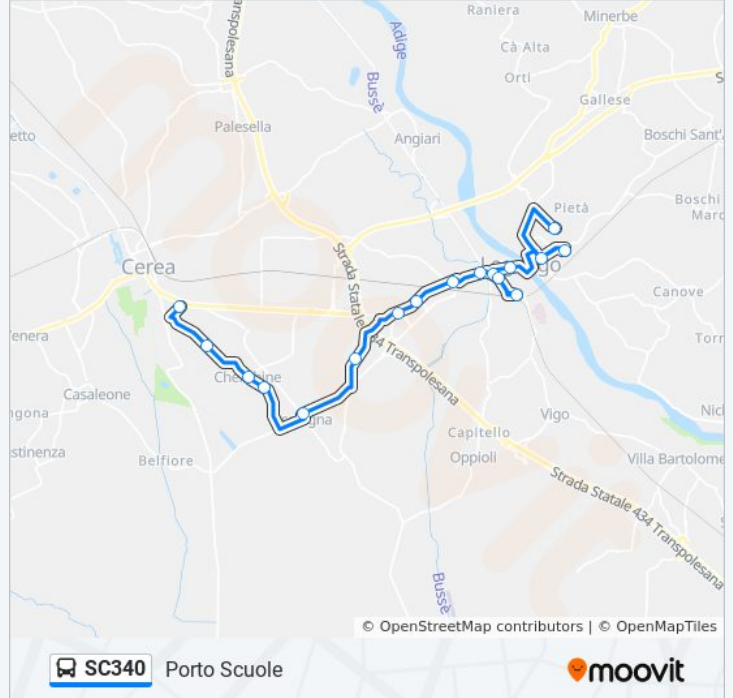

### Direzione: Porto Scuole

17 fermate

[VISUALIZZA GLI ORARI DELLA LINEA](#)

- Cerea Via Marsala
- Cherubine I A
- Cherubine II
- Cherubine
- Aselogna
- S.Pietro - Casoni
- S.Pietro Legn
- S.Pietro Parco
- Cimitero
- Legnago Via Mantova B
- Legnago Via Diaz
- Legnago Autostazione
- Legnago Viale Dei Tigli
- Piazzetta Cotta
- Porto
- Legnago Porto
- Via P. Nenni

### Orari della linea bus SC340

Orari di partenza verso Porto Scuole:

lunedì	07:16
martedì	07:16
mercoledì	07:16
giovedì	07:16
venerdì	07:16
sabato	07:16
domenica	Non in Servizio

### Informazioni sulla linea bus SC340

**Direzione:** Porto Scuole

**Fermate:** 17

**Durata del tragitto:** 26 min

**La linea in sintesi:**

## Direzione: Sustinenza

22 fermate

[VISUALIZZA GLI ORARI DELLA LINEA](#)

Legnago Porto  
 Porto  
 Legnago Questura  
 Legnago Via Diaz  
 Legnago Autostazione  
 Legnago Viale Dei Tigli  
 Legnago Via Mantova A  
 Cimitero  
 S.Pietro Parco  
 S.Pietro Legn  
 Pergola A  
 Cerea Centro Commerciale A  
 Cerea Via V.Veneto A  
 Cerea Centro A  
 Cerea Via XXV Aprile  
 Cerea Via Mantova II  
 Cerea Via Mantova I B  
 Fresca' Piscine