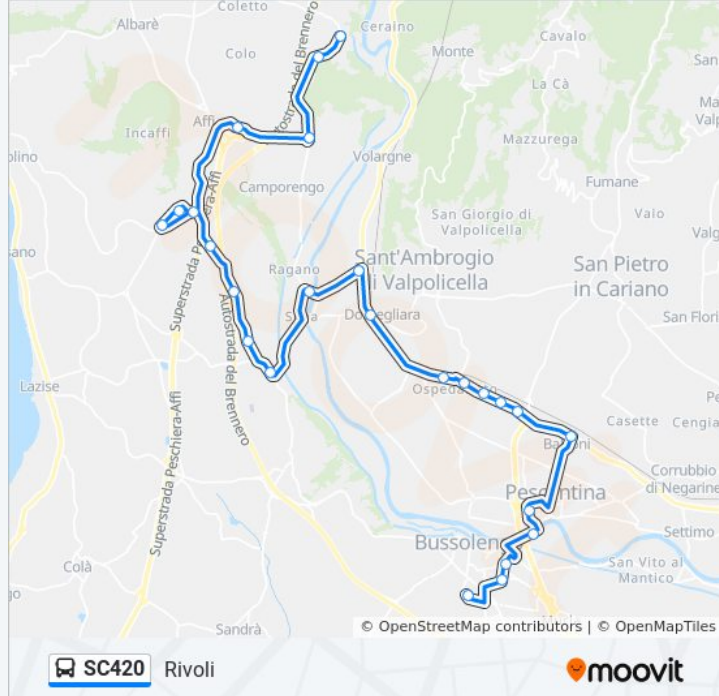

### Informazioni sulla linea bus SC420

**Direzione:** Rivoli

**Fermate:** 25

**Durata del tragitto:** 38 min

**La linea in sintesi:**

Cavaion B

Cavaion Piazza Fracastoro B

Case Nuove

Affi Centro Commerciale

San Piereto B

Giarette

Rivoli B

**Direzione: San Pietro In Cariano**

27 fermate

[VISUALIZZA GLI ORARI DELLA LINEA](#)

Sc.Itc Pacle