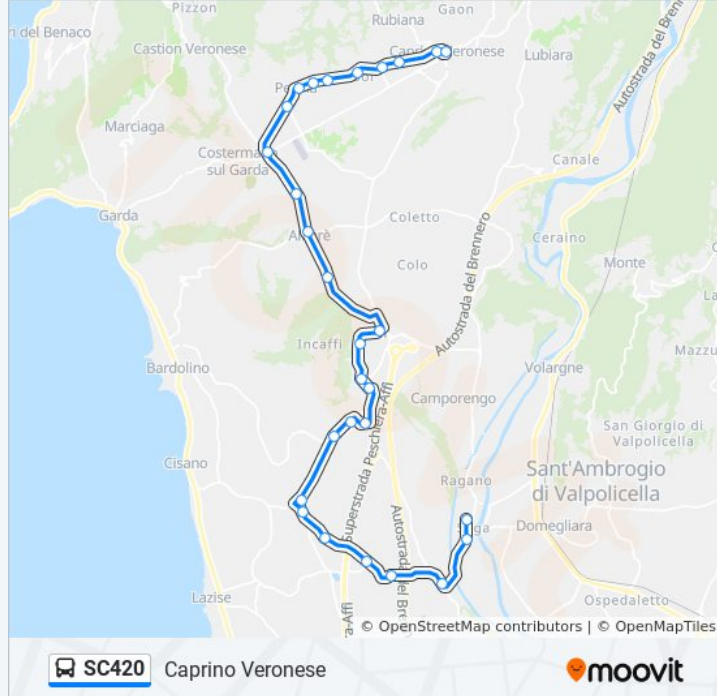

### Informazioni sulla linea bus SC420

**Direzione:** Caprino Veronese

**Fermate:** 28

**Durata del tragitto:** 48 min

**La linea in sintesi:**

Albare' Chiesa B

Murlongo

Costermano / Via I Maggio B

San Rocco

Pesina

Villa Negrelli Candiani

Sant'Antonio

Boi Di Pesina

Berra

Sanguettara

Caprino P.Zza Unità D'Italia B

Caprino P.Zza Stringa

**Direzione: Caprino Veronese**

34 fermate

[VISUALIZZA GLI ORARI DELLA LINEA](#)

Bussolengo

Centrale Enel

Mezzapontara

Colombarola