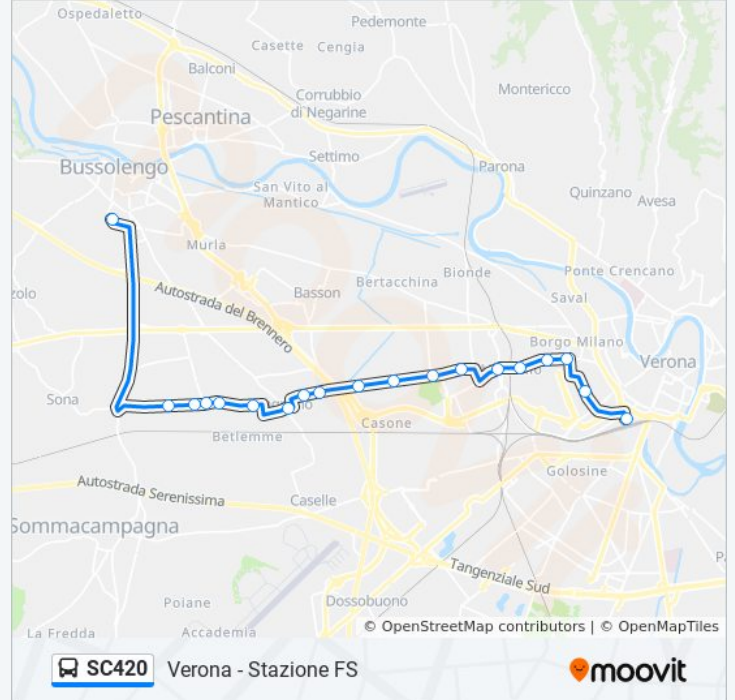

Orari, mappe e fermate della linea bus SC420 disponibili in un PDF su moovitapp.com. Usa [App Moovit](#) per ottenere tempi di attesa reali, orari di tutte le altre linee o indicazioni passo-passo per muoverti con i mezzi pubblici a Padova.

[Scopri Moovit](#) • [Soluzioni MaaS](#) • [Paesi disponibili](#) • [Mooviter Community](#)

© 2023 Moovit - Tutti i diritti riservati

Controlla gli orari di arrivo in tempo reale