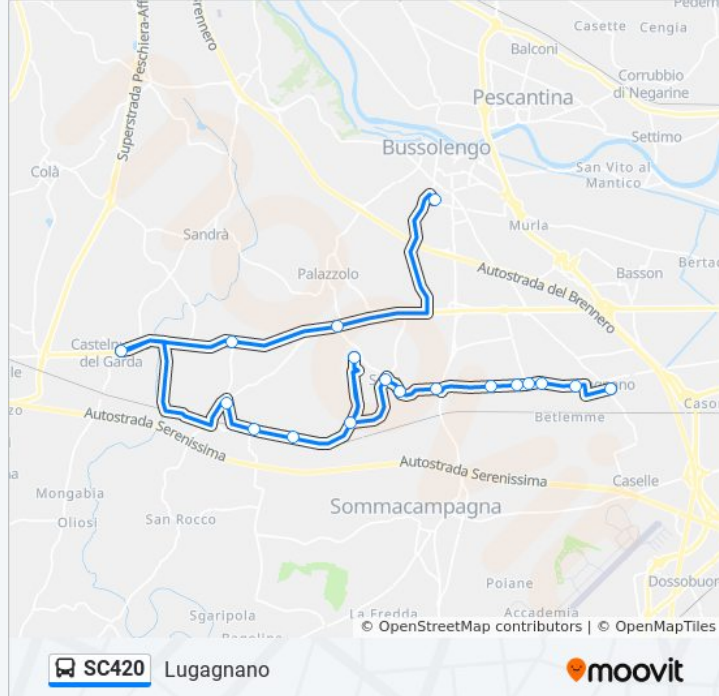

## Informazioni sulla linea bus SC420

**Direzione:** Lugagnano

**Fermate:** 22

**Durata del tragitto:** 59 min

**La linea in sintesi:**

Via Fusara Bivio A

Canova

Via Canova Capitello A

### Direzione: Rivoli

25 fermate

[VISUALIZZA GLI ORARI DELLA LINEA](#)

Sc.Itc Pacle

Bussolengo Via San Rocco A

Bussolengo Cimitero A

Ponte Pescantina B

Pescantina Palestra