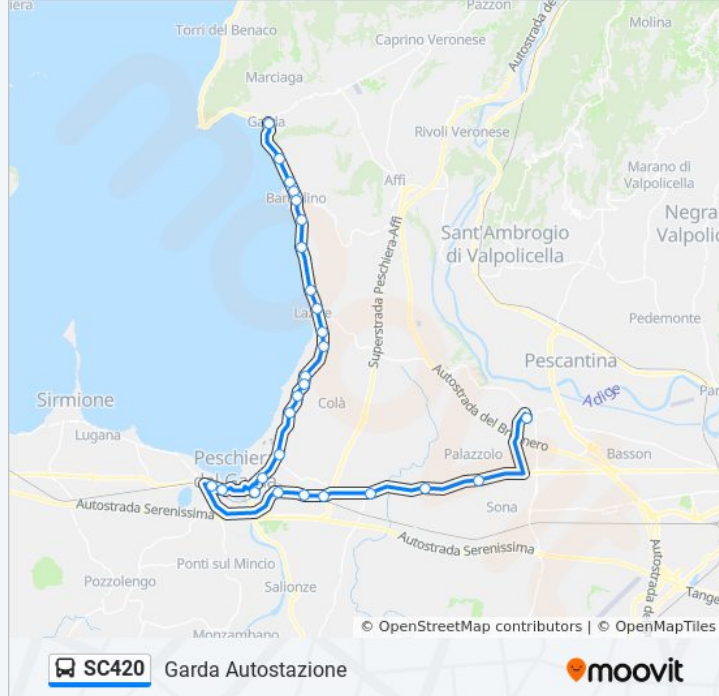

Roarlongo

Caneva World

Piani Di Clodia

Lazise Casa Mia

Lazise Paiari

Lazise B

Pergolana

Cisano

Campagnola

Bardolino

Bardolino Chiesa

Bardolino Capitello

Hotel Sportsman

Garda Autostazione

Direzione: Lugagnano

22 fermate

[VISUALIZZA GLI ORARI DELLA LINEA](#)

Sc.Itc Pacle

Bosco Di Sona

Platano

Castelnuovo G

Confine

Cavalcaselle

Cavalcaselle Via XXV Aprile B

Peschiera Bivio Stazione

San Giorgio In Salici II A

Tagliaferri

Via Canove / Via Terminon A

Valle Di Sona

San Quirico A

Sona A

Sona Monumento A

Orari della linea bus SC420

Orari di partenza verso Lugagnano:

lunedì	Non in Servizio
martedì	Non in Servizio
mercoledì	Non in Servizio
giovedì	Non in Servizio
venerdì	16:05
sabato	Non in Servizio
domenica	Non in Servizio

Informazioni sulla linea bus SC420

Direzione: Lugagnano

Fermate: 22

Durata del tragitto: 59 min

La linea in sintesi: