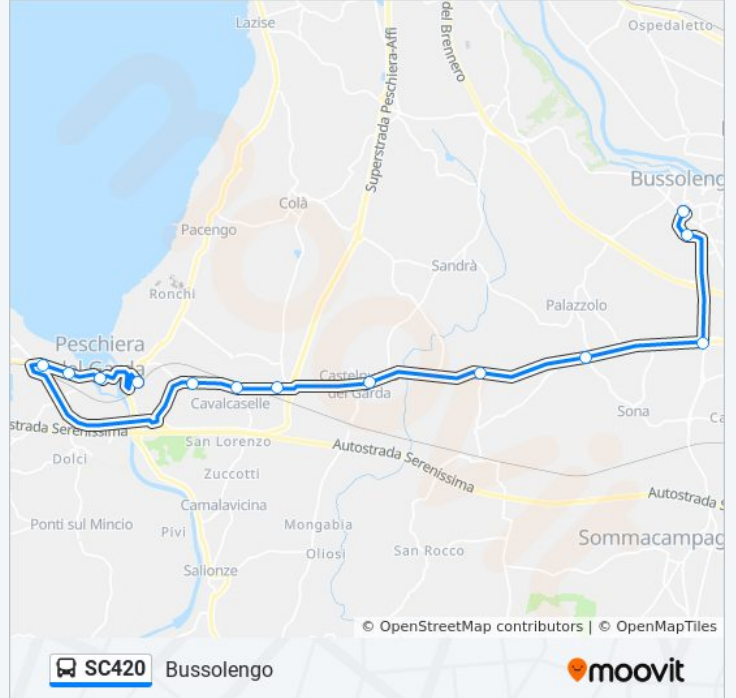

Usa Moovit per trovare le fermate della linea bus SC420 più vicine a te e scoprire quando passerà il prossimo mezzo della linea bus SC420

**Direzione: Bussolengo**

13 fermate

[VISUALIZZA GLI ORARI DELLA LINEA](#)

Peschiera FS

Peschiera

Peschiera Via Milano B

Camping Bella Italia B

Cavalcaselle Via XXV Aprile A

Cavalcaselle

Confine

Castelnuovo G

Platano

Bosco Di Sona

Crocioni Di Bussolengo A

Distretto Usl 22

Bussolengo

**Orari della linea bus SC420**

Orari di partenza verso Bussolengo:

lunedì	07:15
martedì	07:15
mercoledì	07:15
giovedì	07:15
venerdì	07:15
sabato	07:15
domenica	Non in Servizio

**Informazioni sulla linea bus SC420****Direzione:** Bussolengo**Fermate:** 13**Durata del tragitto:** 32 min**La linea in sintesi:**