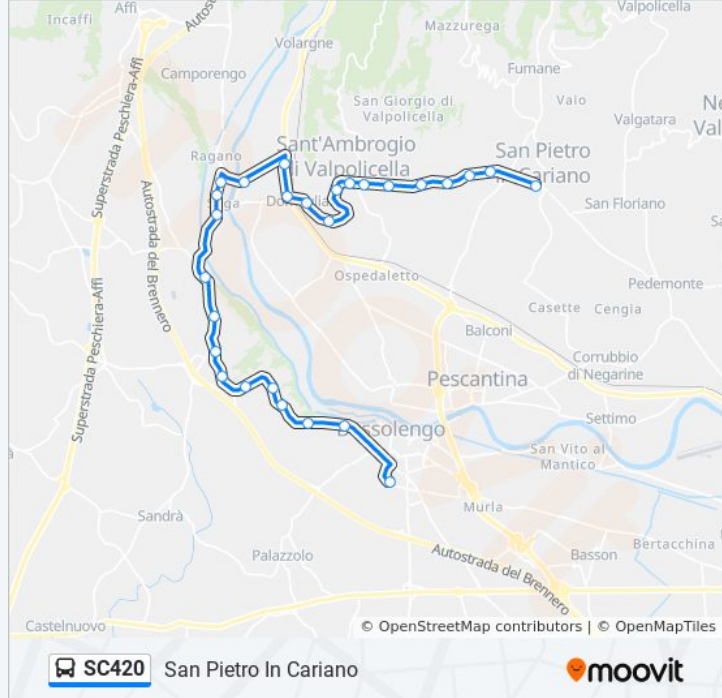

### Informazioni sulla linea bus SC420

**Direzione:** San Pietro In Cariano

**Fermate:** 27

**Durata del tragitto:** 29 min

**La linea in sintesi:**

Ca' Del Piceto

Sant'Ambrogio A

Corgnano Pesa A

Corgnano

Pigna

Monteleone

Gargagnago

Bure

San Pietro Via Ingelheim I A

**Direzione: Verona - Stazione FS**

19 fermate