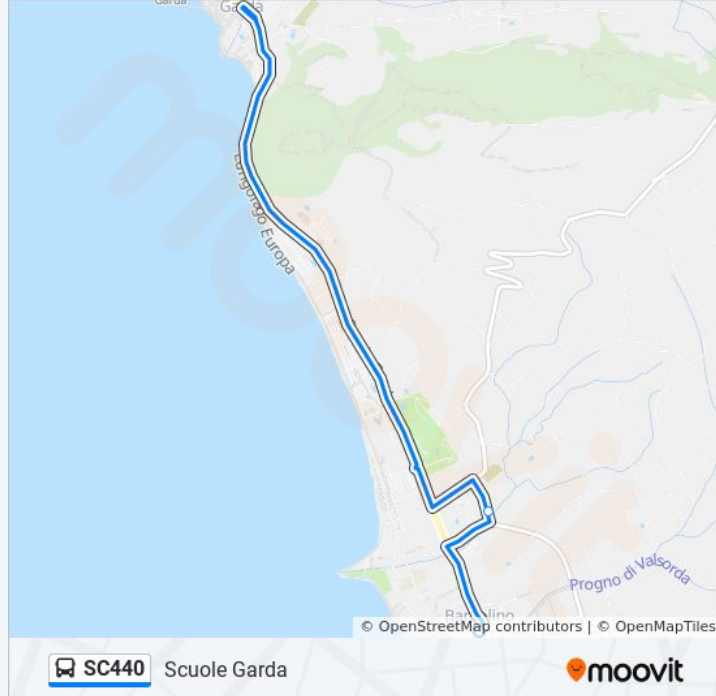

Usa Moovit per trovare le fermate della linea bus SC440 più vicine a te e scoprire quando passerà il prossimo mezzo della linea bus SC440

Direzione: Albarè

7 fermate

[VISUALIZZA GLI ORARI DELLA LINEA](#)

Informazioni sulla linea bus SC440

Direzione: Bardolino

Fermate: 31

Durata del tragitto: 7 min

La linea in sintesi:

Gargagnago

Monteleone

Pigna

Corgnano

Corgnano Pesa B

Sant'Ambrogio B

Ca' Del Piceto

Domegliara Campo Sportivo

Domegliara

San Piereto Montalto B

Albare' Il

Bard. Istituto Alberghiero

Bardolino

Direzione: Bussolengo

32 fermate

[VISUALIZZA GLI ORARI DELLA LINEA](#)

Bard. Istituto Alberghiero

Bardolino Capitello

Hotel Sportsman