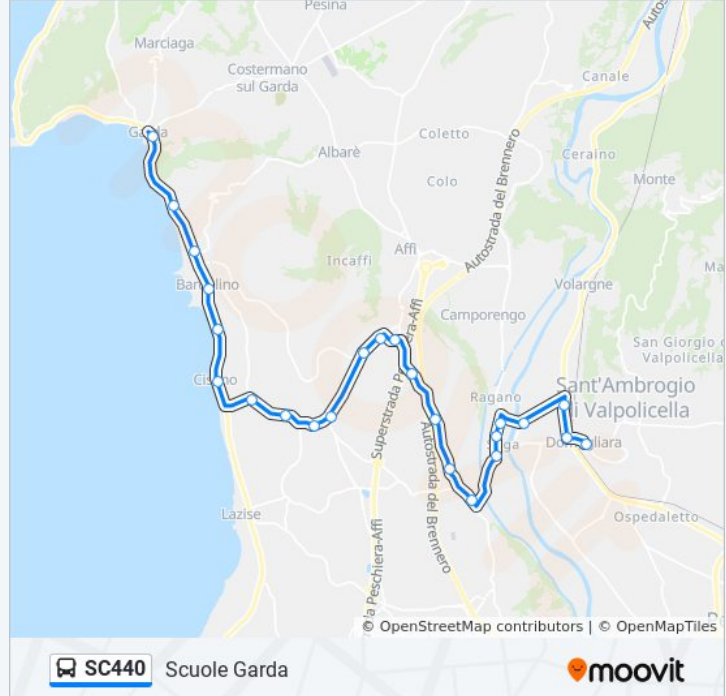

Direzione: Domegliara

Fermate: 24

Durata del tragitto: 29 min

La linea in sintesi:

Sega Di C. I

Sega Di Cavaion I A

Bivio Ponton

Passo Napoleone A

Domegliara Via De Gasperi A

Domegliara

Direzione: Garda Autostazione

25 fermate

[VISUALIZZA GLI ORARI DELLA LINEA](#)

San Floriano B

Mattonara B

Paladon B