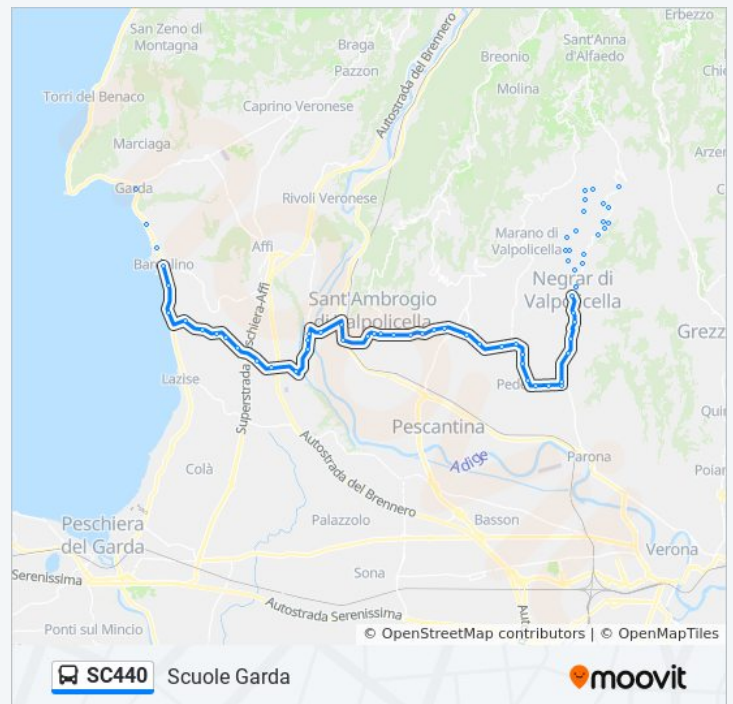

S.Vito Di Negrar

Negrar Cantina Sociale

Direzione: Negrar

Fermate: 66

Durata del tragitto: 74 min

La linea in sintesi:

Negrar Mion

Negrar Ospedale