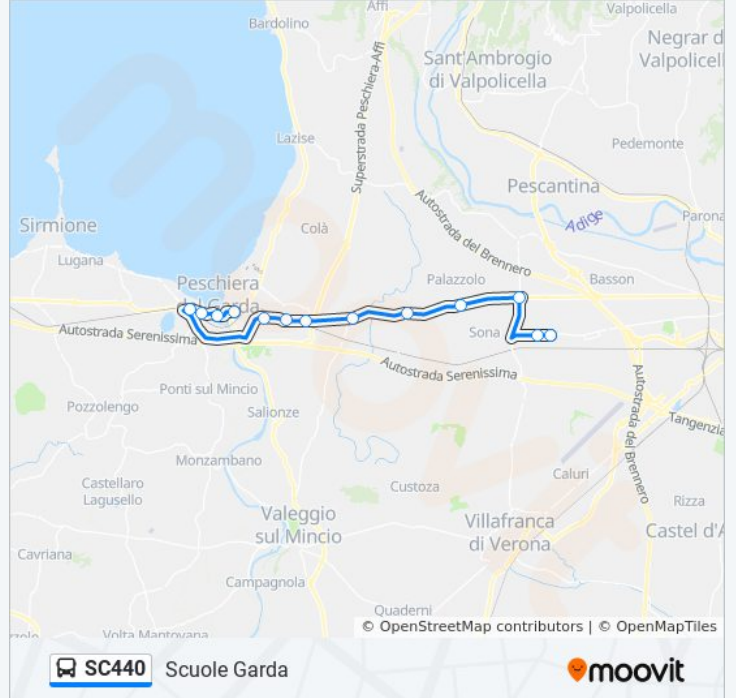

Peschiera Bivio Stazione

Peschiera

Peschiera Via Milano B

Camping Bella Italia B

Cavalcaselle Via XXV Aprile A

Cavalcaselle

Confine

Castelnuovo G

Platano

Bosco Di Sona

Crocioni Di Bussolengo A

Canova

Via Canova Capitello A

Orari della linea bus SC440

Orari di partenza verso Canova:

lunedì	13:34
martedì	13:34
mercoledì	13:34
giovedì	13:34
venerdì	13:34
sabato	Non in Servizio
domenica	Non in Servizio

Informazioni sulla linea bus SC440

Direzione: Canova

Fermate: 13

Durata del tragitto: 27 min

La linea in sintesi:

Direzione: Domegliara

24 fermate

[VISUALIZZA GLI ORARI DELLA LINEA](#)