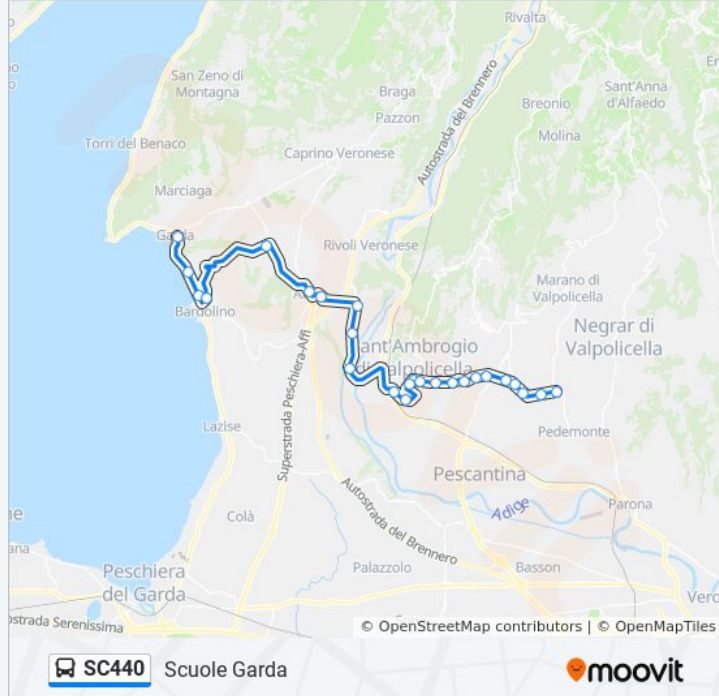

Fermate: 25

Durata del tragitto: 41 min

La linea in sintesi:

Affi Centro Commerciale

Affi Cimitero

Albare' Il

Bard. Istituto Alberghiero

Bardolino Capitello

Hotel Sportsman

Garda Autostazione

Direzione: Garda Scuole

26 fermate

[VISUALIZZA GLI ORARI DELLA LINEA](#)

Palazzolo

Barbarago

Mori B