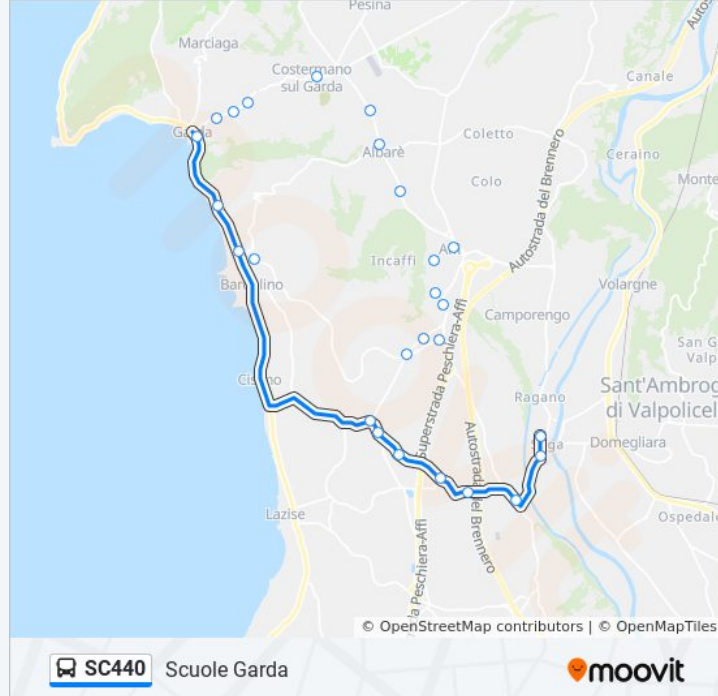

Affi Via Chiesa

Affi

Ca' Orsa A

Pozzo D.Amore

Case Nuove

Cavaion Piazza Fracastoro A

Cavaion A

Calmasino B

Calmasino Distributore

Spadi

Spinarol Veronello

Monte Taia' Casetta A

Ronchi

Sega Di Cavaion Marmi

Sega Di C. I

Orari, mappe e fermate della linea bus SC440 disponibili in un PDF su moovitapp.com. Usa [App Moovit](#) per ottenere tempi di attesa reali, orari di tutte le altre linee o indicazioni passo-passo per muoverti con i mezzi pubblici a Padova.

[Scopri Moovit](#) • [Soluzioni MaaS](#) • [Paesi disponibili](#) • [Mooviter Community](#)

© 2023 Moovit - Tutti i diritti riservati

Controlla gli orari di arrivo in tempo reale