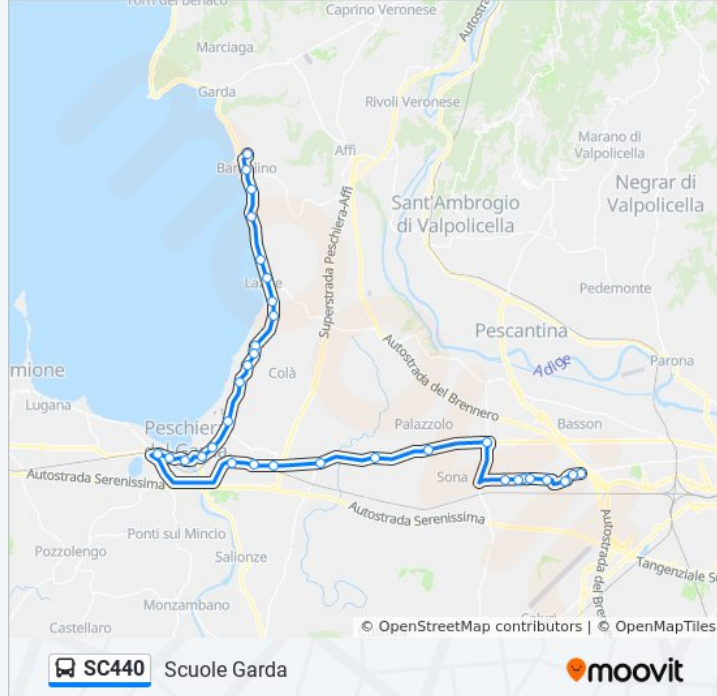

Lugagnano Borgo

Beccarie A

Direzione: Negrar

66 fermate

[VISUALIZZA GLI ORARI DELLA LINEA](#)

Garda Autostazione

Hotel Sportsman

Bardolino Capitello