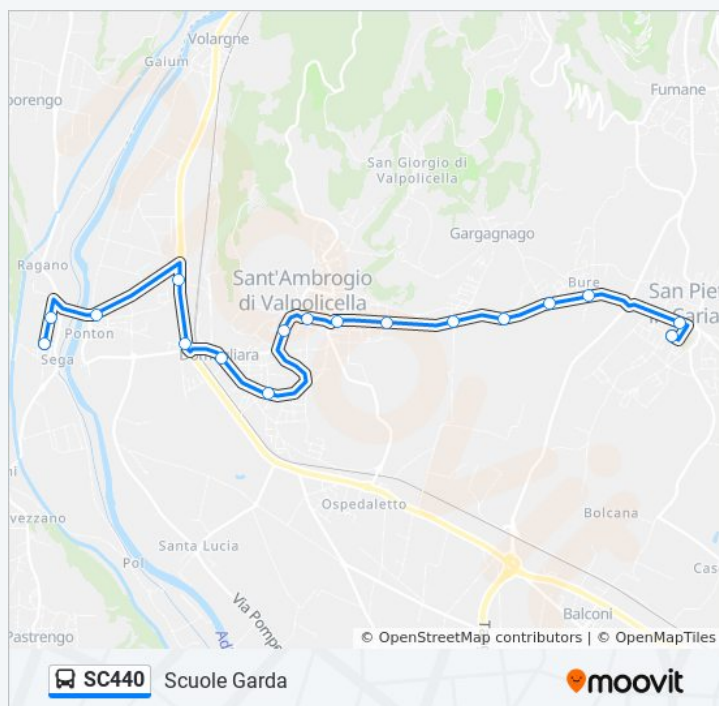

Direzione: San Pietro In Cariano Scuole

Fermate: 17

Durata del tragitto: 14 min

La linea in sintesi:

Direzione: San Zeno Montagna

14 fermate

[VISUALIZZA GLI ORARI DELLA LINEA](#)

Garda Autostazione
Garda Scuole
Via Don Gnocchi A
Albergo Italia