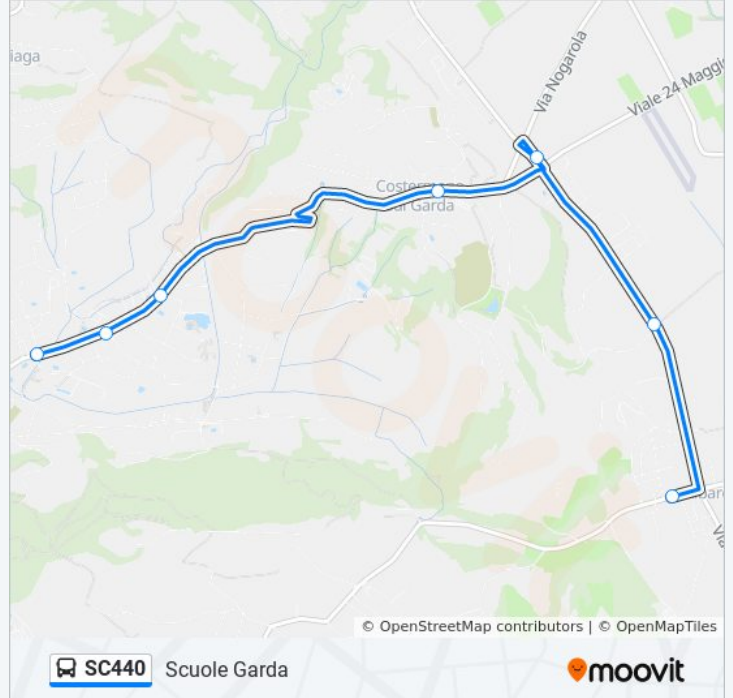

Direzione: Bardolino

31 fermate

[VISUALIZZA GLI ORARI DELLA LINEA](#)

Negrar - Cimitero
Negrar Ospedale
Negrar Mion
Negrar Cantina Sociale
S.Vito Di Negrar
Santa Maria Di Negrar
Santa Maria Strada Nuova B
Pedemonte Via Campostrini I B
Pedemonte Via Campostrini II B
Pedemonte Via Campostrini III B
Languin B
S.Floriano Via Don Biasi B
San Floriano B
Mattonara B
Paladon B
San Pietro Via Ingelheim I B
San Pietro In Cariano
Bure

Orari della linea bus SC440

Orari di partenza verso Bardolino:

lunedì	06:28 - 12:53
martedì	06:28 - 12:53
mercoledì	06:28 - 12:53
giovedì	06:28 - 12:53
venerdì	06:28 - 12:53
sabato	Non in Servizio
domenica	Non in Servizio

Informazioni sulla linea bus SC440

Direzione: Bardolino

Fermate: 31

Durata del tragitto: 7 min

La linea in sintesi: