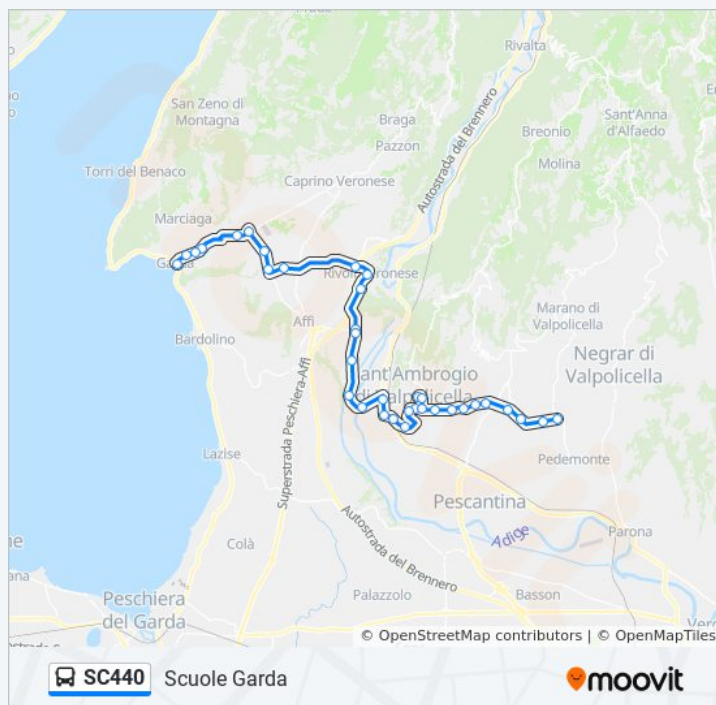

Costermano De Beni

Costermano / Via I Maggio A

Murlongo

Albare' Chiesa A

Gazzoli - SP 29/C

Porton A

Rivoli A

Giarette

San Piereto A

San Piereto Montalto A

Cavaion Cason

Ragano

Bivio Ponton

Passo Napoleone A

Domegliara Via De Gasperi A

Domegliara

Domegliara Campo Sportivo

Ca' Del Piceto

Sant'Ambrogio A

Centro Congressi

Domegliara Scuole

Corgnano Pesa A

Corgnano

Pigna

Monteleone

Gargagnago

Bure

San Pietro Via Ingelheim I A

Paladon A

Mattonara A

San Floriano A

domenica

Non in Servizio

Informazioni sulla linea bus SC440

Direzione: San Floriano

Fermate: 35

Durata del tragitto: 54 min

La linea in sintesi:

Direzione: San Pietro In Cariano Scuole

Orari della linea bus SC440