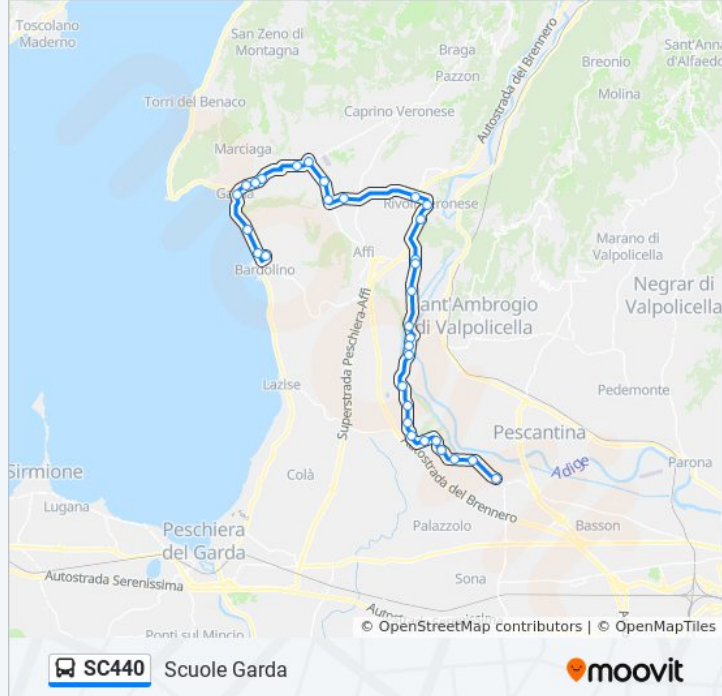

Informazioni sulla linea bus SC440

Direzione: Bussolengo

Fermate: 32

Durata del tragitto: 60 min

La linea in sintesi:

San Piereto Montalto A

Cavaion Cason

Ragano

Sega Di Cavaion I B

Sega Di C. I

Sega Di Cavaion Marmi

Piovezzano

Pastrengo

Pastrengo

La Carica

Bussolengo Osteria Nuova A

Nobiltron

Colombarola

Mezzapontara

Centrale Enel

Bussolengo

Direzione: Canova

13 fermate

[VISUALIZZA GLI ORARI DELLA LINEA](#)