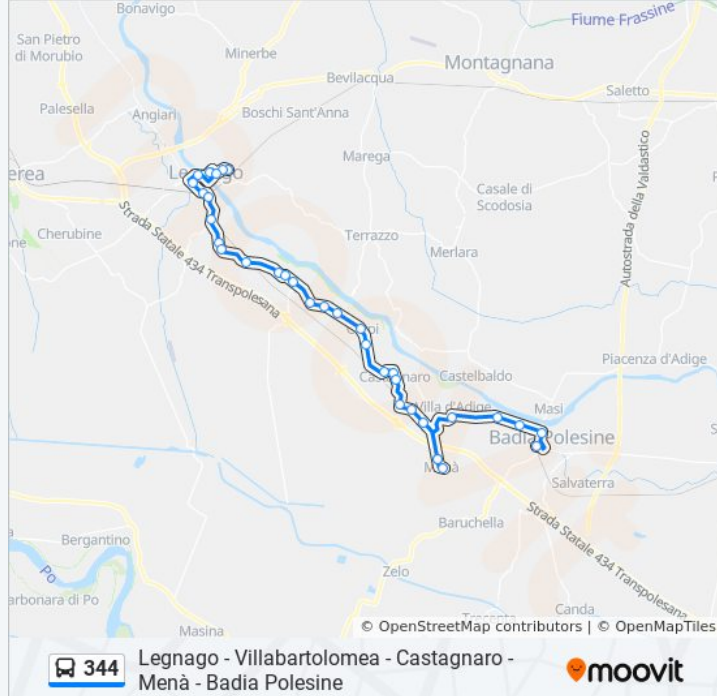

28 fermate

[VISUALIZZA GLI ORARI DELLA LINEA](#)

Legnago Autostazione
Legnago Viale Don Minzoni B
Vigo Via Rodigina B
Vigo Via Rovigo B
Vigo Chiesa B
Vigo Via Rodigina Sud B
Villabartolomea Via Bellini
Villabartolomea B
Villabartolomea Via Matteotti B
Villabartolomea Via Arzaron B
Spinimbecco I
Spinimbecco II
Carpi B
Carpi Via Lovara B
Castagnaro Borgonovo B
Castagnaro Via Dante Alighieri B
Castagnaro Via Capitello
Castagnaro Via Cimitero B
Castagnaro Via Sabbioni I B
Castagnaro Via Sabbioni II

Orari della linea bus 344

Orari di partenza verso Badia Polesine:

lunedì	07:10 - 19:45
martedì	07:10 - 19:45
mercoledì	07:10 - 19:45
giovedì	07:10 - 19:45
venerdì	07:10 - 19:45
sabato	07:10 - 18:10
domenica	Non in Servizio

Informazioni sulla linea bus 344

Direzione: Badia Polesine

Fermate: 28

Durata del tragitto: 48 min

La linea in sintesi:

Mena' I B

Mena' Piazza Mantovani

Mena' I A

Chieregato B

Bova Zecchino Via Malopera

Bova Zecchino B

Badia Polesine Riviera Balzan

Badiapolesine

Legnago - Villabartolomea - Castagnaro -
Menà - Badia Polesine

Direzione: Menà

22 fermate