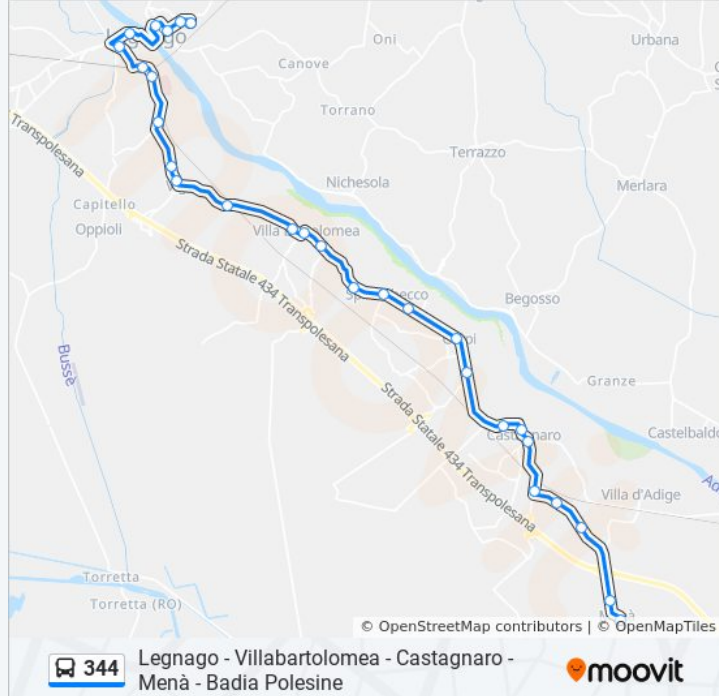

Chieregato B

Bova Zecchino Via Malopera

Bova Zecchino B

Badia Polesine Riviera Balzan

Badiapolesine

Legnago - Villabartolomea - Castagnaro -
Menà - Badia Polesine

Direzione: Menà

22 fermate

Castagnaro Via Dante Alighieri B

Castagnaro Via Capitello

Castagnaro Via Cimitero B

Orari della linea bus 344

Orari di partenza verso Menà:

lunedì	13:55
martedì	13:55
mercoledì	13:55
giovedì	13:55
venerdì	13:55
sabato	13:55
domenica	Non in Servizio

Informazioni sulla linea bus 344

Direzione: Menà

Fermate: 22

Durata del tragitto: 34 min

La linea in sintesi:

Castagnaro Via Sabbioni I B

Castagnaro Via Sabbioni II

Mena' I B

Mena' Piazza Mantovani

Orari, mappe e fermate della linea bus 344 disponibili in un PDF su moovitapp.com. Usa [App Moovit](#) per ottenere tempi di attesa reali, orari di tutte le altre linee o indicazioni passo-passo per muoverti con i mezzi pubblici a Padova.