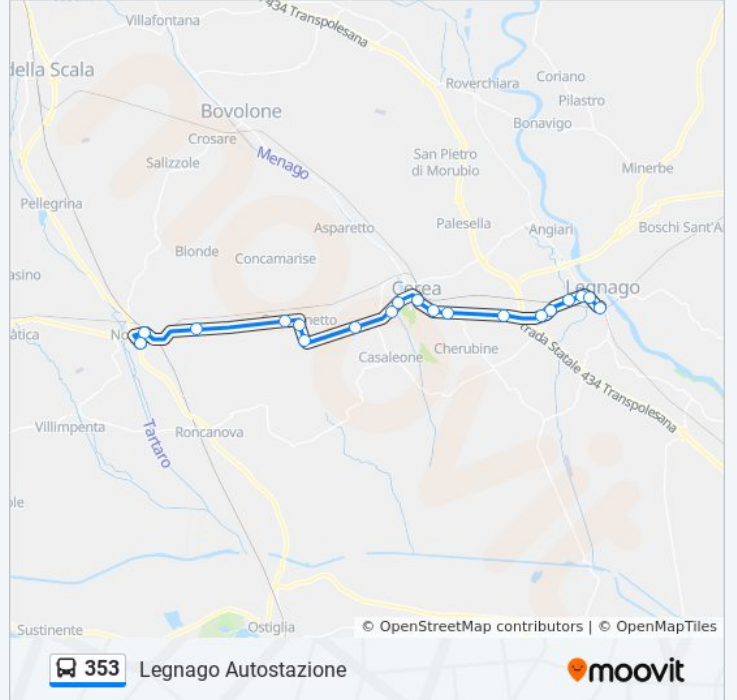

353

Legnago Autostazione

Scarica L'App

La linea bus 353 Legnago Autostazione ha una destinazione. Durante la settimana è operativa:

(1) Legnago Autostazione: 06:39 - 18:10

Usa Moovit per trovare le fermate della linea bus 353 più vicine a te e scoprire quando passerà il prossimo mezzo della linea bus 353

Direzione: Legnago Autostazione

19 fermate

[VISUALIZZA GLI ORARI DELLA LINEA](#)

- Nogara
- Nogara Via Vittorio Emanuele
- Statale 10
- Sanguinetto Via Ca' De Micheli A
- Sanguinetto
- Sanguinetto Via Cesare Battisti
- Venera
- Cerea Via Mantova I A
- Cerea Via Mantova II
- Cerea Centro B
- Cerea Via V.Veneto B
- Cerea Centro Commerciale B
- Pergola B
- S.Pietro Legn
- S.Pietro Parco
- Cimitero
- Legnago Via Mantova B
- Legnago Via Diaz
- Legnago Autostazione

Orari della linea bus 353

Orari di partenza verso Legnago Autostazione:

lunedì	06:39 - 18:10
martedì	06:39 - 18:10
mercoledì	06:39 - 18:10
giovedì	06:39 - 18:10
venerdì	06:39 - 18:10
sabato	06:39 - 18:10
domenica	Non in Servizio

Informazioni sulla linea bus 353

Direzione: Legnago Autostazione

Fermate: 19

Durata del tragitto: 33 min

La linea in sintesi:

Orari, mappe e fermate della linea bus 353 disponibili in un PDF su moovitapp.com. Usa [App Moovit](#) per ottenere tempi di attesa reali, orari di tutte le altre linee o indicazioni passo-passo per muoverti con i mezzi pubblici a Padova.