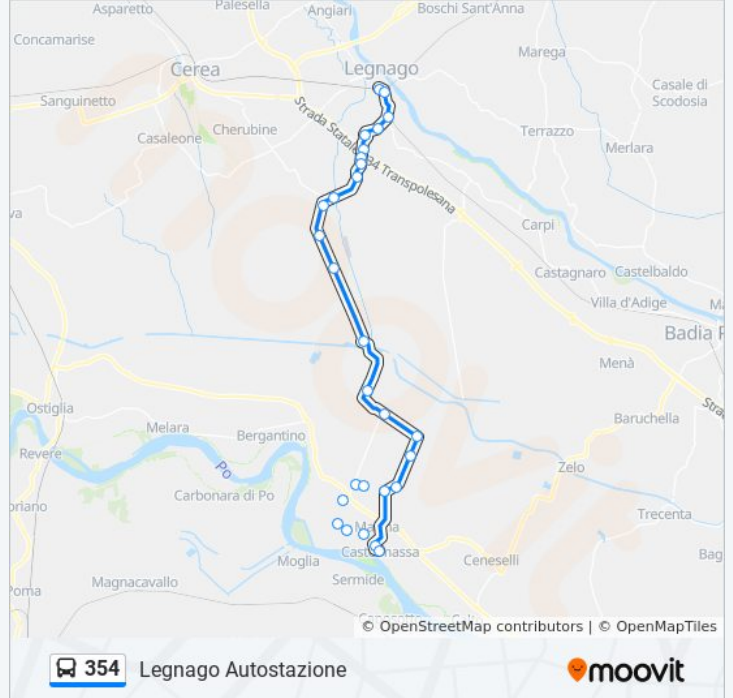

## Direzione: Legnago Autostazione

24 fermate

[VISUALIZZA GLI ORARI DELLA LINEA](#)

Castelnovo B.  
Via Colombano A  
Argine Valle Via Colombano A  
Argine Valle Via Rosta A  
Argine Valle Via Cagliona A  
Argine Valle Via Canova A  
S.Pietro Polesine Via Canova  
San Pietro Polesine A  
Castelnovo B Via Bentivoglio A  
Via Aquila A  
Torretta A  
Tre Ponti A  
Vangadizza Via Valle II  
Via Valle / Via Canaletto A  
Vangadizza Via La Rosta A  
Vangadizza - Via Rossini I A  
Vangadizza - Via Rossini II A  
Vangadizza - Via Rossini III A  
Vangadizza - Via Rossini  
Vangadizza - Via Rossini V A  
Via Vallette 15

## Informazioni sulla linea bus 354

**Direzione:** Legnago Autostazione

**Fermate:** 24

**Durata del tragitto:** 32 min

**La linea in sintesi:**

Vigo Via Rodigina A

Viale Don Minzoni A

Legnago Autostazione

### Direzione: Legnago Porto

32 fermate

[VISUALIZZA GLI ORARI DELLA LINEA](#)

Castelmassa

Via Matteotti A

Castelnovo Bariano Via Castello I

Via Castello I A

Castelnovo B.

### Informazioni sulla linea bus 354

**Direzione:** Legnago Porto

**Fermate:** 32

**Durata del tragitto:** 44 min

**La linea in sintesi:**

 [Percorso linea bus 354](#)

Vangadizza Via La Rosta A

Vangadizza - Via Rossini I A